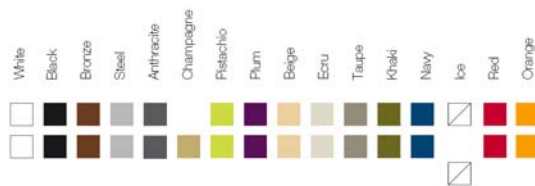

VELA NANO CUBO ALTO

DESCRIPTION DESCRIPTION

Pot made of polyethylene resin by rotational moulding. 100% Recyclable. Item suitable for indoor and outdoor use. Available in different finishes.

Macetero fabricado con resina de polietileno mediante moldeo rotacional con doble pared. 100% Reciclable. Apto para exterior e interior. Disponible en varios acabados.

WEIGHT PESO 2 Kg.

INCLUDES INCLUYE

-

-

OPTIONS OPCIONES

Transparent cord with switch for indoor use (under request).

Posibilidad de cable transparente e interruptor solo para interior.

18 x 18
7" x 7"

1.5 l.
1 gal

4618"

Capacidad 1,5 l
Capacity 1 gal

VELA Nano Cube
VELA Nano Cubo

REFERENCE*

REFERENCIA*

54040A

54040F

54040W

ReferenceX, for example 0000A ReferenciaX, ejemplo 0000A.

* A: Basic R: Autorriego/ Self-Watering F: Lacado / Lacquered W: Luz / Light L: Led RGB D: Led RGB DMX Y: Led RGB Batería / Battery B: Full White G: Glass

FINISHES ACABADOS

COLOURS COLORES

BASIC

LACQUERED / LACADO

WHITE LED / LED BLANCO