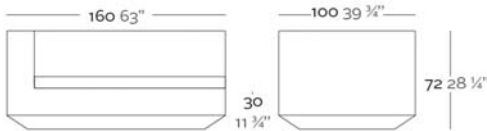

REFERENCE* REFERENCIA*

54025	54025F	54025W	54025L	54025D
54025Y				

VELA Sectional Sofa XL Right
VELA Sofá módulo Derecho XL

ReferenceX, for example 0000A ReferenciaX, ejemplo 0000A.

* A: Basic R: Autorriego/ Self-Watering F: Lacado / Lacquered W: Luz / Light L: Led RGB D: Led RGB DMX Y: Led RGB Batería / Battery B: Full White G: Glass

FINISHES ACABADOS

COLOURS COLORES

BASIC

LACQUERED / LACADO

LIGHT / LUZ, LED RGB,
LED RGB DMX, LED BATTERY BATERÍA