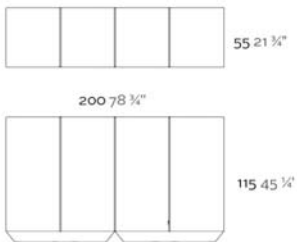

VELA BARRA

DESCRIPTION DESCRIPTION

Made of polyethylene resin by rotational moulding. 100% Recyclable. Item suitable for indoor and outdoor use. Available in different finishes.

Fabricado con resina de polietileno mediante moldeo rotacional con doble pared 100% Reciclable. Apto para exterior e interior. Disponible en varios acabados.

WEIGHT PESO 57 Kg.

INCLUDES INCLUYE

Finished RGB Led: Remote control for light colour changes.

Acabado LED RGB: Mando a distancia para cambiar el color de la luz.

OPTIONS OPCIONES

Transparent cord with switch for indoor use (under request). Set 2 HPL shelves. Bar cover of stainless steel or glass. Set 2 wheels (Ø 40mm) with blockade.

Posibilidad de cable transparente e interruptor solo para interior. Set 2 estantes de HPL. Cubre barra acero inoxidable o cristal. Set 8 ruedas (Ø 40mm) con bloqueo.

VELA Double Bar
VELA Barra 200

REFERENCE*

REFERENCIA*

54082	54082F	54082W	54082L	54082E
54082X	54082C	56001B:	54082D	54082Y
54082Z				

ReferenceX, for example 0000A ReferenciaX, ejemplo 0000A.

* A: Basic R: Autorriego/ Self-Watering F: Lacado / Lacquered W: Luz / Light L: Led RGB D: Led RGB DMX Y: Led RGB Batería / Battery B: Full White G: Glass

FINISHES ACABADOS

COLOURS COLORES

BASIC

LACQUERED / LACADO

LIGHT / LUZ, LED RGB, LED DMX, BATTERY BATERÍA