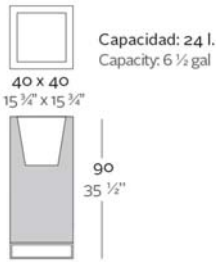

OPTIONS OPCIONES

Transparent cord with switch for indoor use (under request).

Posibilidad de cable transparente e interruptor solo para interior.

Capacidad 72 l
Capacity 19 gal

VELA High Cube 60
VELA Cubo Alto 60