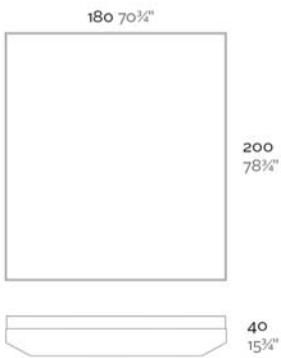

VELA DAYBED BASIC CUADRADO

DESCRIPTION DESCRIPTION

Made of polyethylene resin by rotational moulding. 100% Recyclable. Item suitable for indoor and outdoor use. Available in different finishes.

Fabricado con resina de polietileno mediante moldeo rotacional con doble pared. 100% Reciclable. Apto para exterior e interior. Disponible en varios acabados.

WEIGHT PESO 62 Kg.

INCLUDES INCLUYE

Casters, rotary system 360°. Outdoor padding (thickness 4"). Finished RGB Led: Remote control for light colour changes.

Ruedas, sistema giratorio 360°. Acolchado para exterior (grosor 10 cm). Acabado LED RGB: Mando a distancia para cambiar el color de la luz.

OPTIONS OPCIONES

Pack Sound Bluetooth system 150W (Ref. 54099). Pack 4 pillows 60x60 cm (Ref. 54101).

Pack Sound Bluetooth system 150W (Ref. 54099). Pack 4 cojines 60x60 cm (Ref. 54101).

REFERENCE*

REFERENCIA*

54107	54107F	54107W	54107L	54107D
54107Y				

ReferenceX, for example 0000A ReferenciaX, ejemplo 0000A.

* A: Basic R: Autorriego/ Self-Watering F: Lacado / Lacquered W: Luz / Light L: Led RGB D: Led RGB DMX Y: Led RGB Batería / Battery B: Full White G: Glass

VELA Daybed Square Basic
VELA Daybed Cuadrado Basic

FINISHES ACABADOS

COLOURS COLORES

BASIC

LACQUERED / LACADO

LIGHT / LUZ, LED RGB,
LED RGB DMX, LED BATTERY BATERÍA

TEJIDOS. TISSUS

NÁUTICA. NAUTIC

SILVERTEX.

CREVIN

KINNASAND