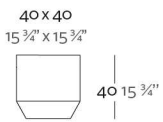

VELA LAMPARA CUBO CHILL

DESCRIPTION DESCRIPTION

Made in resin of polyethylene by rotational moulding. 100% Recyclable. Item suitable for indoor and outdoor use. Available with different finishes.

Fabricado en resina de polietileno mediante moldeo rotacional con doble pared. 100% Reciclable. Apto para exterior e interior. Disponible en varios acabados.

WEIGHT PESO

INCLUDE INCLUYE

Finished RGB LED: Colour changes of remote control. Non-sliping feet.

Acabado LED RGB: Mando a distancia para cambio de color de la luz. Tacos antideslizantes.

OPTIONS OPCIONES

Finished Light: Possibility of transparent cable and switch only for indoor.

Acabado Luz: Posibilidad de cable transparente e interruptor solo para interior.

REFERENCE*

REFERENCIA*

54072W

54072L

54072D

54072Y

VELA Chill Lamp
VELA Chill Lámpara