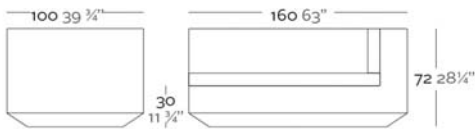

VELA SOFA MOD. IZQUIERDO CHAISELONGUE (colchon

DESCRIPTION DESCRIPTION

Made of polyethylene resin by rotational moulding. 100% Recyclable. Item suitable for indoor and outdoor use. Available in different finishes.

Fabricado con resina de polietileno mediante moldeo rotacional con doble pared 100% Reciclable. Apto para exterior e interior. Disponible en varios acabados.

WEIGHT PESO 86 Kg.

INCLUDES INCLUYE

Finished RGB Led: Remote control for light colour changes. Outdoor padding (thickness 4"). Non-slip resistant.

Acabado LED RGB: Mando a distancia para cambiar el color de la luz. Acolchado para exterior (grosor 10 cm). Tacos antideslizantes.

OPTIONS OPCIONES

Transparent cord with switch for indoor use (under request).

Posibilidad de cable transparente e interruptor solo para interior.

REFERENCE* REFERENCIA*

54079 54079F 54079W 54079L 54079D
54079Y

VELA Sectional Sofa Chaiselongue Left
VELA Sofá módulo Izquierdo Chaiselongue

ReferenceX, for example 0000A ReferenciaX, ejemplo 0000A.

* A: Basic R: Autorriego/ Self-Watering F: Lacado / Lacquered W: Luz / Light L: Led RGB D: Led RGB DMX Y: Led RGB Batería / Battery B: Full White G: Glass

FINISHES ACABADOS

COLOURS COLORES

BASIC

LACQUERED / LACADO

LIGHT / LUZ, LED RGB,
LED RGB DMX, LED BATTERY BATERÍA

TEJIDOS. TISSUS

NÁUTICA. NAUTIC

SILVERTEX.

CREVIN

KINNASAND