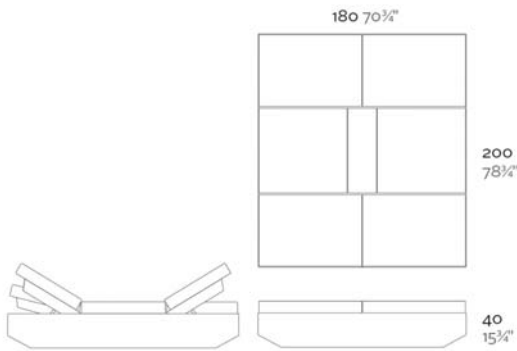

VELA DAYBED 4 CABEZALES RECLINABLES

DESCRIPTION DESCRIPTION

Made of polyethylene resin by rotational moulding. 100% Recyclable. Item suitable for indoor and outdoor use. Available in different finishes.

Fabricado con resina de polietileno mediante moldeo rotacional con doble pared. 100% Reciclable. Apto para exterior e interior. Disponible en varios acabados.

WEIGHT PESO 100 Kg.

INCLUDES INCLUYE

Casters, rotary system 360°. Outdoor padding (thickness 4"). Finished RGB Led: Remote control for light colour changes.

Ruedas, sistema giratorio 360°. Acolchado para exterior (grosor 10 cm). Acabado LED RGB: Mando a distancia para cambiar el color de la luz.

OPTIONS OPCIONES

Pack Sound Bluetooth system 150W (Ref. 54099). Pack 4 pillows 60x60 cm (Ref. 54101).

Pack Sound Bluetooth system 150W (Ref. 54099). Pack 4 cojines 60x60 cm (Ref. 54101).

REFERENCE*

REFERENCIA*

54104	54104F	54104W	54104L	54104D
54104Y				

ReferenceX, for example 0000A ReferenciaX, ejemplo 0000A.

* A: Basic R: Autorriego/ Self-Watering F: Lacado / Lacquered W: Luz / Light L: Led RGB D: Led RGB DMX Y: Led RGB Batería / Battery B: Full White G: Glass

VELA Daybed 4 Respaldos Reclinables
VELA Daybed 4 Reclining Backrest

FINISHES ACABADOS

COLOURS COLORES

BASIC

LACQUERED / LACADO

LIGHT / LUZ, LED RGB,
LED RGB DMX, LED BATTERY BATERÍA