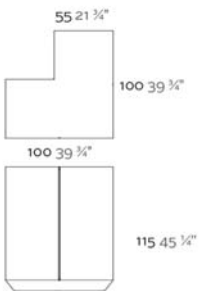

VELA BARRA ESQUINA

DESCRIPTION DESCRIPTION

Made of polyethylene resin by rotational moulding. 100% Recyclable. Item suitable for indoor and outdoor use. Available in different finishes.

Fabricado con resina de polietileno mediante moldeo rotacional con doble pared 100% Reciclable. Apto para exterior e interior. Disponible en varios acabados.

WEIGHT PESO 44 Kg.

INCLUDES INCLUYE

Finished RGB Led: Remote control for light colour changes.

Acabado LED RGB: Mando a distancia para cambiar el color de la luz.

OPTIONS OPCIONES

Transparent cord with switch for indoor use (under request). Set 2 HPL shelves. Bar cover of stainless steel or glass. Set 2 wheels (Ø 40mm) with blockade.

Posibilidad de cable transparente e interruptor solo para interior. Set 2 estantes de HPL. Cubre barra acero inoxidable o cristal. Set 8 ruedas (Ø 40mm) con bloqueo.

VELA Corner Bar
VELA Barra Esquina

REFERENCE*	REFERENCIA*			
54083	54083F	54083W	54083L	54083E
54083X	54083C	54083Z	54083D	54083Y

ReferenceX, for example 0000A ReferenciaX, ejemplo 0000A.

* A: Basic R: Autorriego/ Self-Watering F: Lacado / Lacquered W: Luz / Light L: Led RGB D: Led RGB DMX Y: Led RGB Batería / Battery B: Full White G: Glass

FINISHES ACABADOS

COLOURS COLORES

BASIC

LACQUERED / LACADO

LIGHT / LUZ, LED RGB, LED DMX, BATTERY BATERÍA