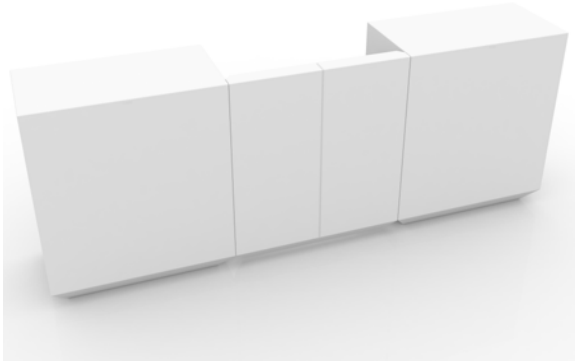

VELA PUERTA SIMPLE

DESCRIPTION DESCRIPTION

Made of polyethylene resin by rotational moulding. 100% Recyclable. Item suitable for indoor and outdoor use. Available in different finishes.

Puerta con bisagras fabricada con resina de polietileno mediante moldeo rotacional con doble pared. 100% Reciclable. Apto para exterior e interior. Disponible en varios acabados.

WEIGHT PESO 18 Kg.

INCLUDES INCLUYE

-

-

OPTIONS OPCIONES

-

-

REFERENCE* REFERENCIA*

54084

54084F

ReferenceX, for example 0000A ReferenciaX, ejemplo 0000A.

* A: Basic R: Autorriego/ Self-Watering F: Lacado / Lacquered W: Luz / Light L: Led RGB D: Led RGB DMX Y: Led RGB Bateria / Battery B: Full White G: Glass