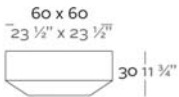

VELA MESA TUMBONA

DESCRIPTION DESCRIPTION

Made of polyethylene resin by rotational moulding. 100% Recyclable. Item suitable for indoor and outdoor use. Available in different finishes.

Fabricado con resina de polietileno mediante moldeo rotacional con doble pared 100% Reciclable. Apto para exterior e interior. Disponible en varios acabados.

WEIGHT PESO 7 Kg.

INCLUDES INCLUYE

Finished RGB Led: Remote control for light colour changes.

Acabado LED RGB: Mando a distancia para cambiar el color de la luz. Tacos antideslizantes.

OPTIONS OPCIONES

Transparent cord with switch for indoor use (under request). Cover table in polyethylene or glass.

Posibilidad de cable transparente e interruptor solo para interior. Cubre mesa de polietileno o cristal templado de seguridad.

REFERENCE* REFERENCIA*

54047.	54047F.	54047W.	54047L.	54047C
54047P.	54047D.	54047Y.		

VELA Sun Chaise Table
VELA Mesa Tumbona