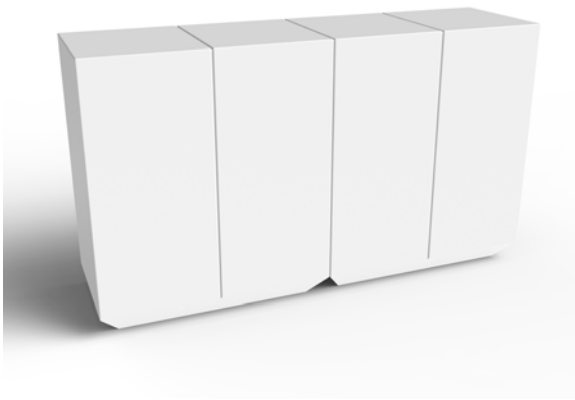

VELA BARRA

DESCRIPTION DESCRIPTION

Made of polyethylene resin by rotational moulding. 100% Recyclable. Item suitable for indoor and outdoor use. Available in different finishes.

Fabricado con resina de polietileno mediante moldeo rotacional con doble pared 100% Reciclable. Apto para exterior e interior. Disponible en varios acabados.

WEIGHT PESO 57 Kg.

INCLUDES INCLUYE

Finished RGB Led: Remote control for light colour changes.

Acabado LED RGB: Mando a distancia para cambiar el color de la luz.

OPTIONS OPCIONES

Transparent cord with switch for indoor use (under request). Set 2 HPL shelves. Bar cover of stainless steel or glass. Set 2 wheels (Ø 40mm) with blockade.

Posibilidad de cable transparente e interruptor solo para interior. Set 2 estantes de HPL. Cubre barra acero inoxidable o cristal. Set 8 ruedas (Ø 40mm) con bloqueo.

VELA Double Bar
VELA Barra 200

REFERENCE*

REFERENCIA*

54082	54082F	54082W	54082L	54082E
54082X	54082C	56001B:	54082D	54082Y
54082Z				

ReferenceX, for example 0000A ReferenciaX, ejemplo 0000A.

* A: Basic R: Autorriego/ Self-Watering F: Lacado / Lacquered W: Luz / Light L: Led RGB D: Led RGB DMX Y: Led RGB Batería / Battery B: Full White G: Glass

FINISHES ACABADOS

COLOURS COLORES

BASIC

LACQUERED / LACADO

LIGHT / LUZ, LED RGB, LED DMX, BATTERY BATERÍA