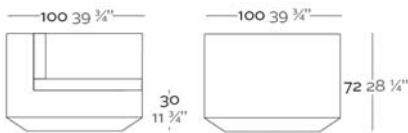

REFERENCE* REFERENCIA*

54078	54078F	54078W	54078L	54078D
54078Y				

VELA Sectional Sofa Right
VELA Sofá módulo Derecho

ReferenceX, for example 0000A ReferenciaX, ejemplo 0000A.

* A: Basic R: Autorriego/ Self-Watering F: Lacado / Lacquered W: Luz / Light L: Led RGB D: Led RGB DMX Y: Led RGB Batería / Battery B: Full White G: Glass

FINISHES ACABADOS

COLOURS COLORES

BASIC

LACQUERED / LACADO

LIGHT / LUZ, LED RGB,
LED RGB DMX, LED BATTERY BATERÍA