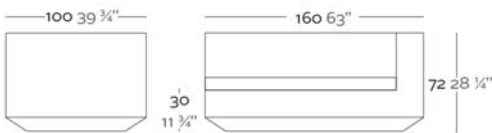

REFERENCE* REFERENCIA*

54024 54024F 54024W 54024L 54024D
54024Y

VELA Sectional Sofa XL Left
VELA Sofá módulo Izquierdo XL

ReferenceX, for example 0000A ReferenciaX, ejemplo 0000A.

* A: Basic R: Autorriego/ Self-Watering F: Lacado / Lacquered W: Luz / Light L: Led RGB D: Led RGB DMX Y: Led RGB Batería / Battery B: Full White G: Glass

FINISHES ACABADOS

COLOURS COLORES

BASIC

LACQUERED / LACADO

LIGHT / LUZ, LED RGB,
LED RGB DMX, LED BATTERY BATERÍA