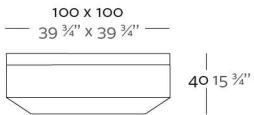

VELA PUFF-CHAISELONGUE (colchoneta incluida)

DESCRIPTION DESCRIPTION

Made in resin of polyethylene by rotational moulding. 100% Recyclable. Item suitable for indoor and outdoor use. Available with different finishes.

Fabricado en resina de polietileno mediante moldeo rotacional con doble pared 100% Reciclable. Apto para exterior e interior. Disponible en varios acabados.

WEIGHT PESO

INCLUDE INCLUYE

Finished RGB LED: Colour changes of remote control. Outdoor cushions (thick 4"). Non-slipping feet.

Acabado LED RGB: Mando a distancia para cambio de color de la luz. Acolchado para exterior (grosor 10 cm). Tacos antideslizantes.

OPTIONS OPCIONES

Finished Light: Possibility of transparent cable and switch only for indoor.

Acabado Luz: Posibilidad de cable transparente e interruptor solo para interior.

REFERENCE* REFERENCIA*

54032 54032F 54032W 54032L 54032D
54032Y

ReferenceX, for example 0000A ReferenciaX, ejemplo 0000A.

* A: BASIC R: AUTORRIEGO F: LACADO W:LUZ L:LEDS B:FULL WHITE G:GLASS

VELA Chill Ottoman 100
VELA Chill Puff 100