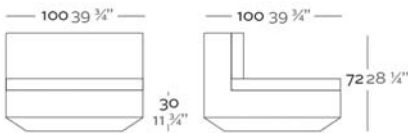

REFERENCE* REFERENCIA*

54026	54026F	54026W	54026L	54026D
54026Y				

VELA Sectional Sofa Armless
VELA Sofá módulo Central

ReferenceX, for example 0000A ReferenciaX, ejemplo 0000A.

* A: Basic R: Autorriego/ Self-Watering F: Lacado / Lacquered W: Luz / Light L: Led RGB D: Led RGB DMX Y: Led RGB Batería / Battery B: Full White G: Glass

FINISHES ACABADOS

COLOURS COLORES

BASIC

LACQUERED / LACADO

LIGHT / LUZ, LED RGB,
LED RGB DMX, LED BATTERY BATERÍA