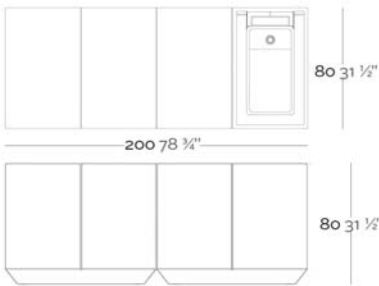

Fabricado con resina de polietileno mediante moldeo rotacional con doble pared 100% Reciclable. Apto para exterior e interior. Disponible en varios acabados.

WEIGHT PESO 70 Kg.

INCLUDES INCLUYE

Finished RGB Led: Remote control for light colour changes. Non-slip resistant.

Acabado LED RGB: Mando a distancia para cambiar el color de la luz. Tacos antideslizantes.

OPTIONS OPCIONES

Transparent cord with switch for indoor use (under request). Set 2 HPL shelves. Bar cover of stainless steel or glass. Set 2 wheels (Ø 40mm) with blockade.

Posibilidad de cable transparente e interruptor solo para interior. Set 2 estantes de HPL. Cubre barra acero inoxidable o cristal. Set 8 ruedas (Ø 40mm) con bloqueo.

Integrated Ice-Bucket. Dimensions: 59" x 18½" x ½ cm
Cubitera Integrada: 150 x 47 x 1,2 cm

Shelves Dimensions: 59" x 18½" x ½ cm
Dimensiones de los estantes : 150 x 47 x 1,2 cm

VELA Catering Bar
VELA Barra Catering

REFERENCE*	REFERENCIA*			
54109Z	54109	54109F	54109W	54109L
54109D	54109Y	54109X	54109C	