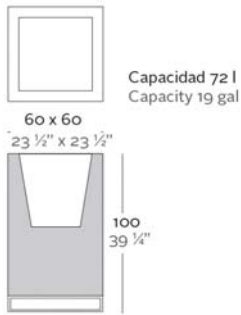

VELA CUBO ALTO

DESCRIPTION DESCRIPTION

Pot made of polyethylene resin by rotational moulding. 100% Recyclable. Item suitable for indoor and outdoor use. Available in different finishes.

Macetero fabricado con resina de polietileno mediante moldeo rotacional con doble pared. 100% Reciclable. Apto para exterior e interior. Disponible en varios acabados.

WEIGHT PESO 11 / 18 Kg.

INCLUDES INCLUYE

Self watering system (except to Basic). Finished RGB Led: Remote control for light colour changes.

Sistema de autoriego (menos en Basic). Acabado LED RGB: Mando a distancia para cambiar el color de la luz.

OPTIONS OPCIONES

Transparent cord with switch for indoor use (under request).

Posibilidad de cable transparente e interruptor solo para interior.

Capacidad 72 l
Capacity 19 gal

VELA High Cube 60
VELA Cubo Alto 60