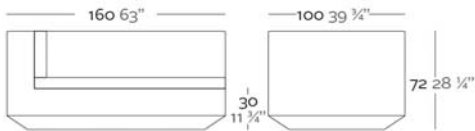

VELA SOFA MOD.DERECHO CHAISERLONGUE (colchone

DESCRIPTION DESCRIPTION

Made of polyethylene resin by rotational moulding. 100% Recyclable. Item suitable for indoor and outdoor use. Available in different finishes.

Fabricado con resina de polietileno mediante moldeo rotacional con doble pared 100% Reciclable. Apto para exterior e interior. Disponible en varios acabados.

WEIGHT PESO 86 Kg.

INCLUDES INCLUYE

Finished RGB Led: Remote control for light colour changes. Outdoor padding (thickness 4"). Non-slip resistant.

Acabado LED RGB: Mando a distancia para cambiar el color de la luz. Acolchado para exterior (grosor 10 cm). Tacos antideslizantes.

OPTIONS OPCIONES

Transparent cord with switch for indoor use (under request).

Posibilidad de cable transparente e interruptor solo para interior.

REFERENCE* REFERENCIA*

54080 54080F 54080W 54080L 54080D
54080Y

ReferenceX, for example 0000A ReferenciaX, ejemplo 0000A.

* A: Basic R: Autorriego/ Self-Watering F: Lacado / Lacquered W: Luz / Light L: Led RGB D: Led RGB DMX Y: Led RGB Batería / Battery B: Full White G: Glass

VELA Sectional Sofa Chaiselongue Right
VELA Sofá módulo Derecho Chaiselongue

FINISHES ACABADOS

COLOURS COLORES

BASIC

LACQUERED / LACADO

LIGHT / LUZ, LED RGB,
LED RGB DMX, LED BATTERY BATERÍA