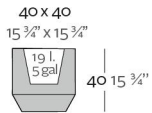

OPTIONS OPCIONES

Finished Light: Possibility of transparent cable and switch only for indoor.

Acabado Luz: Posibilidad de cable transparente e interruptor solo para interior.

REFERENCE* REFERENCIA*

54073A	54073R	54073F	54073W	54073L
54073D	54073Y			