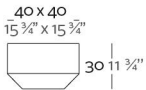

VELA Chill Table 40
VELA Chill Mesa 40