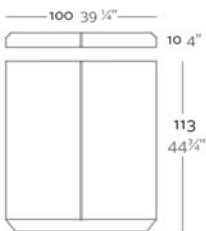

VELA PUERTA SIMPLE

DESCRIPTION DESCRIPTION

Made of polyethylene resin by rotational moulding. 100% Recyclable. Item suitable for indoor and outdoor use. Available in different finishes.

Puerta con bisagras fabricada con resina de polietileno mediante moldeo rotacional con doble pared. 100% Reciclable. Apto para exterior e interior. Disponible en varios acabados.

WEIGHT PESO 18 Kg.

INCLUDES INCLUYE

-

-

OPTIONS OPCIONES

-

-

REFERENCE* REFERENCIA*

54084

54084F

ReferenceX, for example 0000A ReferenciaX, ejemplo 0000A.

* A: Basic R: Autorriego/ Self-Watering F: Lacado / Lacquered W: Luz / Light L: Led RGB D: Led RGB DMX Y: Led RGB Bateria / Battery B: Full White G: Glass

VELA Bar Door (with hinge)
VELA Puerta Barra (con bisagras)

FINISHES ACABADOS

COLOURS COLORES
BASIC
LACQUERED / LACADO