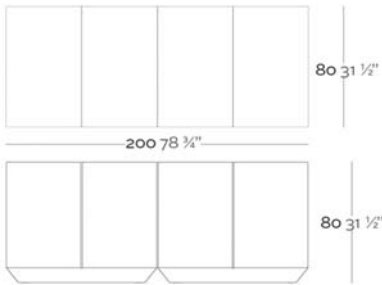

Shelves Dimensions: 59" x 18½" x ½ cm
Dimensiones de los estantes : 150 x 47 x 1,2 cm

VELA Catering Bar
VELA Barra Catering

REFERENCE*	REFERENCIA*			
54109Z	54109	54109F	54109W	54109L
54109D	54109Y	54109X	54109C	

Acabado LED RGB: Mando a distancia para cambiar el color de la luz. Tacos antideslizantes.

OPTIONS OPCIONES

Transparent cord with switch for indoor use (under request). Set 2 HPL shelves. Bar cover of stainless steel or glass. Set 2 wheels (Ø 40mm) with blockade.

Posibilidad de cable transparente e interruptor solo para interior. Set 2 estantes de HPL. Cubre barra acero inoxidable o cristal. Set 8 ruedas (Ø 40mm) con bloqueo.

Shelves Dimensions: 59" x 18 1/2" x 1/2 cm
Dimensiones de los estantes : 150 x 47 x 1,2 cm