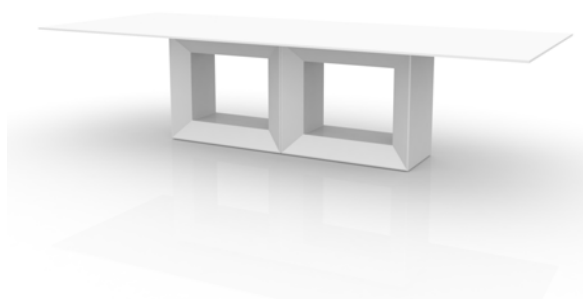

VELA MESA 300

DESCRIPTION DESCRIPTION

Made of polyethylene resin by rotational moulding. 100% Recyclable. Item suitable for indoor and outdoor use. Available with different finishes and options.

Fabricado con resina de polietileno mediante moldeo rotacional con doble pared. 100% Reciclable. Apto para exterior e interior. Disponible en varios acabados y opciones.

WEIGHT PESO 120 Kg.

INCLUDES INCLUYE

Finished RGB Led: Remote control for light colour changes.
Non-slip resistant.

Acabado LED RGB: Mando a distancia para cambiar el color de la luz.
Tacos antideslizantes.

OPTIONS OPCIONES

Transparent cord with switch for indoor use (under request).

Posibilidad de cable transparente e interruptor solo para interior.

REFERENCE*

REFERENCIA*

54051	54051F	54051W	54051L	54051B
54051FB	54051WB	54051LB	54051G	54051FL
54051WG	54051LG	54051D	54051Y	54051D
54051YB	54051DG	54051YG	54051A	54051A
54051AW	54051AL	54051AD	54051AY	

ReferenceX, for example 0000A ReferenciaX, ejemplo 0000A.

* A: Basic R: Autorriego/ Self-Watering F: Lacado/ Lacquered W: Luz/ Light L: Led RGB D: Led RGB DMX Y: Led RGB Batería/ Battery B: Full White G: Glass

VELA Table 300
VELA Mesa 300