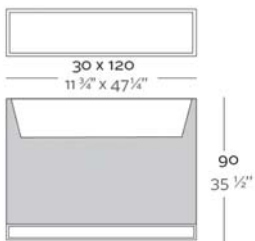

VELA WALL

DESCRIPTION DESCRIPTION

Pot made of polyethylene resin by rotational moulding. 100% Recyclable. Item suitable for indoor and outdoor use. Available in different finishes.

Macetero fabricado con resina de polietileno mediante moldeo rotacional con doble pared. 100% Reciclable. Apto para exterior e interior. Disponible en varios acabados.

WEIGHT PESO 22 Kg.

INCLUDES INCLUYE

Self watering system (except to Basic). Finished RGB Led: Remote control for light colour changes.

Sistema de autorriego (menos en Basic). Acabado LED RGB: Mando a distancia para cambiar el color de la luz.

OPTIONS OPCIONES

Transparent cord with switch for indoor use (under request).

Posibilidad de cable transparente e interruptor solo para interior.

Capacidad 60 l
Capacity 16 gal

VELA Wall
VELA Wall

REFERENCE*	REFERENCIA*			
54038A	54038R	54038F	54038W	54038L
54038D	54038Y			

ReferenceX, for example 0000A ReferenciaX, ejemplo 0000A.

* A: Basic R: Autorriego/ Self-Watering F: Lacado / Lacquered W: Luz / Light L: Led RGB D: Led RGB DMX Y: Led RGB Bateria / Battery B: Full White G: Glass

FINISHES ACABADOS

COLOURS COLORES

	White	Black	Bronze	Steel	Anthracle	Champagne	Pistachio	Plum	Beige	Ecu	Taupe	Khaki	Navy	Ice	Red	Orange
BASIC, SELF-WATERING / AUTORRIEGO	☐	☐	☐	☐	☐	☐	☐	☐	☐	☐	☐	☐	☐	☐	☐	☐
LACQUERED / LACADO	☐	☐	☐	☐	☐	☐	☐	☐	☐	☐	☐	☐	☐	☐	☐	☐
LIGHT / LUZ, LED RGB, LED DMX, BATTERY BATERIA	☐	☐	☐	☐	☐	☐	☐	☐	☐	☐	☐	☐	☐	☐	☐	☐

Plug type available Tipo de enchufe disponible