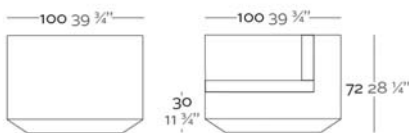

VELA SOFA MOD. IZQUIERDO (colchoneta incluida)

DESCRIPTION DESCRIPTION

Made of polyethylene resin by rotational moulding. 100% Recyclable. Item suitable for indoor and outdoor use. Available in different finishes.

Fabricado con resina de polietileno mediante moldeo rotacional con doble pared 100% Reciclable. Apto para exterior e interior. Disponible en varios acabados.

WEIGHT PESO 32 Kg.

INCLUDES INCLUYE

Finished RGB Led: Remote control for light colour changes. Outdoor padding (thickness 4"). Non-slip resistant.

Acabado LED RGB: Mando a distancia para cambiar el color de la luz. Acolchado para exterior (grosor 10 cm). Tacos antideslizantes.

OPTIONS OPCIONES

Transparent cord with switch for indoor use (under request).

Posibilidad de cable transparente e interruptor solo para interior.

REFERENCE* REFERENCIA*

54077	54077F	54077W	54077L	54077D
54077Y				

ReferenceX, for example 0000A ReferenciaX, ejemplo 0000A.

* A: Basic R: Autorriego/ Self-Watering F: Lacado / Lacquered W: Luz / Light L: Led RGB D: Led RGB DMX Y: Led RGB Batería / Battery B: Full White G: Glass

VELA Sectional Sofa Left
VELA Sofá módulo Izquierdo

FINISHES ACABADOS

COLOURS COLORES

BASIC

LACQUERED / LACADO

LIGHT / LUZ, LED RGB,
LED RGB DMX, LED BATTERY BATERÍA