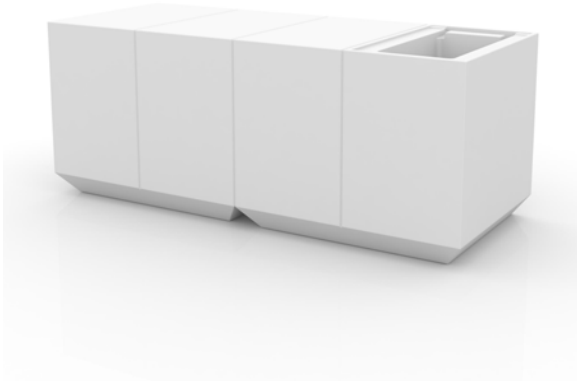

VELA BARRA CATERING CUBITERA

DESCRIPTION DESCRIPTION

Made of polyethylene resin by rotational moulding. 100% Recyclable. Item suitable for indoor and outdoor use. Available in different finishes.

Fabricado con resina de polietileno mediante moldeo rotacional con doble pared 100% Reciclable. Apto para exterior e interior. Disponible en varios acabados.

WEIGHT PESO 70 Kg.

INCLUDES INCLUYE

Finished RGB Led: Remote control for light colour changes. Non-slip resistant.

Acabado LED RGB: Mando a distancia para cambiar el color de la luz. Tacos antideslizantes.

OPTIONS OPCIONES

Transparent cord with switch for indoor use (under request). Set 2 HPL shelves. Bar cover of stainless steel or glass. Set 2 wheels (Ø 40mm) with blockade.

Posibilidad de cable transparente e interruptor solo para interior. Set 2 estantes de HPL. Cubre barra acero inoxidable o cristal. Set 8 ruedas (Ø 40mm) con bloqueo.

Integrated Ice-Bucket. Dimensions: 59" x 18½" x ½ cm
Cubitera Integrada: 150 x 47 x 1,2 cm

Shelves Dimensions: 59" x 18½" x ½ cm
Dimensiones de los estantes : 150 x 47 x 1,2 cm