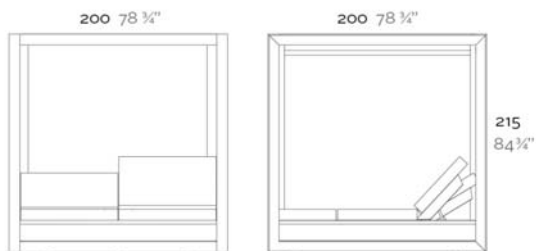

VELA PERGOLA DAYBED

DESCRIPTION DESCRIPTION

Canopy system made of anodized or thermo-lacquered aluminium profiles. Roller manufactures in plastic canvas (Batyline).

Pérgola para exterior fabricada con aluminio anodizado. Techo fabricado en tela plástica Batyline.

WEIGHT PESO

INCLUDES INCLUYE

Anchorage system.

Anclaje al suelo

OPTIONS OPCIONES

VELA Canopy Daybed (daybed no included)

VELA Pérgola Daybed (daybed no incluido)

REFERENCE*

REFERENCIA*

54115F

54115

ReferenceX, for example 0000A ReferenciaX, ejemplo 0000A.

* A: Basic R: Autorriego/ Self-Watering F: Lacado / Lacquered W: Luz / Light L: Led RGB D: Led RGB DMX Y: Led RGB Batería / Battery B: Full White G: Glass

FINISHES ACABADOS

STRUCTURE COLORS / COLORES ESTRUCTURA

- ☒ STEEL / ACERO
- ☐ SILVER / PLATA
- ☐ LACQUERED WHITE / BLANCO LACADO

- White
- Black
- Bronze
- Steel
- Antracita
- Champagne
- Pistachio
- Plum
- Beige
- Ecrú
- Taupe
- Khaki
- Navy
- Red
- Orange

FABRIC TEJIDOS

BATYLINE - Canopy / Pérgola Vela