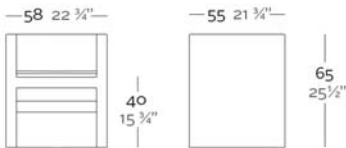

REFERENCE* REFERENCIA*

54052 54052F 54052C 54052CO

VELA Armchair
VELA Silla

ReferenceX, for example 0000A ReferenciaX, ejemplo 0000A.

* A: Basic R: Autorriego/ Self-Watering F: Lacado / Lacquered W: Luz / Light L: Led RGB D: Led RGB DMX Y: Led RGB Batería / Battery B: Full White G: Glass

FINISHES ACABADOS

COLOURS COLORES

BASIC

LACQUERED / LACADO