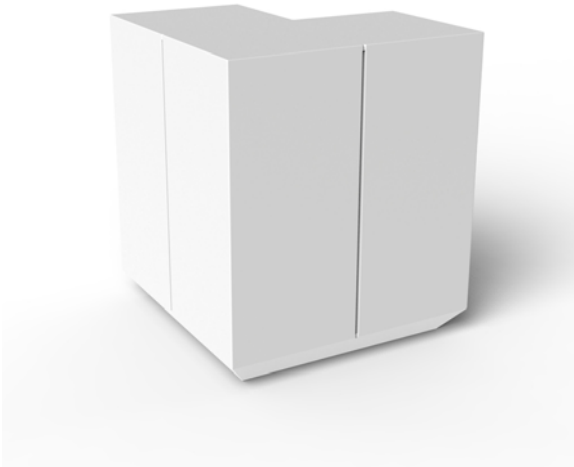

VELA BARRA ESQUINA

DESCRIPTION DESCRIPTION

Made of polyethylene resin by rotational moulding. 100% Recyclable. Item suitable for indoor and outdoor use. Available in different finishes.

Fabricado con resina de polietileno mediante moldeo rotacional con doble pared 100% Reciclable. Apto para exterior e interior. Disponible en varios acabados.

WEIGHT PESO 44 Kg.

INCLUDES INCLUYE

Finished RGB Led: Remote control for light colour changes.

Acabado LED RGB: Mando a distancia para cambiar el color de la luz.

OPTIONS OPCIONES

Transparent cord with switch for indoor use (under request). Set 2 HPL shelves. Bar cover of stainless steel or glass. Set 2 wheels (Ø 40mm) with blockade.

Posibilidad de cable transparente e interruptor solo para interior. Set 2 estantes de HPL. Cubre barra acero inoxidable o cristal. Set 8 ruedas (Ø 40mm) con bloqueo.

VELA Corner Bar
VELA Barra Esquina

REFERENCE*	REFERENCIA*			
54083	54083F	54083W	54083L	54083E
54083X	54083C	54083Z	54083D	54083Y

ReferenceX, for example 0000A ReferenciaX, ejemplo 0000A.

* A: Basic R: Autorriego/ Self-Watering F: Lacado / Lacquered W: Luz / Light L: Led RGB D: Led RGB DMX Y: Led RGB Batería / Battery B: Full White G: Glass

FINISHES ACABADOS

COLOURS COLORES

BASIC

LACQUERED / LACADO

LIGHT / LUZ, LED RGB, LED DMX, BATTERY BATERÍA