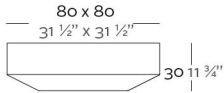

VELA MESA SOFA

DESCRIPTION DESCRIPTION

Made in resin of polyethylene by rotational moulding. 100% Recyclable. Item suitable for indoor and outdoor use. Available with different finishes.

Fabricado en resina de polietileno mediante moldeo rotacional con doble pared 100% Reciclable. Apto para exterior e interior. Disponible en varios acabados.

WEIGHT PESO 20 Kg.

INCLUDE INCLUYE

Finished RGB LED: Colour changes of remote control. Non-slipping feet.

Acabado LED RGB: Mando a distancia para cambio de color de la luz. Tacos antideslizantes.

OPTIONS OPCIONES

Finished Light: Possibility of transparent cable and switch only for indoor. Cover table in polyethylene or glass.

Acabado Luz: Posibilidad de cable transparente e interruptor solo para interior. Cubre mesa de polietileno o cristal templado de seguridad.

REFERENCE* REFERENCIA*

54048	54048F	54048W	54048L	54048C
54048P	54048D	54048Y		

VELA Chill Table 80
VELA Chill Mesa 80