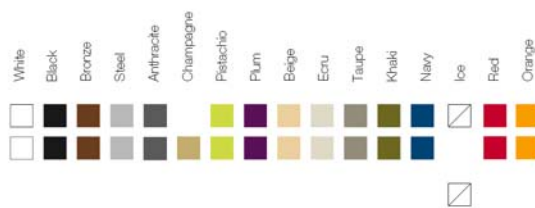

VELA Sectional Sofa Left
VELA Sofá módulo Izquierdo

FINISHES ACABADOS

COLOURS COLORES

BASIC

LACQUERED / LACADO

LIGHT / LUZ, LED RGB,
LED RGB DMX, LED BATTERY BATERÍA

TEJIDOS. TISSUS

NÁUTICA. NAUTIC