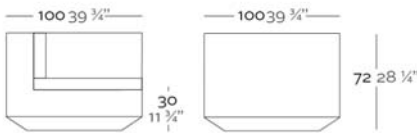

REFERENCE* REFERENCIA*

54029D	54029Y	54029	54029F	54029V
54029L				

VELA Sectional Sofa Corner
VELA Sofá módulo Esquina

ReferenceX, for example 0000A ReferenciaX, ejemplo 0000A.

* A: Basic R: Autorriego/ Self-Watering F: Lacado / Lacquered W: Luz / Light L: Led RGB D: Led RGB DMX Y: Led RGB Batería / Battery B: Full White G: Glass

FINISHES ACABADOS

COLOURS COLORES

BASIC

LACQUERED / LACADO

LIGHT / LUZ, LED RGB,
LED RGB DMX, LED BATTERY BATERÍA