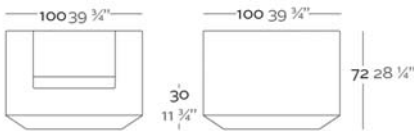

REFERENCE* REFERENCIA*

54023	54023F	54023W	54023L	54023D
54023Y				

VELA Lounge Chair
VELA Butaca

ReferenceX, for example 0000A ReferenciaX, ejemplo 0000A.

* A: Basic R: Autorriego/ Self-Watering F: Lacado / Lacquered W: Luz / Light L: Led RGB D: Led RGB DMX Y: Led RGB Bateria / Battery B: Full White G: Glass

FINISHES ACABADOS

COLOURS COLORES

BASIC

LACQUERED / LACADO

LIGHT / LUZ, LED RGB,
LED RGB DMX, LED BATTERY BATERIA