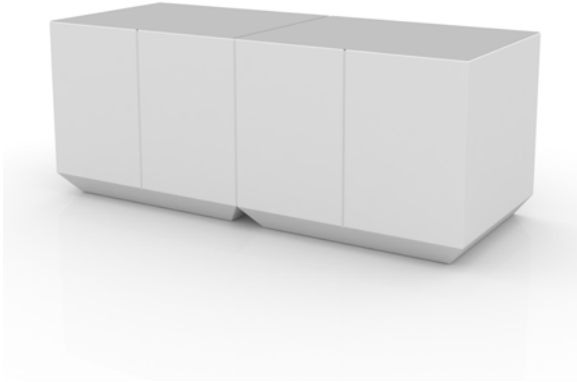

Fabricado con resina de polietileno mediante moldeo rotacional con doble pared. 100% Reciclable. Apto para exterior e interior. Disponible en varios acabados.

WEIGHT PESO 68 Kg.

INCLUDES INCLUYE

Finished RGB Led: Remote control for light colour changes. Non-slip resistant.

Posibilidad de cable transparente e interruptor solo para interior. Set 2 estantes de HPL. Cubre barra acero inoxidable o cristal. Set 8 ruedas (Ø 40mm) con bloqueo.

Shelves Dimensions: 59" x 18 1/2" x 1/2 cm
Dimensiones de los estantes : 150 x 47 x 1,2 cm