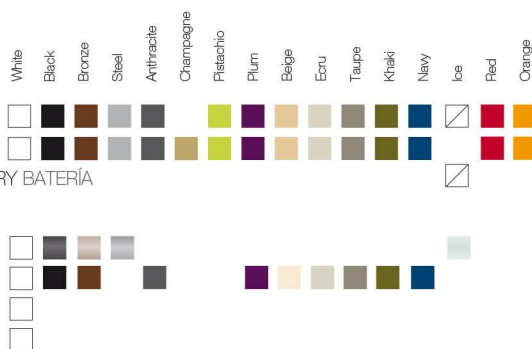

LACQUERED / LACADO

LIGHT / LUZ, LED RGB, LED DMX, BATTERY BATERIA

TABLETOPS TABLEROS

GLASS

HPL

POLYETHYLENE / POLIETILENO

FULL WHITE Solid Surface / Superficie Sólida

Type plug available Tipo de plug disponible