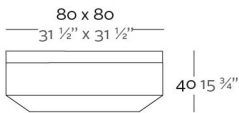

VELA PUFF-CHAISELONGUE (colchoneta incluida)

DESCRIPTION DESCRIPTION

Made in resin of polyethylene by rotational moulding. 100% Recyclable. Item suitable for indoor and outdoor use. Available with different finishes.

Fabricado en resina de polietileno mediante moldeo rotacional con doble pared 100% Reciclable. Apto para exterior e interior. Disponible en varios acabados.

WEIGHT PESO

INCLUDE INCLUYE

Finished RGB LED: Colour changes of remote control. Outdoor cushions (thick 4"). Non-slipping feet.

Acabado LED RGB: Mando a distancia para cambio de color de la luz. Acolchado para exterior (grosor 10 cm). Tacos antideslizantes.

OPTIONS OPCIONES

Finished Light: Possibility of transparent cable and switch only for indoor.

Acabado Luz: Posibilidad de cable transparente e interruptor solo para interior.

REFERENCE*

REFERENCIA*

54071

54071F

54071W

54071L

54071D

54071Y

ReferenceX, for example 0000A

ReferenciaX, ejemplo 0000A.

* A: BASIC R: AUTORRIEGO F: LACADO W:LUZ L:LEDS B: FULL WHITE G: GLASS

VELA Chill Ottoman 80
VELA Chill Puff 80