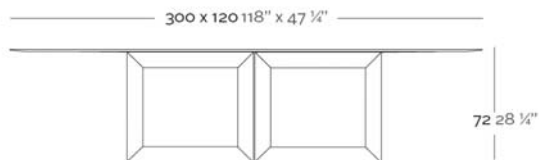

VELA MESA 300

DESCRIPTION DESCRIPTION

Made of polyethylene resin by rotational moulding. 100% Recyclable. Item suitable for indoor and outdoor use. Available with different finishes and options.

Fabricado con resina de polietileno mediante moldeo rotacional con doble pared. 100% Reciclable. Apto para exterior e interior. Disponible en varios acabados y opciones.

WEIGHT PESO 120 Kg.

INCLUDES INCLUYE

Finished RGB Led: Remote control for light colour changes.
Non-slip resistant.

Acabado LED RGB: Mando a distancia para cambiar el color de la luz.
Tacos antideslizantes.

OPTIONS OPCIONES

Transparent cord with switch for indoor use (under request).

Posibilidad de cable transparente e interruptor solo para interior.

REFERENCE*

REFERENCIA*

54051	54051F	54051W	54051L	54051B
54051FB	54051WB	54051LB	54051G	54051FL
54051WG	54051LG	54051D	54051Y	54051D
54051YB	54051DG	54051YG	54051A	54051A
54051AW	54051AL	54051AD	54051AY	

ReferenceX, for example 0000A ReferenciaX, ejemplo 0000A.

* A: Basic R: Autorriego/ Self-Watering F: Lacado/ Lacquered W: Luz/ Light L: Led RGB D: Led RGB DMX Y: Led RGB Batería/ Battery B: Full White G: Glass

VELA Table 300
VELA Mesa 300