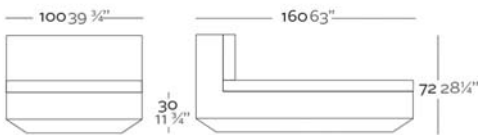

REFERENCE* REFERENCIA*

54028	54028F	54028W	54028L	54028C
54028Y				

VELA Sectional Sofa Armless Chaiselongue
VELA Sofá módulo Central Chaiselongue

ReferenceX, for example 0000A ReferenciaX, ejemplo 0000A.

* A: Basic R: Autorriego/ Self-Watering F: Lacado / Lacquered W: Luz / Light L: Led RGB D: Led RGB DMX Y: Led RGB Batería / Battery B: Full White G: Glass

FINISHES ACABADOS

COLOURS COLORES

BASIC

LACQUERED / LACADO

LIGHT / LUZ, LED RGB,
LED RGB DMX, LED BATTERY BATERÍA