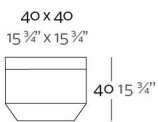

VELA PUFF-CHAISELONGUE (colchoneta incluida)

DESCRIPTION DESCRIPTION

Made in resin of polyethylene by rotational moulding. 100% Recyclable. Item suitable for indoor and outdoor use. Available with different finishes.

Fabricado en resina de polietileno mediante moldeo rotacional con doble pared 100% Reciclable. Apto para exterior e interior. Disponible en varios acabados.

WEIGHT PESO

INCLUDE INCLUYE

Finished RGB LED: Colour changes of remote control. Outdoor cushions (thick 4"). Non-slipping feet.

Acabado LED RGB: Mando a distancia para cambio de color de la luz. Acolchado para exterior (grosor 10 cm). Tacos antideslizantes.

OPTIONS OPCIONES

Finished Light: Possibility of transparent cable and switch only for indoor.

Acabado Luz: Posibilidad de cable transparente e interruptor solo para interior.

REFERENCE* REFERENCIA*

54069 54069F 54069W 54069L 54069D
54069Y

ReferenceX, for example 0000A ReferenciaX, ejemplo 0000A.

* A: BASIC R: AUTORRIEGO F: LACADO W:LUZ L:LEDS B: FULL WHITE G: GLASS

VELA Chill Ottoman 40
VELA Chill Puff 40