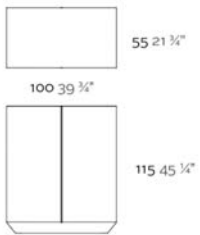

VELA BARRA SMALL

DESCRIPTION DESCRIPTION

Made of polyethylene resin by rotational moulding. 100% Recyclable. Item suitable for indoor and outdoor use. Available in different finishes.

Fabricado con resina de polietileno mediante moldeo rotacional con doble pared 100% Reciclable. Apto para exterior e interior. Disponible en varios acabados.

WEIGHT PESO 35 Kg.

INCLUDES INCLUYE

Finished RGB Led: Remote control for light colour changes.

Acabado LED RGB: Mando a distancia para cambiar el color de la luz.

OPTIONS OPCIONES

Transparent cord with switch for indoor use (under request). Set 2 HPL shelves. Bar cover of stainless steel or glass. Set 2 wheels (Ø 40mm) with blockade.

Posibilidad de cable transparente e interruptor solo para interior. Set 2 estantes de HPL. Cubre barra acero inoxidable o cristal. Set 8 ruedas (Ø 40mm) con bloqueo.

VELA Single Bar
VELA Barra 100

REFERENCE*	REFERENCIA*			
54081	54081F	54081W	54081L	54081E
54081X	54081C	54081Z	54081D	54081Y
56001B				

ReferenceX, for example 0000A ReferenciaX, ejemplo 0000A.

* A: Basic R: Autorriego/ Self-Watering F: Lacado / Lacquered W: Luz / Light L: Led RGB D: Led RGB DMX Y: Led RGB Batería / Battery B: Full White G: Glass

FINISHES ACABADOS

COLOURS COLORES

BASIC

LACQUERED / LACADO

LIGHT / LUZ, LED RGB, LED DMX, BATTERY BATERÍA