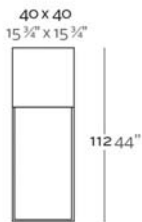

VELA Lamp Cube 112
VELA Lámpara Cubo 112