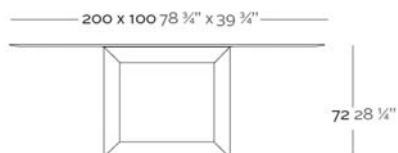

VELA MESA 200

DESCRIPTION DESCRIPTION

Made of polyethylene resin by rotational moulding. 100% Recyclable. Item suitable for indoor and outdoor use. Available in different finishes.

Fabricado con resina de polietileno mediante moldeo rotacional con doble pared 100% Reciclable. Apto para exterior e interior. Disponible en varios acabados.

WEIGHT PESO 64 Kg.

INCLUDES INCLUYE

Finished RGB Led: Remote control for light colour changes. Non-slip resistant.

Acabado LED RGB: Mando a distancia para cambiar el color de la luz. Tacos antideslizantes.

OPTIONS OPCIONES

Transparent cord with switch for indoor use (under request).

Posibilidad de cable transparente e interruptor solo para interior.

REFERENCE*

REFERENCIA*

54050	54050F	54050W	54050L	54050B
54050FB	54050WB	54050LB	54050G	54050F
54050WG	54050LG	54050A	54050AF	54050A
54050AL	54050D	54050Y	54050DB	54050Y
54050DG	54050YG	54050AD	54050AY	

ReferenceX, for example 0000A ReferenciaX, ejemplo 0000A.

* A: Basic R: Autorriego/ Self-Watering F: Lacado / Lacquered W: Luz / Light L: Led RGB D: Led RGB DMX Y: Led RGB Batería / Battery B: Full White G: Glass

VELA Table
VELA Mesa