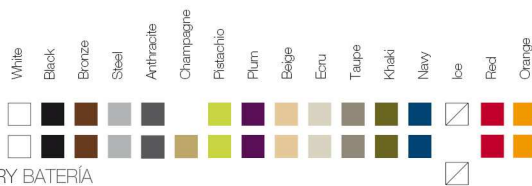

FINISHES ACABADOS

COLOURS COLORES

BASIC

LACQUERED / LACADO

LIGHT / LUZ, LED RGB, LED DMX, BATTERY BATERIA