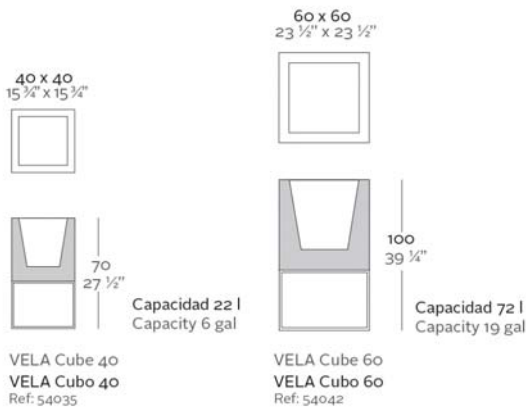

VELA CUBO

DESCRIPTION DESCRIPTION

Pot made of polyethylene resin by rotational moulding. 100% Recyclable. Item suitable for indoor and outdoor use. Available in different finishes.

Macetero fabricado con resina de polietileno mediante moldeo rotacional con doble pared. 100% Reciclable. Apto para exterior e interior. Disponible en varios acabados.

WEIGHT PESO 6 / 15 Kg.

INCLUDES INCLUYE

Self watering system (except to Basic). Finished RGB Led: Remote control for light colour changes. Non-slip resistant.

Sistema de autoriego (menos en Basic). Acabado LED RGB: Mando a distancia para cambiar el color de la luz. Tacos antideslizantes.

OPTIONS OPCIONES

Transparent cord with switch for indoor use (under request).

Posibilidad de cable transparente e interruptor solo para interior.

REFERENCE*

REFERENCIA*

54035A	54035R	54035F	54035W	54035L
54042A	54042R	54042F	54042W	54042L
54035D	54035Y	54042D	54042Y	

ReferenceX, for example 0000A ReferenciaX, ejemplo 0000A.

* A: Basic R: Autorriego/ Self-Watering F: Lacado / Lacquered W: Luz / Light L: Led RGB D: Led RGB DMX Y: Led RGB Batería / Battery B: Full White G: Glass

FINISHES ACABADOS

COLOURS COLORES

White	Black	Bronze	Steel	Antracite	Champagne	Pistachio	Plum	Beige	Ecu	Taupe	Khaki	Navy	Ice	Red	Orange
☐	☐	☐	☐	☐	☐	☐	☐	☐	☐	☐	☐	☐	☐	☐	☐
☐	☐	☐	☐	☐	☐	☐	☐	☐	☐	☐	☐	☐	☐	☐	☐

BASIC, SELF-WATERING / AUTORRIEGO
LACQUERED / LACADO
LIGHT / LUZ, LED RGB, LED DMX, BATTERY BATERÍA

Plug type available Tipo de enchufe disponible