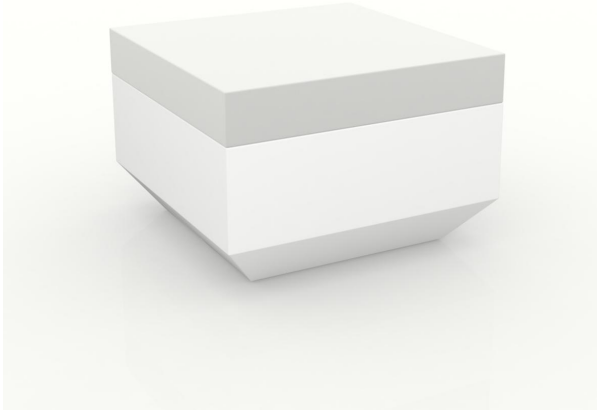

VELA PUFF-CHAISELONGUE (colchoneta incluida)

DESCRIPTION DESCRIPTION

Made in resin of polyethylene by rotational moulding. 100% Recyclable. Item suitable for indoor and outdoor use. Available with different finishes.

Fabricado en resina de polietileno mediante moldeo rotacional con doble pared 100% Reciclable. Apto para exterior e interior. Disponible en varios acabados.

WEIGHT PESO

INCLUDE INCLUYE

Finished RGB LED: Colour changes of remote control. Outdoor cushions (thick 4"). Non-slipping feet.

Acabado LED RGB: Mando a distancia para cambio de color de la luz. Acolchado para exterior (grosor 10 cm). Tacos antideslizantes.

OPTIONS OPCIONES

Finished Light: Possibility of transparent cable and switch only for indoor.

Acabado Luz: Posibilidad de cable transparente e interruptor solo para interior.

REFERENCE* REFERENCIA*

54070	54070F	54070W	54070L	54070D
54070Y				

ReferenceX, for example 0000A ReferenciaX, ejemplo 0000A.

* A: BASIC R: AUTORRIEGO F: LACADO W:LUZ L: LEDS B: FULL WHITE G: GLASS