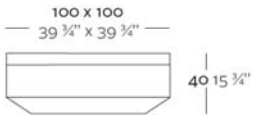

VELA PUFF-CHAISELONGUE (colchoneta incluida)

DESCRIPTION DESCRIPTION

Made of polyethylene resin by rotational moulding. 100% Recyclable. Item suitable for indoor and outdoor use. Available in different finishes.

Fabricado con resina de polietileno mediante moldeo rotacional con doble pared 100% Reciclable. Apto para exterior e interior. Disponible en varios acabados.

WEIGHT PESO 20 Kg.

INCLUDES INCLUYE

Finished RGB Led: Remote control for light colour changes. Outdoor padding (thickness 4"). Non-slip resistant.

Acabado LED RGB: Mando a distancia para cambiar el color de la luz. Acolchado para exterior (grosor 10 cm). Tacos antideslizantes.

OPTIONS OPCIONES

Transparent cord with switch for indoor use (under request).

Posibilidad de cable transparente e interruptor solo para interior.

REFERENCE* REFERENCIA*

54032	54032F	54032W	54032L	54032D
54032Y				

ReferenceX, for example 0000A ReferenciaX, ejemplo 0000A.

* A: Basic R: Autorriego/ Self-Watering F: Lacado / Lacquered W: Luz / Light L: Led RGB D: Led RGB DMX Y: Led RGB Batería / Battery B: Full White G: Glass

VELA Chill Ottoman 100
VELA Chill Puff 100