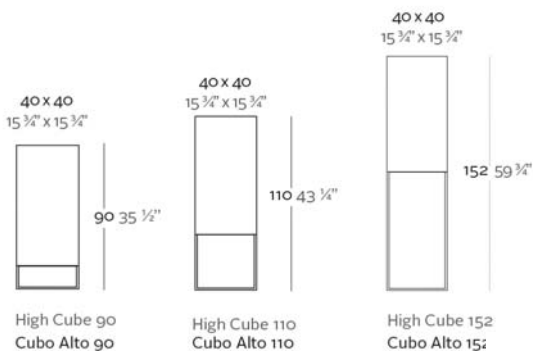

VELA LAMPARA CUBO ALTO

DESCRIPTION DESCRIPTION

Made of polyethylene resin by rotational moulding. 100% Recyclable. Item suitable for indoor and outdoor use. Available in different finishes.

Fabricado con resina de polietileno mediante moldeo rotacional con doble pared. 100% Reciclable. Apto para exterior e interior. Disponible en varios acabados y opciones.

WEIGHT PESO 12, 13, 14 Kg.

INCLUDES INCLUYE

Finished RGB Led: Remote control for light colour changes.
Non-slip resistant.

Acabado LED RGB: Mando a distancia para cambiar el color de la luz.
Tacos antideslizantes.

OPTIONS OPCIONES

Transparent cord with switch for indoor use (under request).

Posibilidad de cable transparente e interruptor solo para interior.

REFERENCE*

REFERENCIA*

54066W	54066L	54067W	54067L	54068V
54068L	54068Y	54066D	54066Y	54067D
54067Y	54068D			

ReferenceX, for example 0000A ReferenciaX, ejemplo 0000A.

* A: Basic R: Autorriego/ Self-Watering F: Lacado / Lacquered W: Luz / Light L: Led RGB D: Led RGB DMX Y: Led RGB Bateria / Battery B: Full White G: Glass

FINISHES ACABADOS

1. COLOURS COLORES
2. LIGHT / LUZ ☒
   - LED RGB ☒
   - LED DMX ☒
   - BATTERY BATERÍA ☒

Plug type available Tipo de enchufe disponible