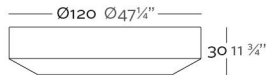

VELA MESA SOFA Ø 120

DESCRIPTION DESCRIPTION

Made in resin of polyethylene by rotational moulding. 100% Recyclable. Item suitable for indoor and outdoor use. Available with different finishes.

Fabricado en resina de polietileno mediante moldeo rotacional con doble pared 100% Reciclable. Apto para exterior e interior. Disponible en varios acabados.

WEIGHT PESO 20 Kg.

INCLUDE INCLUYE

Finished RGB LED: Colour changes of remote control. Non-slipping feet.

Acabado LED RGB: Mando a distancia para cambio de color de la luz. Tacos antideslizantes.

OPTIONS OPCIONES

Finished Light: Possibility of transparent cable and switch only for indoor. Cover table in polyethylene or glass.

Acabado Luz: Posibilidad de cable transparente e interruptor solo para interior. Cubre mesa de polietileno o cristal templado de seguridad.

REFERENCE* REFERENCIA*

54031	54031F	54031W	54031L	54031C
54031P	54031D	54031Y		

VELA Chill Table Ø120
VELA Chill Mesa Ø120