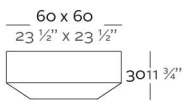

VELA MESA SOFA

DESCRIPTION DESCRIPTION

Made in resin of polyethylene by rotational moulding. 100% Recyclable. Item suitable for indoor and outdoor use. Available with different finishes.

Fabricado en resina de polietileno mediante moldeo rotacional con doble pared 100% Reciclable. Apto para exterior e interior. Disponible en varios acabados.

WEIGHT PESO 20 Kg.

INCLUDE INCLUYE

Finished RGB LED: Colour changes of remote control. Non-slipping feet.

Acabado LED RGB: Mando a distancia para cambio de color de la luz. Tacos antideslizantes.

OPTIONS OPCIONES

Finished Light: Possibility of transparent cable and switch only for indoor. Cover table in polyethylene or glass.

Acabado Luz: Posibilidad de cable transparente e interruptor solo para interior. Cubre mesa de polietileno o cristal templado de seguridad.

REFERENCE* REFERENCIA*

54047	54047F	54047W	54047L	54047C
54047P	54047D	54047Y		

ReferenceX, for example 0000A ReferenciaX, ejemplo 0000A.

* A: BASIC R: AUTORRIEGO F: LACADO W:LUZ L: LEDS B: FULL WHITE G: GLASS

VELA Chill Table 60
VELA Chill Mesa 60