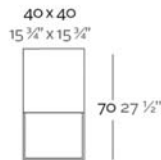

VELA Lamp Cube 70
VELA Lámpara Cubo 70