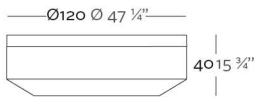

VELA PUFF (colchoneta incluida)

DESCRIPTION DESCRIPTION

Made in resin of polyethylene by rotational moulding. 100% Recyclable. Item suitable for indoor and outdoor use. Available with different finishes.

Fabricado en resina de polietileno mediante moldeo rotacional con doble pared 100% Reciclabre. Apto para exterior e interior. Disponible en varios acabados.

WEIGHT PESO

INCLUDE INCLUYE

Finished RGB LED: Colour changes of remote control. Outdoor cushions (thick 4"). Non-slipping feet.

Acabado LED RGB: Mando a distancia para cambio de color de la luz. Acolchado para exterior (grosor 10 cm). Tacos antideslizantes.

OPTIONS OPCIONES

Finished Light: Possibility of transparent cable and switch only for indoor.

Acabado Luz: Posibilidad de cable transparente e interruptor solo para interior.

REFERENCE* REFERENCIA*

54033	54033F	54033W	54033L	54033D
54033Y				

VELA Ottoman Ø120
VELA Puff Ø120