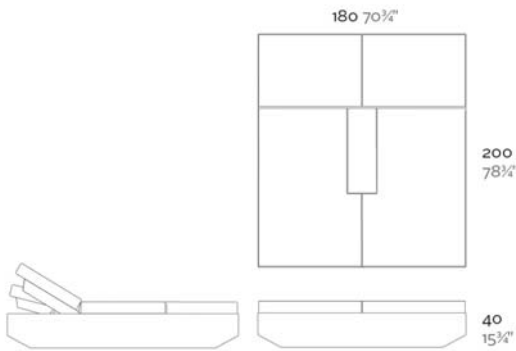

VELA DAYBED 2 CABEZALES RECLINABLES

DESCRIPTION DESCRIPTION

Made of polyethylene resin by rotational moulding. 100% Recyclable. Item suitable for indoor and outdoor use. Available in different finishes.

Fabricado con resina de polietileno mediante moldeo rotacional con doble pared. 100% Reciclable. Apto para exterior e interior. Disponible en varios acabados.

WEIGHT PESO 90 Kg.

INCLUDES INCLUYE

Casters, rotary system 360°.
Outdoor padding (thickness 4").
Finished RGB Led: Remote control for light colour changes.

Ruedas, sistema giratorio 360°.
Acolchado para exterior (grosor 10 cm).
Acabado LED RGB: Mando a distancia para cambiar el color de la luz.

OPTIONS OPCIONES

Pack Sound Bluetooth system 150W (Ref. 54099).
Pack 4 pillows 60x60 cm (Ref. 54101).

Pack Sound Bluetooth system 150W (Ref. 54099).
Pack 4 cojines 60x60 cm (Ref. 54101).

REFERENCE*

REFERENCIA*

54105	54105F	54105W	54105L	54105D
54105Y				

ReferenceX, for example 0000A ReferenciaX, ejemplo 0000A.

* A: Basic R: Autorriego/ Self-Watering F: Lacado / Lacquered W: Luz / Light L: Led RGB D: Led RGB DMX Y: Led RGB Batería / Battery B: Full White G: Glass

VELA Daybed 2 Respaldos Reclinables
VELA Daybed 2 Reclining Backrest

FINISHES ACABADOS

COLOURS COLORES

BASIC

LACQUERED / LACADO

LIGHT / LUZ, LED RGB,
LED RGB DMX, LED BATTERY BATERÍA