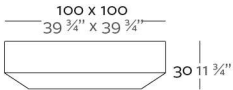

VELA MESA SOFA

DESCRIPTION DESCRIPTION

Made in resin of polyethylene by rotational moulding. 100% Recyclable. Item suitable for indoor and outdoor use. Available with different finishes.

Fabricado en resina de polietileno mediante moldeo rotacional con doble pared 100% Reciclable. Apto para exterior e interior. Disponible en varios acabados.

WEIGHT PESO 20 Kg.

INCLUDE INCLUYE

Finished RGB LED: Colour changes of remote control. Non-slipping feet.

Acabado LED RGB: Mando a distancia para cambio de color de la luz. Tacos antideslizantes.

OPTIONS OPCIONES

Finished Light: Possibility of transparent cable and switch only for indoor. Cover table in polyethylene or glass.

Acabado Luz: Posibilidad de cable transparente e interruptor solo para interior. Cubre mesa de polietileno o cristal templado de seguridad.

REFERENCE* REFERENCIA*

54030	54030F	54030W	54030L	54030C
54030P	54030D	54030Y		

VELA Chill Table 100
VELA Chill Mesa 100