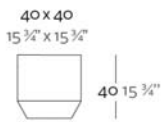

REFERENCE* REFERENCIA*

54072W 54072L 54072D 54072Y

VELA Chill Lamp
VELA Chill Lámpara