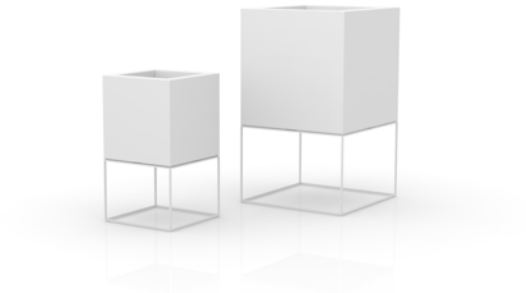

VELA CUBO

DESCRIPTION DESCRIPTION

Pot made of polyethylene resin by rotational moulding. 100% Recyclable. Item suitable for indoor and outdoor use. Available in different finishes.

Macetero fabricado con resina de polietileno mediante moldeo rotacional con doble pared. 100% Reciclable. Apto para exterior e interior. Disponible en varios acabados.

WEIGHT PESO 6 / 15 Kg.

INCLUDES INCLUYE

Self watering system (except to Basic). Finished RGB Led: Remote control for light colour changes. Non-slip resistant.

Sistema de autoriego (menos en Basic). Acabado LED RGB: Mando a distancia para cambiar el color de la luz. Tacos antideslizantes.

OPTIONS OPCIONES

Transparent cord with switch for indoor use (under request).

Posibilidad de cable transparente e interruptor solo para interior.

REFERENCE*

REFERENCIA*

54035A	54035R	54035F	54035W	54035L
54042A	54042R	54042F	54042W	54042L
54035D	54035Y	54042D	54042Y	

ReferenceX, for example 0000A ReferenciaX, ejemplo 0000A.

* A: Basic R: Autorriego/ Self-Watering F: Lacado / Lacquered W: Luz / Light L: Led RGB D: Led RGB DMX Y: Led RGB Batería / Battery B: Full White G: Glass

FINISHES ACABADOS

COLOURS COLORES

White	Black	Bronze	Steel	Antracite	Champagne	Pistachio	Plum	Beige	Ecu	Taupe	Khaki	Navy	Ice	Red	Orange
☐	☐	☐	☐	☐	☐	☐	☐	☐	☐	☐	☐	☐	☐	☐	☐
☐	☐	☐	☐	☐	☐	☐	☐	☐	☐	☐	☐	☐	☐	☐	☐

BASIC, SELF-WATERING / AUTORRIEGO
LACQUERED / LACADO
LIGHT / LUZ, LED RGB, LED DMX, BATTERY BATERÍA

Plug type available Tipo de enchufe disponible