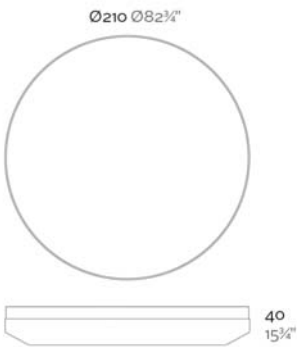

VELA DAYBED BASIC REDONDO

DESCRIPTION DESCRIPTION

Made of polyethylene resin by rotational moulding. 100% Recyclable. Item suitable for indoor and outdoor use. Available in different finishes.

Fabricado con resina de polietileno mediante moldeo rotacional con doble pared. 100% Reciclable. Apto para exterior e interior. Disponible en varios acabados.

WEIGHT PESO 63 Kg.

INCLUDES INCLUYE

Casters, rotary system 360°. Outdoor padding (thickness 4"). Finished RGB Led: Remote control for light colour changes.

Ruedas, sistema giratorio 360°. Acolchado para exterior (grosor 10 cm). Acabado LED RGB: Mando a distancia para cambiar el color de la luz.

OPTIONS OPCIONES

Pack Sound Bluetooth system 150W (Ref. 54099). Pack 4 pillows 60x60 cm (Ref. 54101).

Pack Sound Bluetooth system 150W (Ref. 54099). Pack 4 cojines 60x60 cm (Ref. 54101).

REFERENCE*

REFERENCIA*

54108	54108F	54108W	54108L	54108D
54108Y				

ReferenceX, for example 0000A ReferenciaX, ejemplo 0000A.

* A: Basic R: Autorriego/ Self-Watering F: Lacado / Lacquered W: Luz / Light L: Led RGB D: Led RGB DMX Y: Led RGB Batería / Battery B: Full White G: Glass

VELA Daybed Round Basic
VELA Daybed Redondo Basic

FINISHES ACABADOS

COLOURS COLORES

BASIC

LACQUERED / LACADO

LIGHT / LUZ, LED RGB,
LED RGB DMX, LED BATTERY BATERÍA

TEJIDOS. TISSUS

NÁUTICA. NAUTIC

SILVERTEX.

CREVIN

KINNASAND