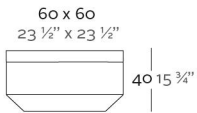

VELA PUFF-CHAISELONGUE (colchoneta incluida)

DESCRIPTION DESCRIPTION

Made in resin of polyethylene by rotational moulding. 100% Recyclable. Item suitable for indoor and outdoor use. Available with different finishes.

Fabricado en resina de polietileno mediante moldeo rotacional con doble pared 100% Reciclable. Apto para exterior e interior. Disponible en varios acabados.

WEIGHT PESO

INCLUDE INCLUYE

Finished RGB LED: Colour changes of remote control. Outdoor cushions (thick 4"). Non-slipping feet.

Acabado LED RGB: Mando a distancia para cambio de color de la luz. Acolchado para exterior (grosor 10 cm). Tacos antideslizantes.

OPTIONS OPCIONES

Finished Light: Possibility of transparent cable and switch only for indoor.

Acabado Luz: Posibilidad de cable transparente e interruptor solo para interior.

REFERENCE* REFERENCIA*

54070	54070F	54070W	54070L	54070D
54070Y				

VELA Chill Ottoman 60
VELA Chill Puff 60