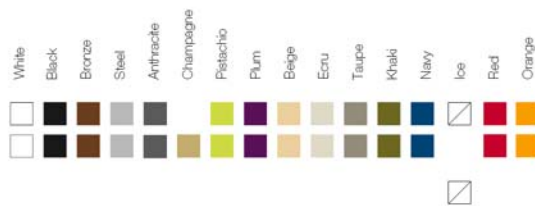

VELA SOFA MODULO CHAISERLONGE (colchoneta inclui)

DESCRIPTION DESCRIPTION

Made of polyethylene resin by rotational moulding. 100% Recyclable. Item suitable for indoor and outdoor use. Available in different finishes.

Fabricado con resina de polietileno mediante moldeo rotacional con doble pared 100% Reciclable. Apto para exterior e interior. Disponible en varios acabados.

WEIGHT PESO 37 Kg.

INCLUDES INCLUYE

Finished RGB Led: Remote control for light colour changes. Outdoor padding (thickness 4"). Non-slip resistant.

Acabado LED RGB: Mando a distancia para cambiar el color de la luz. Acolchado para exterior (grosor 10 cm). Tacos antideslizantes.

OPTIONS OPCIONES

Transparent cord with switch for indoor use (under request).

Posibilidad de cable transparente e interruptor solo para interior.

REFERENCE* REFERENCIA*

54028	54028F	54028W	54028L	54028C
54028Y				

ReferenceX, for example 0000A ReferenciaX, ejemplo 0000A.

* A: Basic R: Autorriego/ Self-Watering F: Lacado / Lacquered W: Luz / Light L: Led RGB D: Led RGB DMX Y: Led RGB Batería / Battery B: Full White G: Glass

FINISHES ACABADOS

COLOURS COLORES

BASIC

LACQUERED / LACADO

LIGHT / LUZ, LED RGB,
LED RGB DMX, LED BATTERY BATERÍA

TEJIDOS. TISSUS

NÁUTICA. NAUTIC

SILVERTEX.

CREVIN

KINNASAND

Plug type available Tipo de enchufe disponible