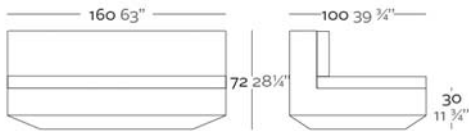

VELA SOFA MODULO CENTRAL XL (colchoneta incluida)

DESCRIPTION DESCRIPTION

Made of polyethylene resin by rotational moulding. 100% Recyclable. Item suitable for indoor and outdoor use. Available in different finishes.

Fabricado con resina de polietileno mediante moldeo rotacional con doble pared 100% Reciclable. Apto para exterior e interior. Disponible en varios acabados.

WEIGHT PESO 36 Kg.

INCLUDES INCLUYE

Finished RGB Led: Remote control for light colour changes. Outdoor padding (thickness 4"). Non-slip resistant.

Acabado LED RGB: Mando a distancia para cambiar el color de la luz. Acolchado para exterior (grosor 10 cm). Tacos antideslizantes.

OPTIONS OPCIONES

Transparent cord with switch for indoor use (under request).

Posibilidad de cable transparente e interruptor solo para interior.

REFERENCE* REFERENCIA*

54027	54027F	54027W	54027L	54027D
54027Y				

ReferenceX, for example 0000A ReferenciaX, ejemplo 0000A.

* A: Basic R: Autorriego/ Self-Watering F: Lacado / Lacquered W: Luz / Light L: Led RGB D: Led RGB DMX Y: Led RGB Batería / Battery B: Full White G: Glass

VELA Sectional Sofa XL Armless
VELA Sofá módulo Central XL

FINISHES ACABADOS

COLOURS COLORES

BASIC

LACQUERED / LACADO

LIGHT / LUZ, LED RGB,
LED RGB DMX, LED BATTERY BATERÍA

TEJIDOS. TISSUS

NÁUTICA. NAUTIC

SILVERTEX.

CREVIN

KINNASAND