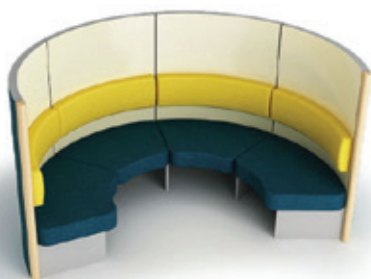

CAD 002
W2640 x D1690 x H1480