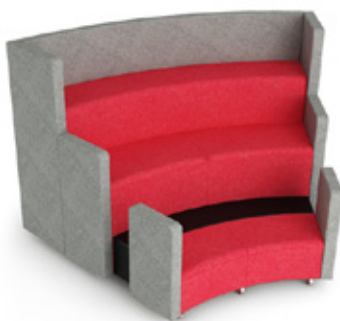

tiered seating

Attune

Stadium style
tiered seat

53

ATT 001
W2440 x D1400 x H1200

ATT 002
W2440 x D1850 x H1800

ATT 003
W2475 x D1565 x H1200

ATT 004
W2820 x D2005 x H1800