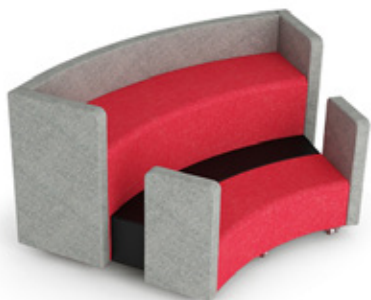

tiered seating

Attune

Stadium style
tiered seat

53

ATT 001
W2440 x D1400 x H1200

ATT 002
W2440 x D1850 x H1800

ATT 003
W2475 x D1565 x H1200

ATT 004
W2820 x D2005 x H1800