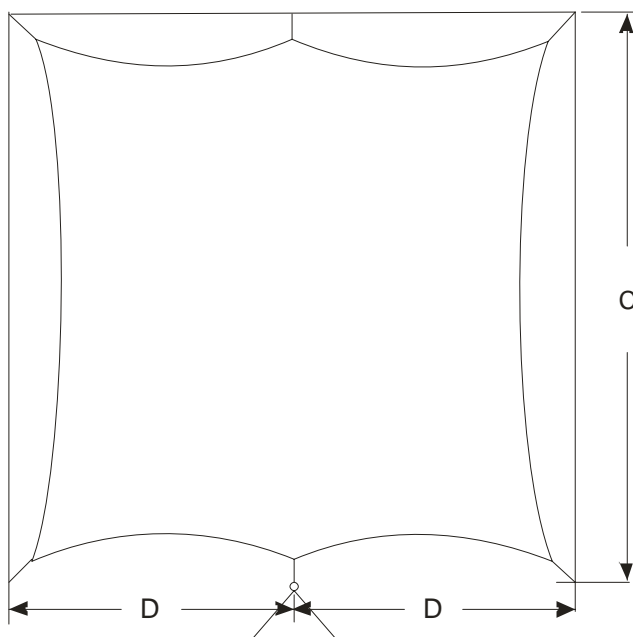

PVC/PES fabric Ferarri 502 (colours), H/D PES S/S boundary cable

CHS5000P, CSH6000P *Porous*

Knitted HDPE monofilament shadecloth (colours), S/S boundary cable

Code	CSH 5000	CSH 6000	CSH 8000
A	2100	2200	2500
B	3200	3700	4500
C	5000	6000	8000
D	2500	3000	4000