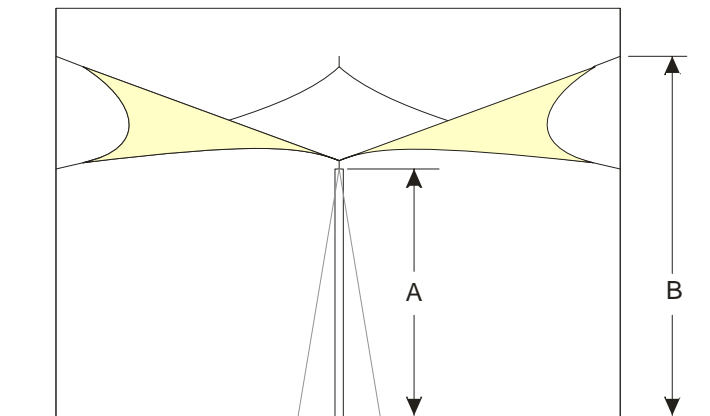

PVC/PES fabric Ferarri 502 (colours), H/D PES S/S boundary cable

CHS5000P, CSH6000P *Porous*

Knitted HDPE monofilament shadecloth (colours), S/S boundary cable

Code	CSH 5000	CSH 6000	CSH 8000
A	2100	2200	2500
B	3200	3700	4500
C	5000	6000	8000
D	2500	3000	4000