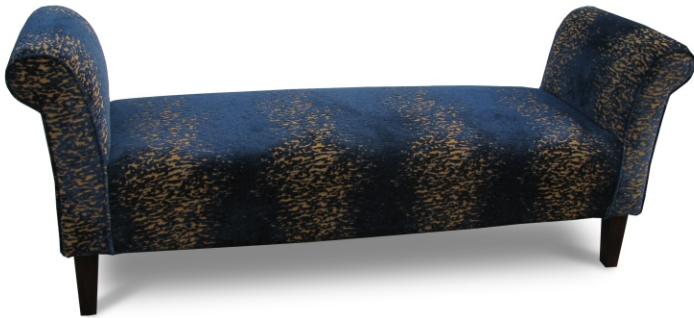

URBANCAPE

OTTOMANS & FOOTSTOOLS

Cowhide Patchwork Black
50W x 50D x 45H

Cowhide Patchwork White
50W x 50D x 45H

URBANCAPE

CHAISE

Zara Chaise
180W x 50D x 75H

Pam Chaise
163W x 76D x 92H