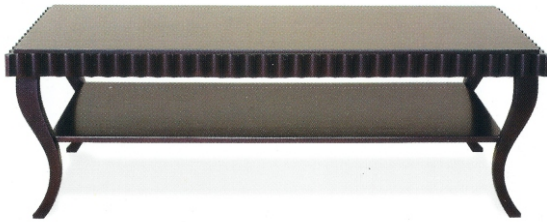

Aztec Dining Table
130D x 76H

U R B A N C A P E

C O F F E E & S I D E T A B L E S

URBANCAPE

COFFEE TABLES & SIDE TABLES

Simone Scissor Leg Coffee Table
120W x 65D x 45H

Simone Coffee Table Faux Shagreen
120W x 65D x 45H

URBANCAPE

COFFEE TABLES & SIDE TABLES

Atlanta Coffee Table

140W x 65D x 47H

Madinga Coffee Table

140W x 70D x 45H

URBANCAPE

COFFEE TABLES & SIDE TABLES