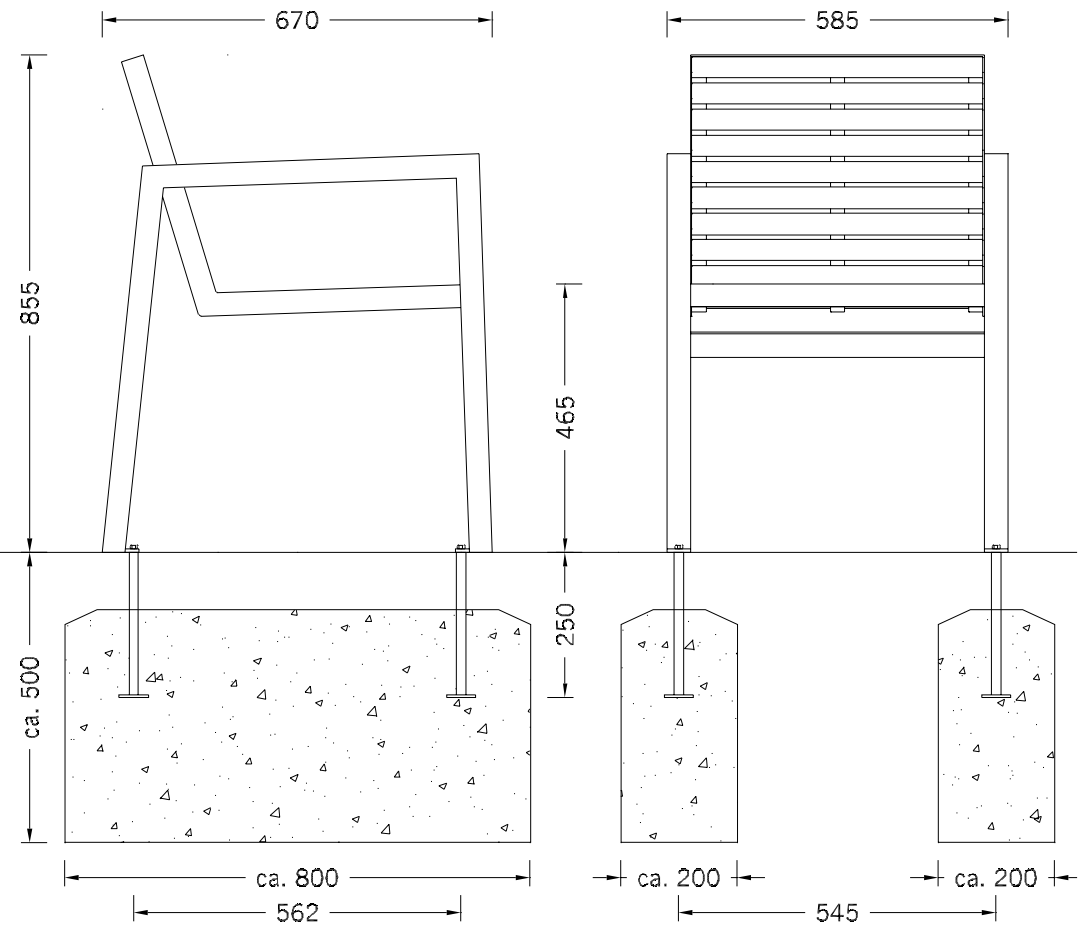

BENKERTBÄNKE
innovatives Freiraummöbel

Technical Details | Dimensions

L / Length	585
W / Width	670
H / Height	855
SH / Seat height	460

Frame Stainless steel type 304 | powder-coated

1. metallic silver
2. structure black
3. DB703 fine structure iron ore anthracite
4. DB601 fine structure green
5. RAL colour smooth matt - as available

Installation

1. Bolt-on, installation depth 80mm
2. Concrete-in, installation depth 250mm
3. free positioning

Special ground anchors available on request (subject to a price extra). Installation points concealed below ground level – for bolt fixing to equalise slopes or for height adjustment so that older people can sit correctly.

COMFONY 10

Stuhl mit Armlehne

BENKERTBÄNKE
innovatives Freiraummöbel

Installation Bolt-on, installation depth 80mm

Fundamente sind abhängig von örtlichen Gegebenheiten - Dies ist nur ein Vorschlag ohne Gewähr

COMFONY 10

Stuhl mit Armlehne

BENKERTBÄNKE
innovatives Freiraummöbel

Installation Concrete-in, installation depth 250mm

Fundamente sind abhängig von örtlichen Gegebenheiten - Dies ist nur ein Vorschlag ohne Gewähr