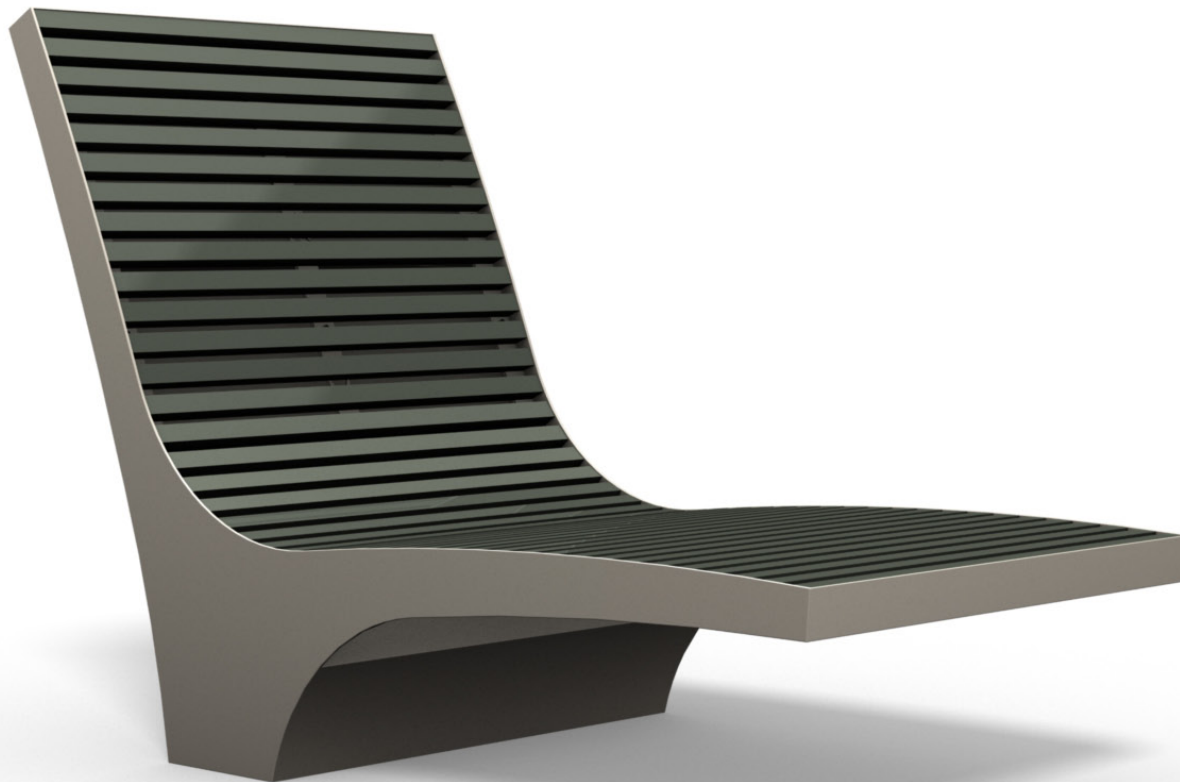

COMFONY 600

Liege

BENKERTBÄNKE
innovatives Freiraummöbel

COMFONY 600

Liege

BENKERTBÄNKE
innovatives Freiraummöbel

COMFONY 600

Liege

BENKERTBÄNKE
innovatives Freiraummöbel

Technical Details | Dimensions

L / Length	1590
W / Width	800
H / Height	1100
SH / Seat height	355

Frame Stainless steel type 304 | powder-coated

1. metallic silver
2. structure black
3. DB703 fine structure iron ore anthracite
4. DB601 fine structure green
5. RAL colour smooth matt - as available

Seat / backrest Slats consisting of aluminium core with a PET-thermo-sheath | impact-resistant | UV-resistant

1. grey-green
2. grey-brown
3. RAL 6011 reseda green
4. RAL 7038 agate grey
5. RAL 8012 red brown
6. RAL 9002 greywhite

Installation

1. Concrete-in, installation depth 600mm

COMFONY 600

Liege

BENKERTBÄNKE
innovatives Freiraummöbel

Installation Concrete-in, installation depth 600mm

Fundamente sind abhängig von örtlichen Gegebenheiten - Dies ist nur ein Vorschlag ohne Gewähr