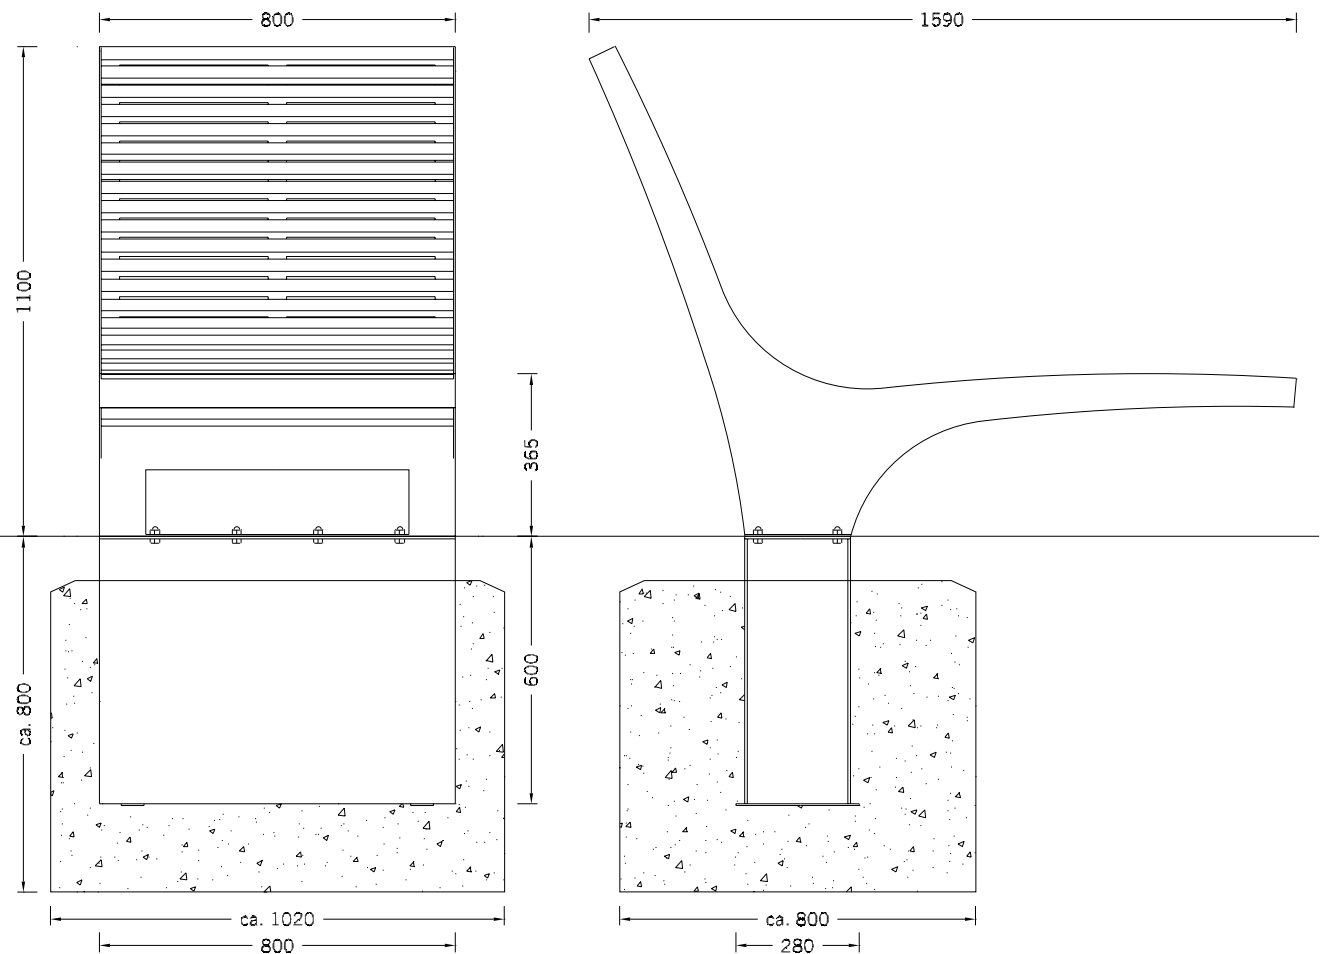

BENKERTBÄNKE
innovatives Freiraummöbel

Technical Details | Dimensions

L / Length	1590
W / Width	800
H / Height	1100
SH / Seat height	355

Frame Stainless steel type 304 | powder-coated

1. metallic silver
2. structure black
3. DB703 fine structure iron ore anthracite
4. DB601 fine structure green
5. RAL colour smooth matt - as available

Installation

1. Concrete-in, installation depth 600mm

COMFONY 600

Liege

BENKERTBÄNKE
innovatives Freiraummöbel

Installation Concrete-in, installation depth 600mm

Fundamente sind abhängig von örtlichen Gegebenheiten - Dies ist nur ein Vorschlag ohne Gewähr