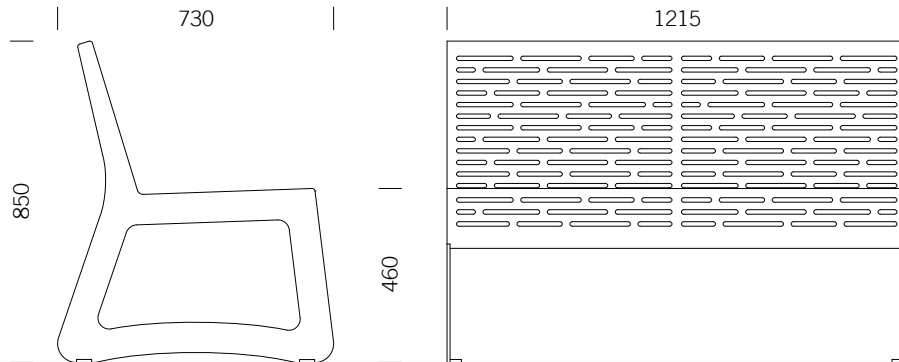

CHALIDOR 200

Bench 1215

BENKERTBÄNKE

Einzigartig und langlebig

CHALIDOR 200

Bench 1215

BENKERTBÄNKE

Einzigartig und langlebig

CHALIDOR 200

Bench 1215

BENKERTBÄNKE

Einzigartig und langlebig

DIMENSIONS

GROUND ANCHOR

1. Bolt-on, installation depth 80 mm
2. Concrete-in, installation depth 250 mm

FRAME