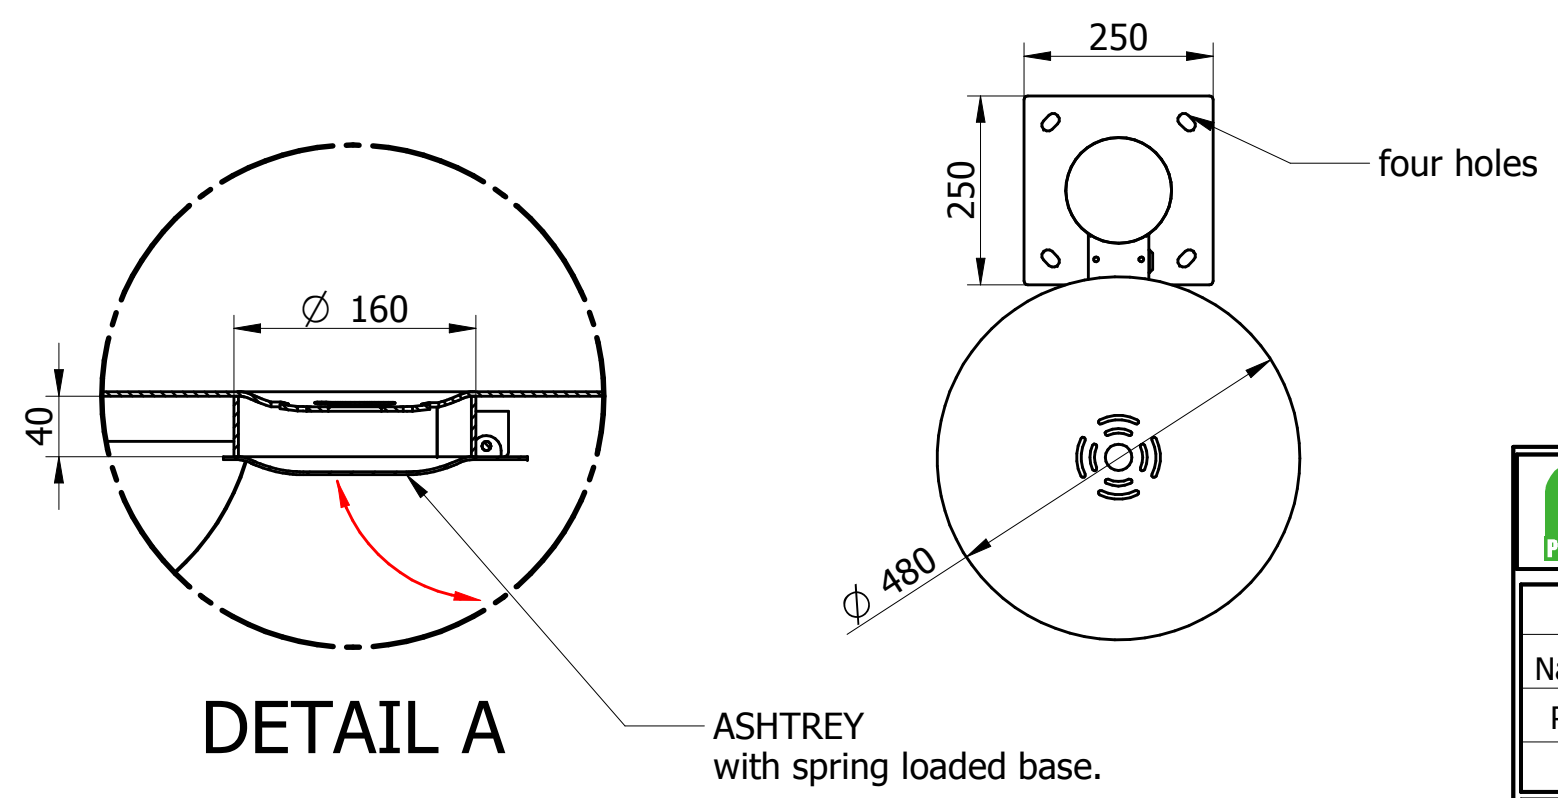

Material: stainless steel 316, brushed.
 Inner bin inside.

		Ul. Robotnicz 31 05-800 Pruszków tel: 0-22 7586693 fax: 0-22 7586376 e-mail: puczynski@puczynski.pl internet: www.puczynski.pl			
Nazwisko	Konstruował Z.Belta	Sprawdził Z.Belta	Rysował Z.Belta	Nr zespołu 19-07-17_03	
Podpis				Skala 1:10	Format DFT
Data	07/12/2012		07/12/2012		
Nazwa części			Bin		