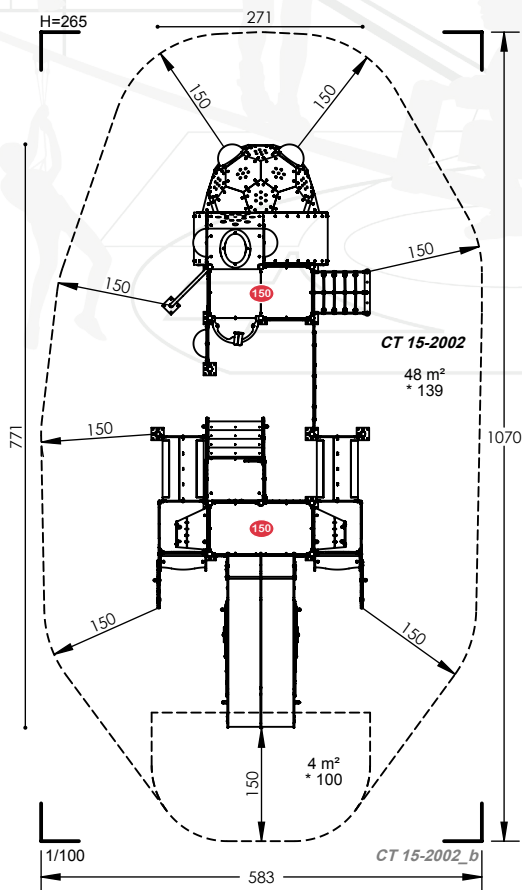

	3-12		50		1,39m		29-33h		15
--	------	---	----	---	-------	--	--------	---	----

EN-1176

06	22
16	24

COLORS