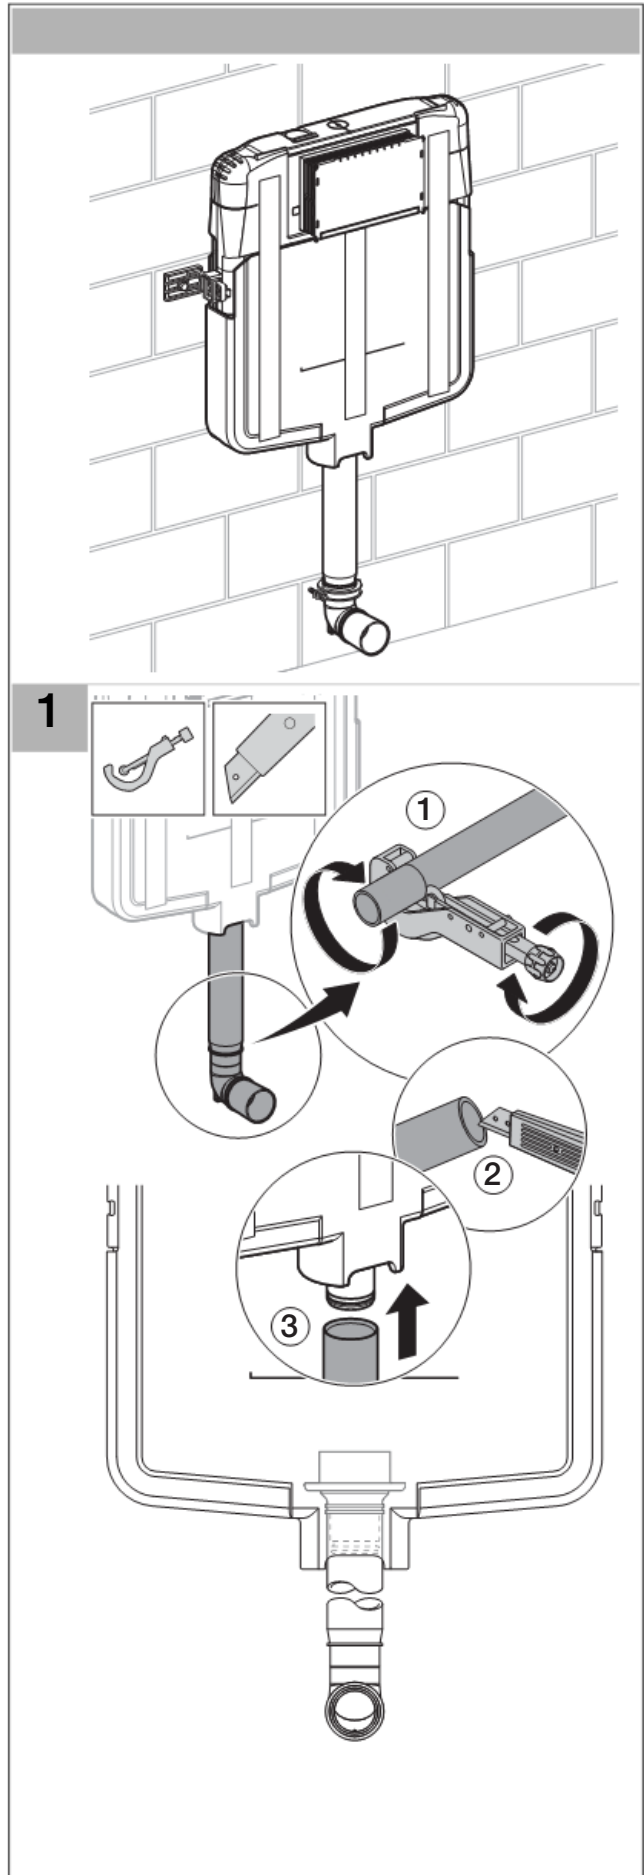

Installation Manual

Montageanleitung
Instructions de montage
Istruzioni per il montaggio

**KNOW
HOW**
INSTALLED

7

8

Geberit International AG
Schachenstrasse 77
CH-8645 Jona

dokumentation@geberit.com

→ www.geberit.com