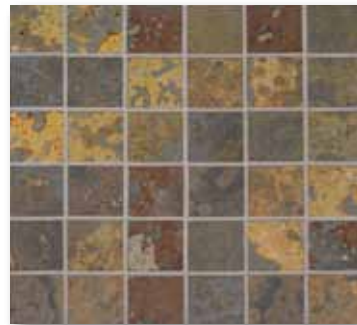

NOISETTE RIVEN SLATE

SIZE IN MM	PER PIECE EX. VAT (£)	PER M² EX. VAT (£)
50x50	5.45	58.59
25x150	5.45	58.59