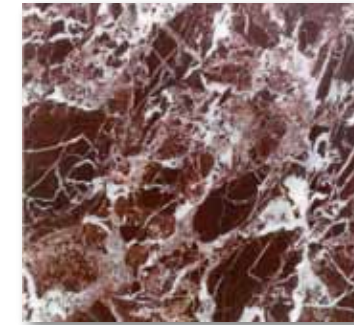

ROSSO LEVANTO POLISHED

SIZE IN MM	PER PIECE EX. VAT (£)	PER M² EX. VAT (£)
610x305x12	18.41	98.95