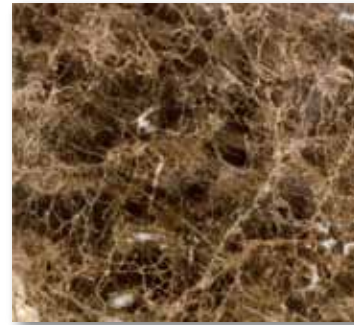

FUME EMPERADOR POLISHED

SIZE IN MM	PER PIECE EX. VAT (£)	PER M <sup>2</sup> EX. VAT (£)
305x305x10	4.55	48.91
610x305x10	10.04	53.96
610x610x20	25.67	68.99

THE COMPLETE COLLECTION  
MARBLE POLISHED

ITALIAN CALACATTA POLISHED

SIZE IN MM	PER PIECE EX. VAT (£)	PER M <sup>2</sup> EX. VAT (£)
305x305x10	11.62	124.91
610x305x10	26.97	144.96
915x457x10	75.26	179.98
610x610x20	184.19	495.00

MANHATTAN POLISHED

SIZE IN MM	PER PIECE EX. VAT (£)	PER M <sup>2</sup> EX. VAT (£)
600x300x12	8.82	49.00
600x600x20	21.24	59.00