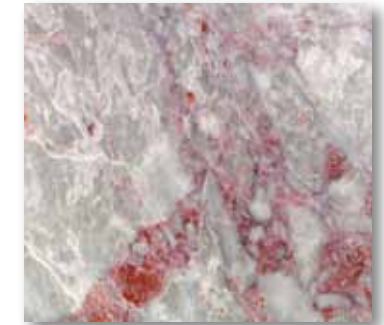

SALOME POLISHED

SIZE IN MM	PER PIECE EX. VAT (£)	PER M² EX. VAT (£)
610x305x12	16.37	87.99