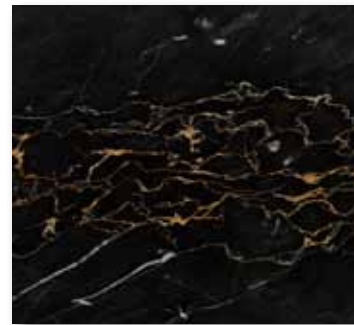

NERO PORTORO POLISHED

SIZE IN MM	PER PIECE EX. VAT (£)	PER M² EX. VAT (£)
305x305x10	51.16	549.96
610x305x10	120.93	649.99
915x457x10	397.24	949.98
610x610x20	630.71	1695.00