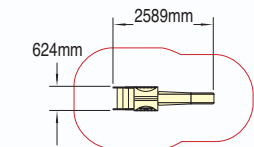

Wet Pour Safety Surfacing  
0.6m FFH: 11m<sup>2</sup> x 20mm