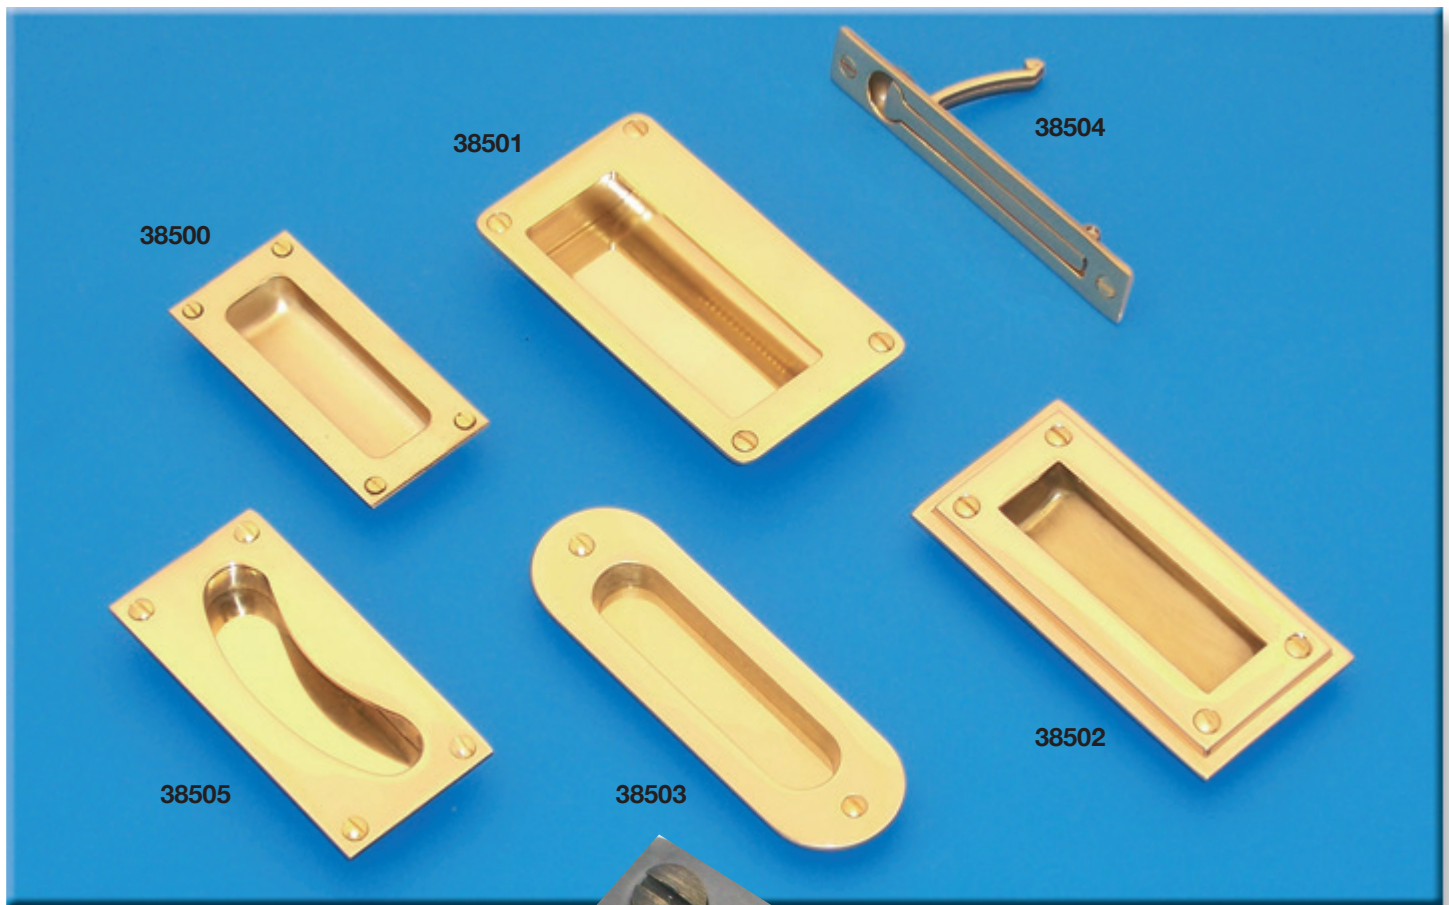

## Flush Pull Handles

**38500** Flush pull handle

- 76 x 38
- 89 x 41
- 102 x 44

**38501** Flush pull handle

- 114 x 64

**38502** Flush pull handle

- 102 x 51

**38503** Flush pull handle

- 130 x 40

**38504** Door edge flush pull handle

- 120 x 20

**38505** Flush pull handle

- 76 x 42
- 100 x 50

*38505 100x50mm in antique brass finish.*