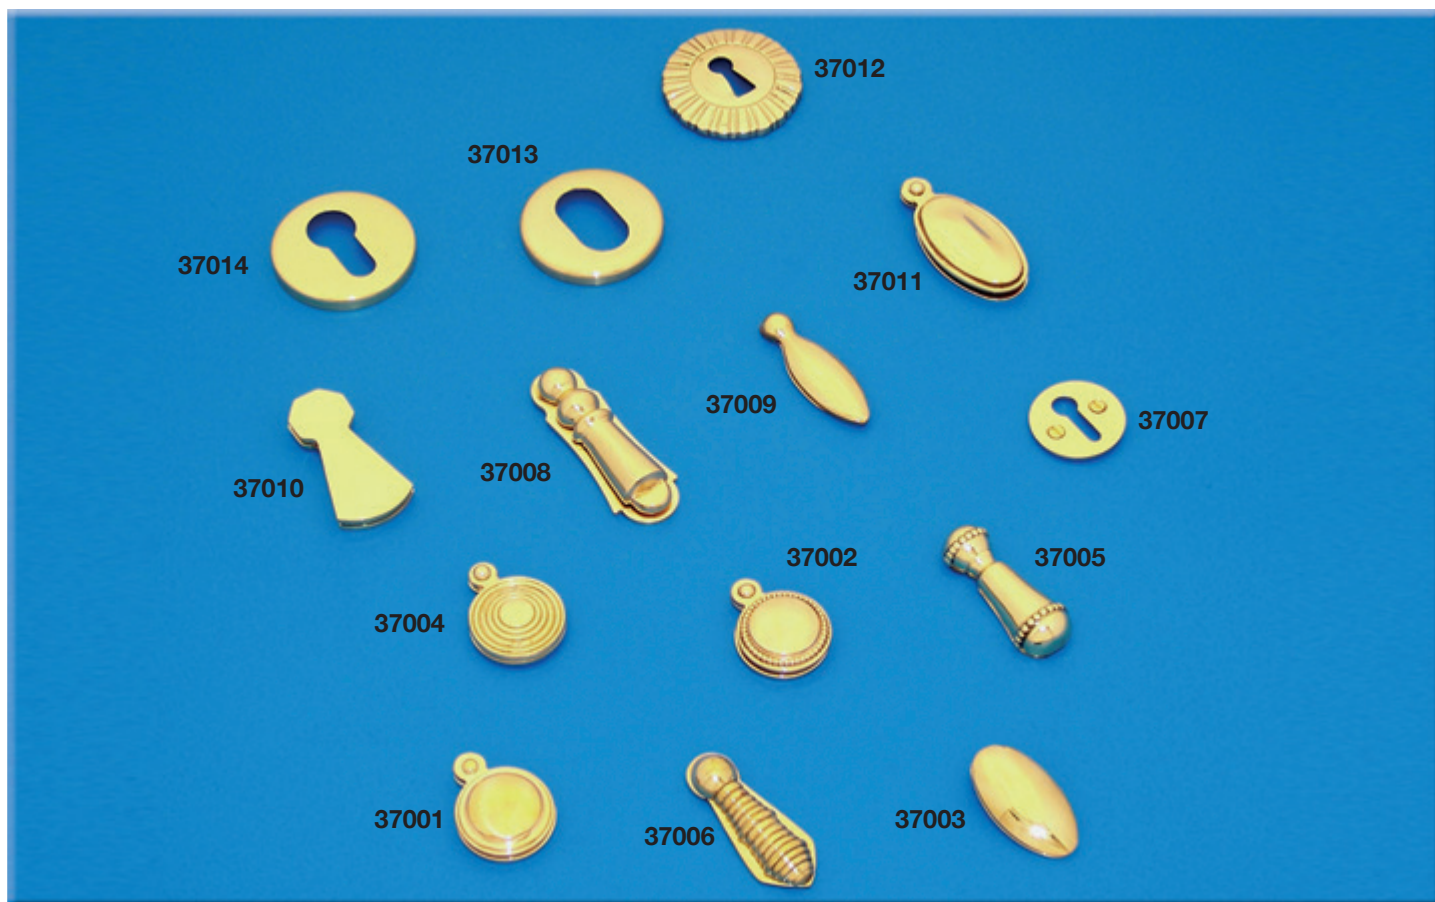

Silver Kite Architectural Ironmongery - Classic Range

Escutcheons

37001 Escutcheon
– diameter 32

37009 Escutcheon
– 57 x 19

37014 in antique brass finish.

37002 Escutcheon
– diameter 32

37010 Escutcheon
– 56 x 28

37003 Escutcheon
– 45 x 24

37011 Escutcheon
– 62 x 30

37004 Escutcheon
– diameter 31

37012 Escutcheon
– diameter 51

37005 Escutcheon
– 54 x 22

37013 Escutcheon
– diameter 50
– projection 6

37006 Escutcheon
– 56 x 22

37014 Escutcheon
– diameter 50
– projection 6

37007 Escutcheon
– diameter 32

37008 Escutcheon
– 72 x 25

Call us now on 01494 774779

Email: enquiries@silverkite.co.uk