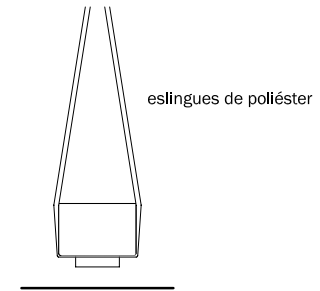

GEOMETRIA

Alçat

Perfil

Planta

Orifici excedent

Orifici autoreg

Secció

escala (en cm.) 0 50

COL·LOCACIÓ

Sistema de Fixació
Recolzat

COMBI

This product is a combined planter and seat. It offers the possibility of positioning independent modules spaced out or arranging with the module Gandhi, in a number of different configurations. Ideal for the dividing up spaces.

model patentat ©

MATERIAL: Reinforced concrete
COLOUR: Grey, black, beige
TEXTURE: Stripped, smooth
FINISH: Anti-graffiti
WEIGHT: 750Kg
INSTALLATION: Base supported

DESIGN: Mata design team