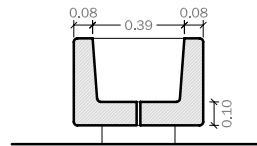

GEOMETRIA

Alçat

Perfil

Planta

Orifici excedent

Orifici autoreg

Secció

escala (en cm.) 0 50

COL·LOCACIÓ

Sistema de Fixació
Recolzat

COMBI

This product is a combined planter and seat. It offers the possibility of positioning independent modules spaced out or arranging with the module Gandhi, in a number of different configurations. Ideal for the dividing up spaces.

model patentat ©

MATERIAL: Reinforced concrete
COLOUR: Grey, black, beige
TEXTURE: Stripped, smooth
FINISH: Anti-graffiti
WEIGHT: 750Kg
INSTALLATION: Base supported

DESIGN: Mata design team