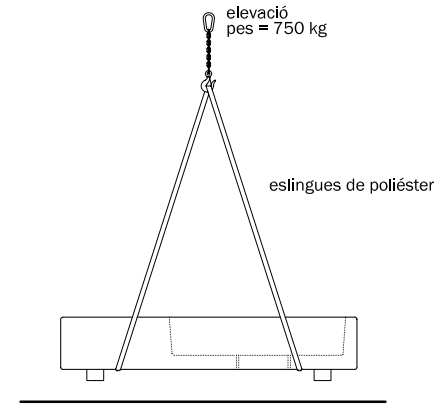

GEOMETRIA

Alçat

Perfil

Planta

Orifici excedent

Orifici autoreg

Secció

escala (en cm.) 0 50

COL·LOCACIÓ

Sistema de Fixació
Recolzat

COMBI

This product is a combined planter and seat. It offers the possibility of positioning independent modules spaced out or arranging with the module Gandhi, in a number of different configurations. Ideal for the dividing up spaces.

model patentat ©

MATERIAL: Reinforced concrete
COLOUR: Grey, black, beige
TEXTURE: Stripped, smooth
FINISH: Anti-graffiti
WEIGHT: 750Kg
INSTALLATION: Base supported

DESIGN: Mata design team