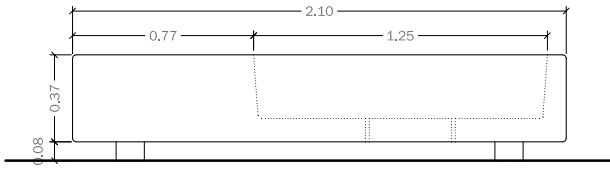

GEOMETRIA

Alçat

Perfil

Planta

Orifici excedent

Orifici autoreg

Secció

escala (en cm.) 0 50

COL·LOCACIÓ

Sistema de Fixació
Recolzat

COMBI

This product is a combined planter and seat. It offers the possibility of positioning independent modules spaced out or arranging with the module Gandhi, in a number of different configurations. Ideal for the dividing up spaces.

model patentat ©

MATERIAL: Reinforced concrete
COLOUR: Grey, black, beige
TEXTURE: Stripped, smooth
FINISH: Anti-graffiti
WEIGHT: 750Kg
INSTALLATION: Base supported

DESIGN: Mata design team