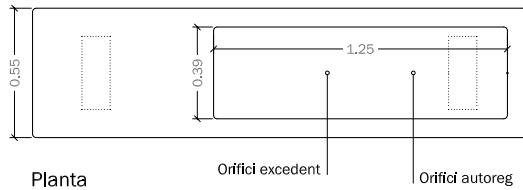

GEOMETRIA

Alçat

Perfil

Planta

Orifici excedent

Orifici autoreg

Secció

escala (en cm.) 0 50

COL·LOCACIÓ

Sistema de Fixació
Recolzat

COMBI

This product is a combined planter and seat. It offers the possibility of positioning independent modules spaced out or arranging with the module Gandhi, in a number of different configurations. Ideal for the dividing up spaces.

model patentat ©

MATERIAL: Reinforced concrete
COLOUR: Grey, black, beige
TEXTURE: Stripped, smooth
FINISH: Anti-graffiti
WEIGHT: 750Kg
INSTALLATION: Base supported

DESIGN: Mata design team