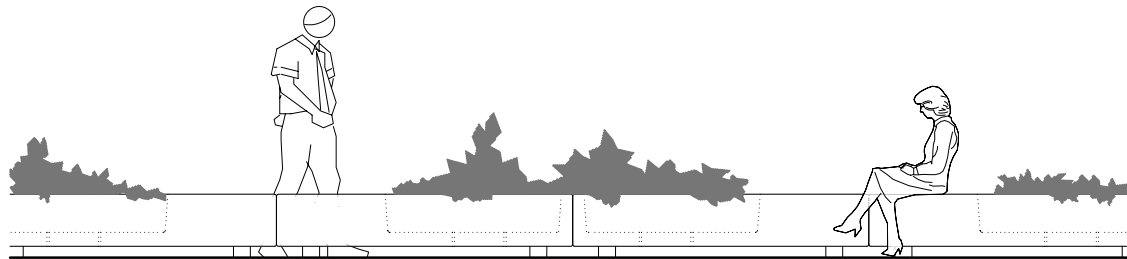

GEOMETRIA

Alçat

Perfil

Planta

Orifici excedent

Orifici autoreg

Secció

escala (en cm.) 0 50

COL·LOCACIÓ

Sistema de Fixació
Recolzat

COMBI

This product is a combined planter and seat. It offers the possibility of positioning independent modules spaced out or arranging with the module Gandhi, in a number of different configurations. Ideal for the dividing up spaces.

model patentat ©

MATERIAL: Reinforced concrete
COLOUR: Grey, black, beige
TEXTURE: Stripped, smooth
FINISH: Anti-graffiti
WEIGHT: 750Kg
INSTALLATION: Base supported

DESIGN: Mata design team