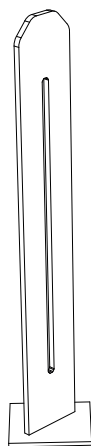

Limite BUZZ ©

Design Akiro

Descriptif :

La limite BUZZ© est destinée à l'aménagement urbain et paysager.
Elle délimite une zone urbaine aménagée et devient un repère emblématique de ce lieu.

Finitions :

Thermolaquage polyester finition corten effects®, gris cosmos®, blanc incognito®, black midnight®, golden dust®

Couleur RAL sur demande à partir de 10 unités.

Acier corten protégé contre la corrosion par traitement Prymext ©

Ou Acier protégé contre la corrosion par procédé Zalkyon ©

Dimensions (mm) : hauteur 1050 x largeur 160 x épaisseur 15

Poids : 20 kg

Fixation : Par boulonnage. Dans le cas de sols souples ou meuble, la réalisation d'un massif béton avec treillis métal épaisseur 10 cm ou de plots bétons sous chaque pied est nécessaire.

vue de dessus