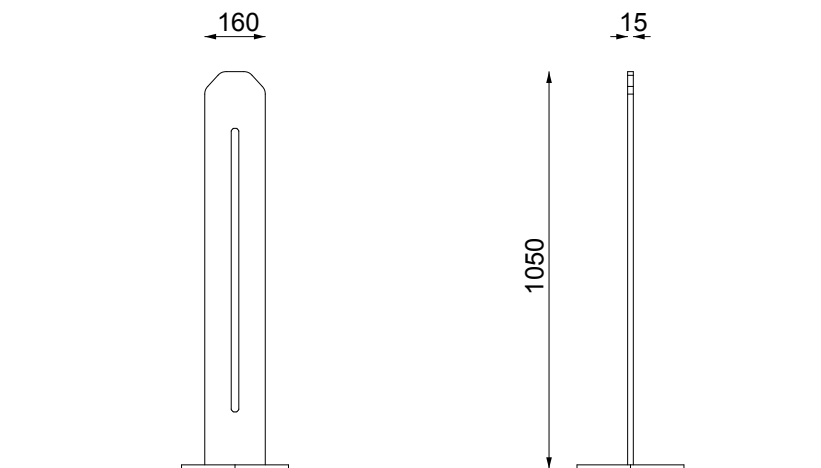

Limite BUZZ ©

Design Akiro

Descriptif :

La limite BUZZ© est destinée à l'aménagement urbain et paysager.
Elle délimite une zone urbaine aménagée et devient un repère emblématique de ce lieu.

Finitions :

Thermolaquage polyester finition corten effects®, gris cosmos®, blanc incognito®, black midnight®, golden dust®

Couleur RAL sur demande à partir de 10 unités.

Acier corten protégé contre la corrosion par traitement Prymext ©

Ou Acier protégé contre la corrosion par procédé Zalkyon ©

Dimensions (mm) : hauteur 1050 x largeur 160 x épaisseur 15

Poids : 20 kg

Fixation : Par boulonnage. Dans le cas de sols souples ou meuble, la réalisation d'un massif béton avec treillis métal épaisseur 10 cm ou de plots bétons sous chaque pied est nécessaire.

vue de dessus