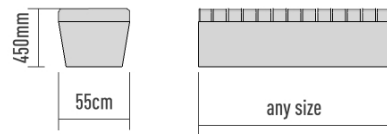

Sturdy Wood Hocker