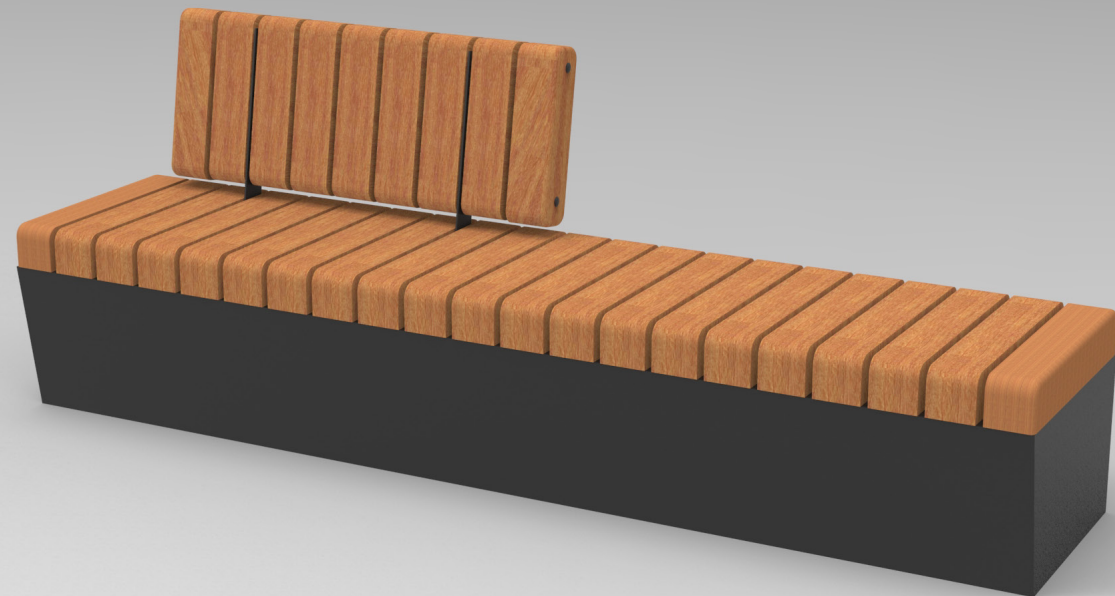

Corten staal

RAL kleur

Public Outdoor Creations
Proostwetering 78
3604 DB Maarssen
The Netherlands
+ 31 (0)346 8301 72
info@publicoutdoorcreations.nl
www.publicoutdoorcreations.nl

Sturdy Bench

Cumaru FSC 100%

Corten staal

RAL kleur

Public Outdoor Creations
Proostwetering 78
3604 DB Maarssen
The Netherlands
+ 31 (0)346 8301 72
info@publicoutdoorcreations.nl
www.publicoutdoorcreations.nl

Sturdy Bench Solid

Cumaru FSC 100%