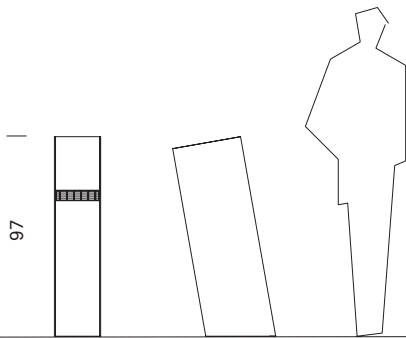

Claudi Aguiló, Xavier Nogués
1998

Sturdy inclined box made of Corten steel that emits oblique light downwards only, thereby minimising light pollution.

A logo can also be embossed to advertise a place or organisation, giving it an added function.

Robusta caja inclinada de acero cortén, de emisión de luz rasante que minimiza la contaminación lumínica gracias a una nula emisión de luz hacia el hemisferio superior.

Permite la inclusión de un logo troquelado, mediante el que podemos publicitar con su presencia un lugar o una entidad, añadiendo un reclamo a su función.

La tecnología LED minimiza el mantenimiento funcional de la luminaria.

Peso

45 kg.

Luminaire characteristics Características luminaria

CE RoHS

Materials and finishes Materiales y acabados

Structure Estructura

Steel / Acero

Corten / Corten

Stainless steel / Acero inox

Polished / Pulido

Sizes in cm
Cotas en cm