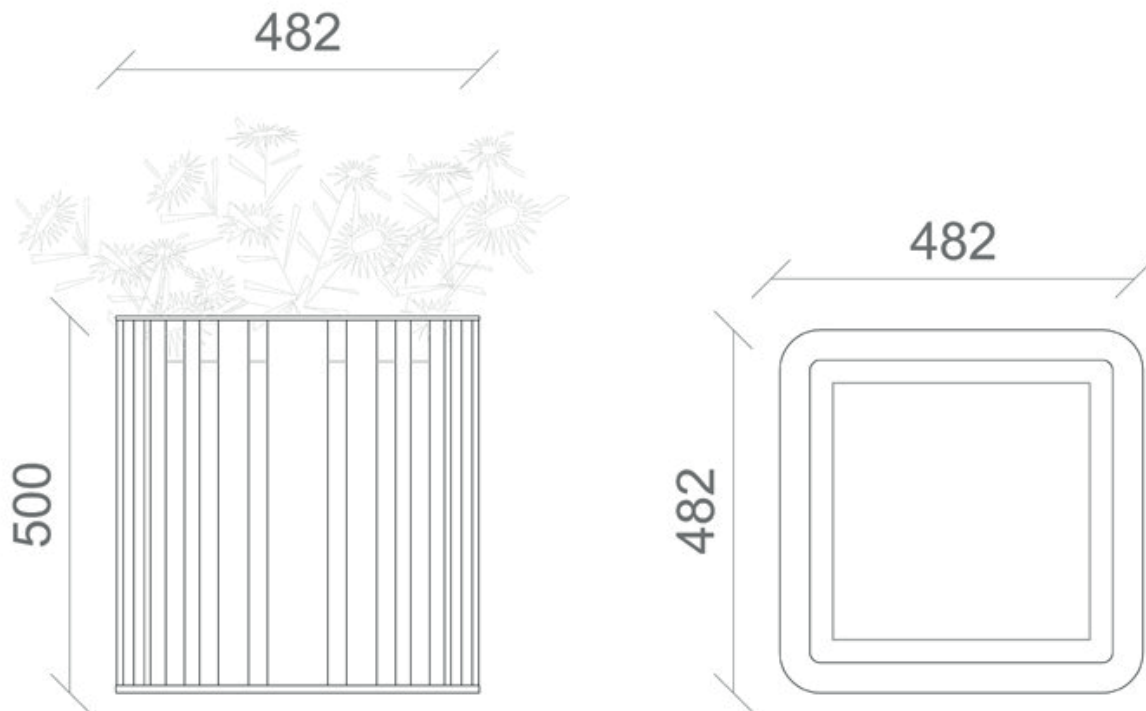

GIBILLERO DESIGN

Dimensioni | Dimensions:

482 X 482 x h 500 mm

Descrizione:

Pensata e realizzata per completare la gamma della serie "MOKO", questa fioriera ricalca fedelmente il design del cestino "MOKINO" ed è caratterizzato dall'utilizzo di profili tubolari di uguale lunghezza ma di spessori variabili (20, 40, 80 mm); i profili, così composti, sono disposti in modo tale da adattarsi perfettamente alle parti curve del cestino dando così origine ad una forma morbida.

Sulla sommità e sulla base sono presenti due piatti in acciaio, sagomati al laser, zincati e verniciati; all'interno è presente un vaso di base quadrata in lamiera.

I profili sono verniciati nelle classiche colorazioni RAL o nelle particolari colorazioni "arcobaleno" oppure in legno con finitura naturale, iroko o wenge.

Description:

Designed and built to complete the "MOKO" range, this flower box follows closely the design of the "MOKINO" bin and is characterized by the use of tubular profiles of equal length but of different thickness (20, 40, 80 mm). The profiles are arranged to adapt perfectly to the curved parts of the basket, creating a very soft shape.

On the top and on the basis there are two laser-shaped, galvanized and painted steel plates. Inside there is a squared based vase made of steel foil.

The profiles are painted in the classic RAL colors or in special "rainbow" colors. They are also available in wood with natural finish, iroko or wenge.