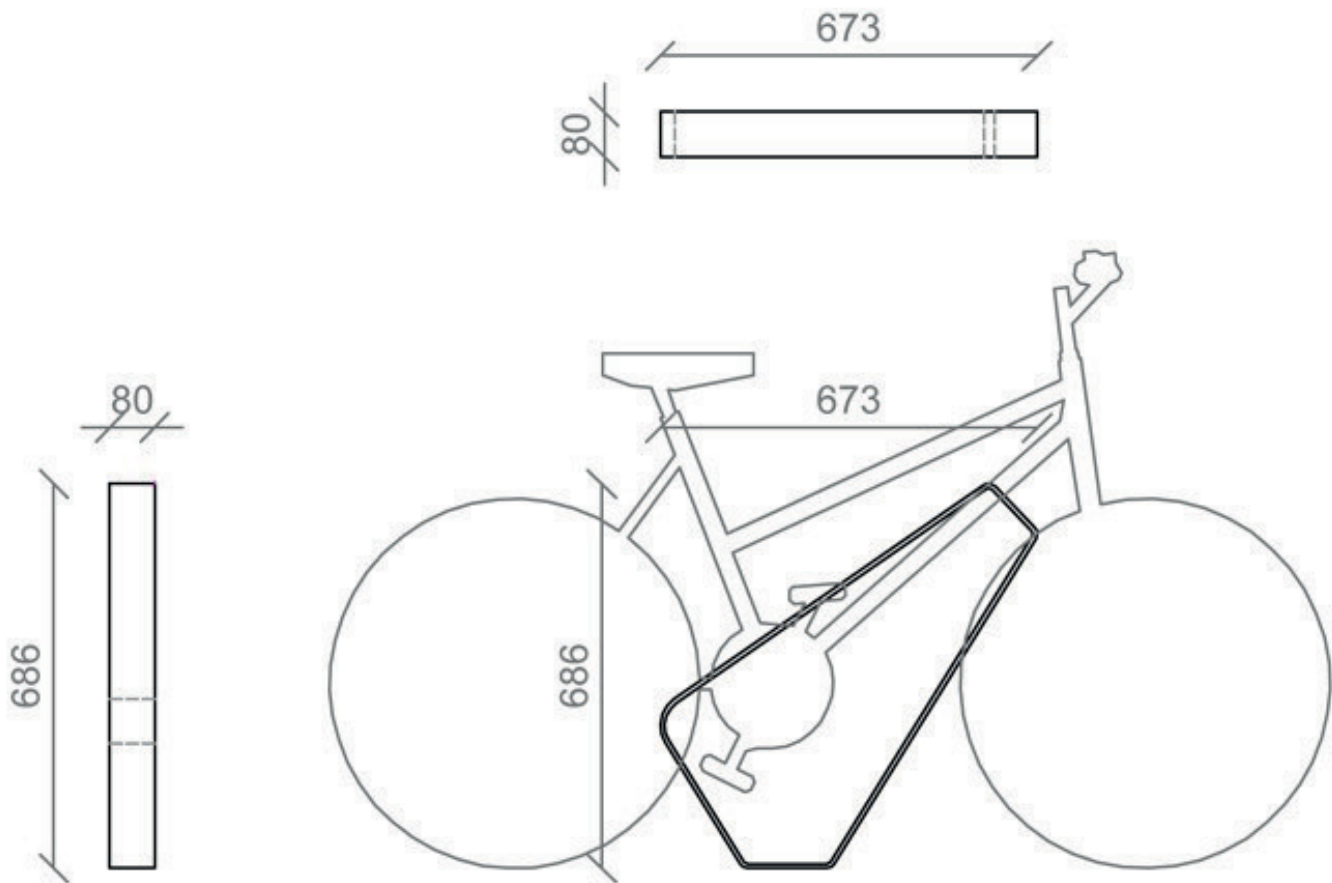

Dimensioni | Dimensions:

673x80x H 686 mm

Descrizione:

ARTU è composto da un unico piatto di larghezza 8 cm e spessore 8 mm, realizzato in acciaio INOX AISI 304, in acciaio zincato e verniciato o in acciaio corten. La sua particolare forma si lega perfettamente con ogni modello di bicicletta, ne asseconda la struttura rendendo molto semplice l'ancoraggio. La facile installazione e le dimensioni ridotte del singolo elemento permettono un facile utilizzo in contesti sia privati che pubblici.

Description:

ARTU' is composed of a 8 cm wide and 8 mm thick single plate, available in INOX AISI 304 steel or zinc-plated painted steel or in corten steel. Its peculiar shape binds perfectly with every bike model, accompanying the structure and making the safety anchorage very simple. ARTU' is easy to install and its limited dimensions make it easy to be used both in public and private contexts.