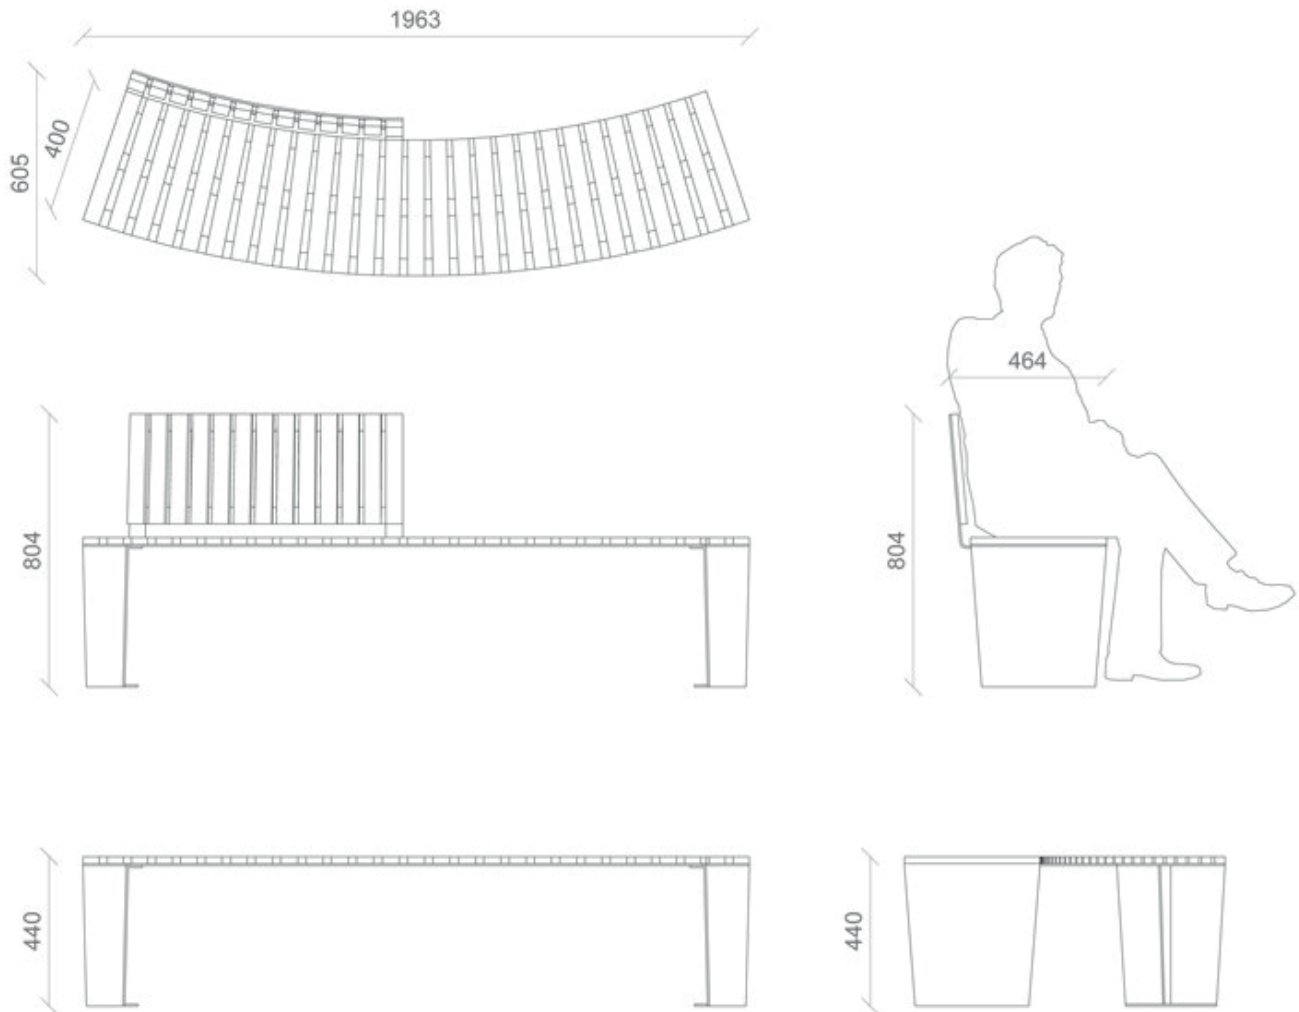

Dimensioni | Dimensions:

1963 x 544 x h 440 mm

Dimensioni con schienale | Dimensions with backrest:

1963 x 605 x h 804 mm

Descrizione:

- struttura in acciaio, spessore mm 5, sagomata a laser, zincata e verniciata; il fissaggio a terra avviene mediante 2 fori di diametro mm 16 presenti in ciascuna gamba laterale.
- seduta composta da 27 doghe di legno esotico o composte da estrusi in PVC espanso rigenerato ecologico della sezione di mm 20x50x400.
- schienale opzionale composto da 12 doghe di legno esotico o composte da estrusi in PVC espanso rigenerato ecologico della sezione di mm 50x20x325.
- Viteria in acciaio inox AISI 304.

Description:

- steel structure, 5 mm thick, laser cut, galvanized and painted.
- seat made in 27 bars of exotic wood or in extruded PVC foam recycled materials, section mm 20x50x400.
- optional backrest realized with 12 bars of exotic wood or in extruded PVC foam recycled materials, section mm 50x20x325.
- each side leg has 2 holes for fitting to the ground (diameter mm 16).
- AISI 304 stainless steel screws.