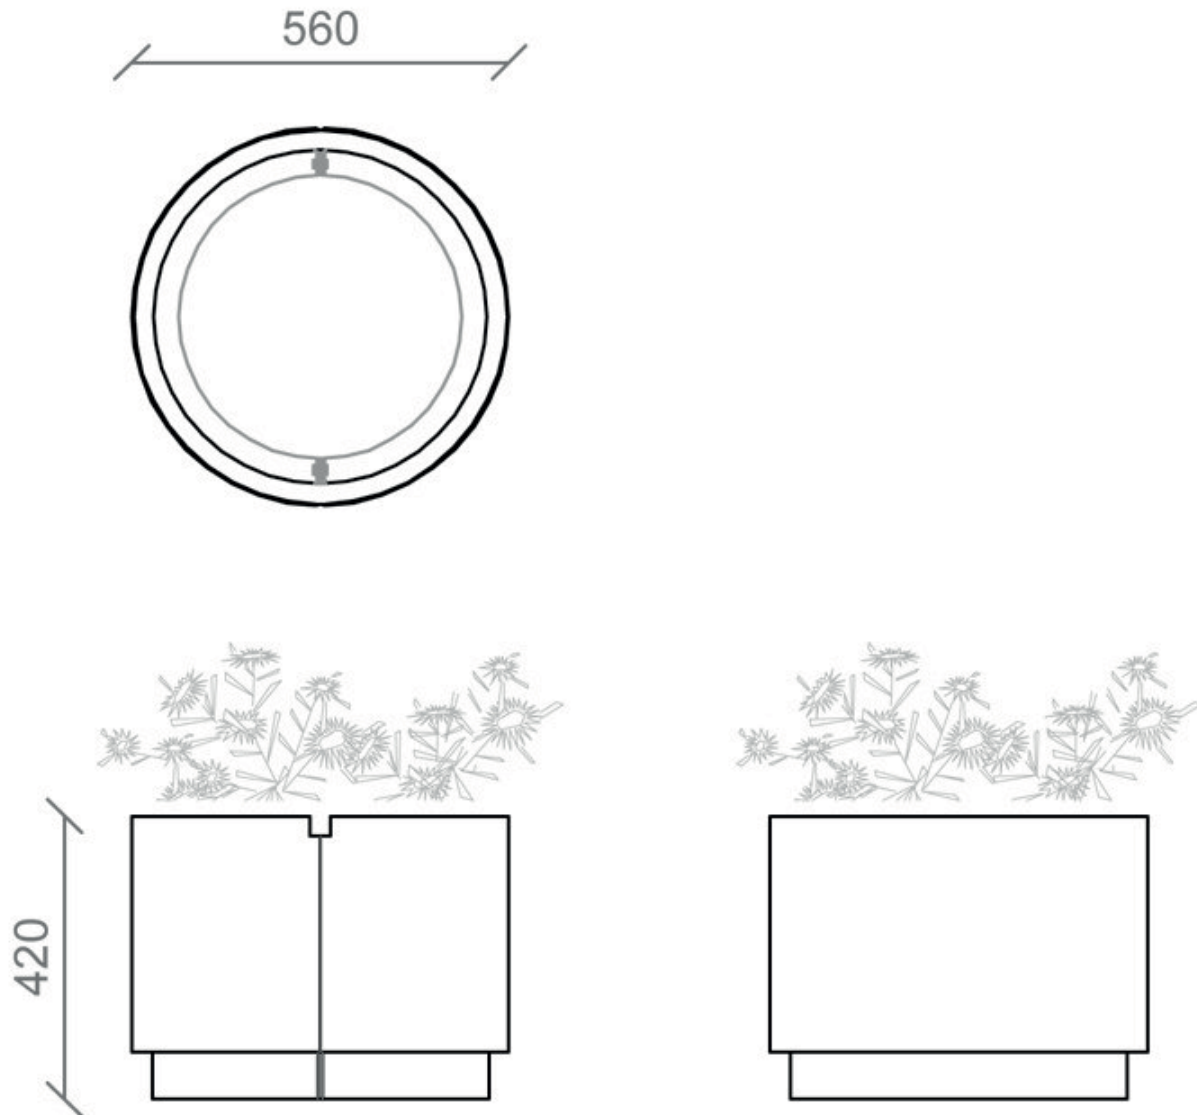

Dimensioni | Dimensions:

Ø 560 x h 420 mm
Peso | Weight: 25 Kg

Descrizione:

Botero fioriera, dalla forma pura e semplice, si presenta come un largo cilindro esterno, composto da due lamine di acciaio calandrate che si uniscono creando un piccolo scuretto che si ripete nella base sottostante, anch'essa cilindrica ed arretrata. Un anello superiore, tiene insieme le due parti del cilindro esterno e il tutto viene completato da un vaso interno in acciaio.

Description:

This flower pot is very simple with an external large cylinder composed by 2 calendered steel that combine creating a small shutter as the base. The 2 parts of the cylinder are matched by a superior ring. The structure is completed by an internal steel flower pot.