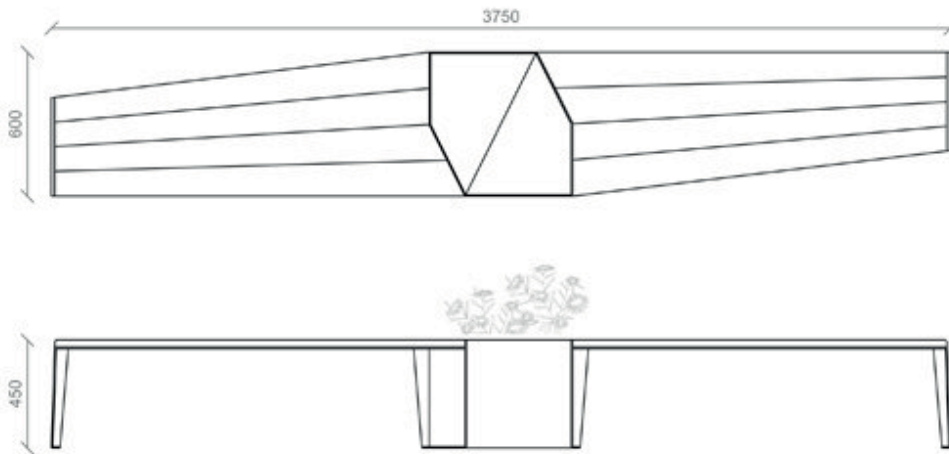

Dimensioni | Dimensions:

3750x600xH 450 mm
Peso | Weight: 200/220 Kg

Descrizione:

ELICA è una panca di grandi dimensioni, molto essenziale e pulita nel design, pensata per gli spazi aperti e concepita come fosse l'elica di un aereo. E' composta da un elemento centrale esagonale e due piani laterali di seduta che si rastremano dal centro verso le estremità. A seconda delle necessità l'elemento centrale può incrementare il piano della seduta o diventare una fioriera. Le quattro gambe di sostegno, in acciaio tagliato al laser, sostengono le sedute in legno esotico.

Description:

ELICA is a large bench, very essential and clean in design, designed for open spaces and conceived as the propeller of an aircraft agreement. It is composed of a central hexagonal element and then two side plans that shrink from the center toward the ends. Depending on need, the core can increase the seat plan or become a planter. The four support legs, laser-cut steel, claim the exotic wood seat.