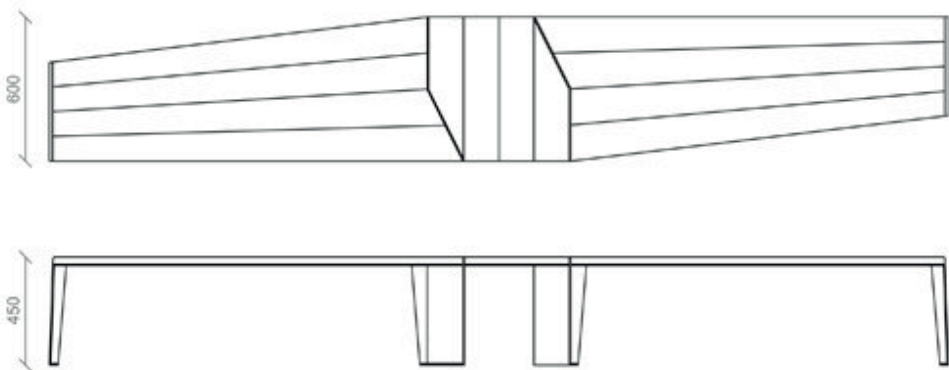

Dimensioni | Dimensions:

3750x600xH 450 mm
Peso | Weight: 200/220 Kg

Descrizione:

ELICA è una panca di grandi dimensioni, molto essenziale e pulita nel design, pensata per gli spazi aperti e concepita come fosse l'elica di un aereo. E' composta da un elemento centrale esagonale e due piani laterali di seduta che si rastremano dal centro verso le estremità. A seconda delle necessità l'elemento centrale può incrementare il piano della seduta o diventare una fioriera. Le quattro gambe di sostegno, in acciaio tagliato al laser, sostengono le sedute in legno esotico.

Description:

ELICA is a large bench, very essential and clean in design, designed for open spaces and conceived as the propeller of an aircraft agreement. It is composed of a central hexagonal element and then two side plans that shrink from the center toward the ends. Depending on need, the core can increase the seat plan or become a planter. The four support legs, laser-cut steel, claim the exotic wood seat.