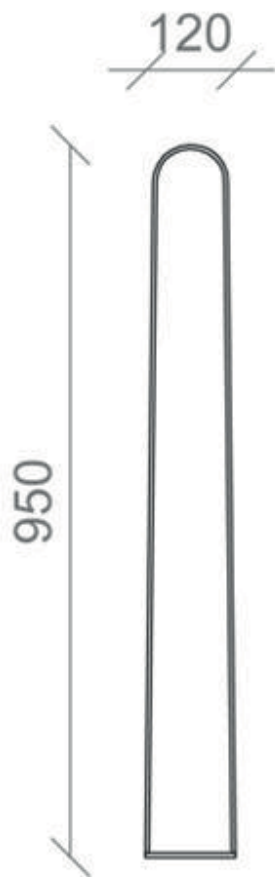

Dimensioni | Dimensions:
160x120xh 950 mm

Descrizione:

VIC è un dissuasore dalla forma particolare, composto da un unico piatto in acciaio sagomato in modo creare un particolare effetto di linee sfalsate. Sulla sommità una morbida curva ne chiude la forma. Una piastra di base accoglie il piatto piegato e serve da ancoraggio a terra. Data la forma chiusa del dissuasore è possibile utilizzare VIC anche come portabiciclette.

Description:

VIC is a special shaped bollard, composed of a single shaped steel plate to create a particular effect of staggered lines. Atop a soft curve it closes the form. A base plate accommodates the dish bent and serves as an anchor to the ground. Given the closed form of the dissuader VIC also can be used as bike rack.