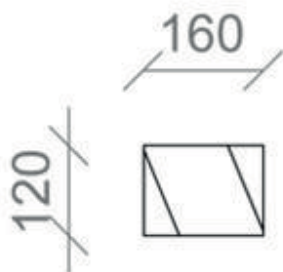

Dimensioni | Dimensions:
160x120xh 950 mm

Descrizione:

VIC è un dissuasore dalla forma particolare, composto da un unico piatto in acciaio sagomato in modo creare un particolare effetto di linee sfalsate. Sulla sommità una morbida curva ne chiude la forma. Una piastra di base accoglie il piatto piegato e serve da ancoraggio a terra. Data la forma chiusa del dissuasore è possibile utilizzare VIC anche come portabiciclette.

Description:

VIC is a special shaped bollard, composed of a single shaped steel plate to create a particular effect of staggered lines. Atop a soft curve it closes the form. A base plate accommodates the dish bent and serves as an anchor to the ground. Given the closed form of the dissuader VIC also can be used as bike rack.