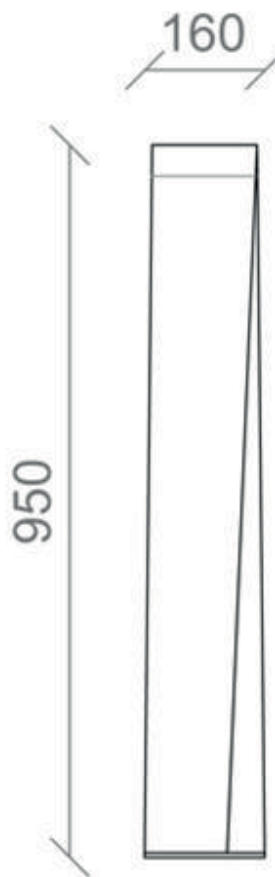

Dimensioni | Dimensions:
160x120xh 950 mm

Descrizione:

VIC è un dissuasore dalla forma particolare, composto da un unico piatto in acciaio sagomato in modo creare un particolare effetto di linee sfalsate. Sulla sommità una morbida curva ne chiude la forma. Una piastra di base accoglie il piatto piegato e serve da ancoraggio a terra. Data la forma chiusa del dissuasore è possibile utilizzare VIC anche come portabiciclette.

Description:

VIC is a special shaped bollard, composed of a single shaped steel plate to create a particular effect of staggered lines. Atop a soft curve it closes the form. A base plate accommodates the dish bent and serves as an anchor to the ground. Given the closed form of the dissuader VIC also can be used as bike rack.