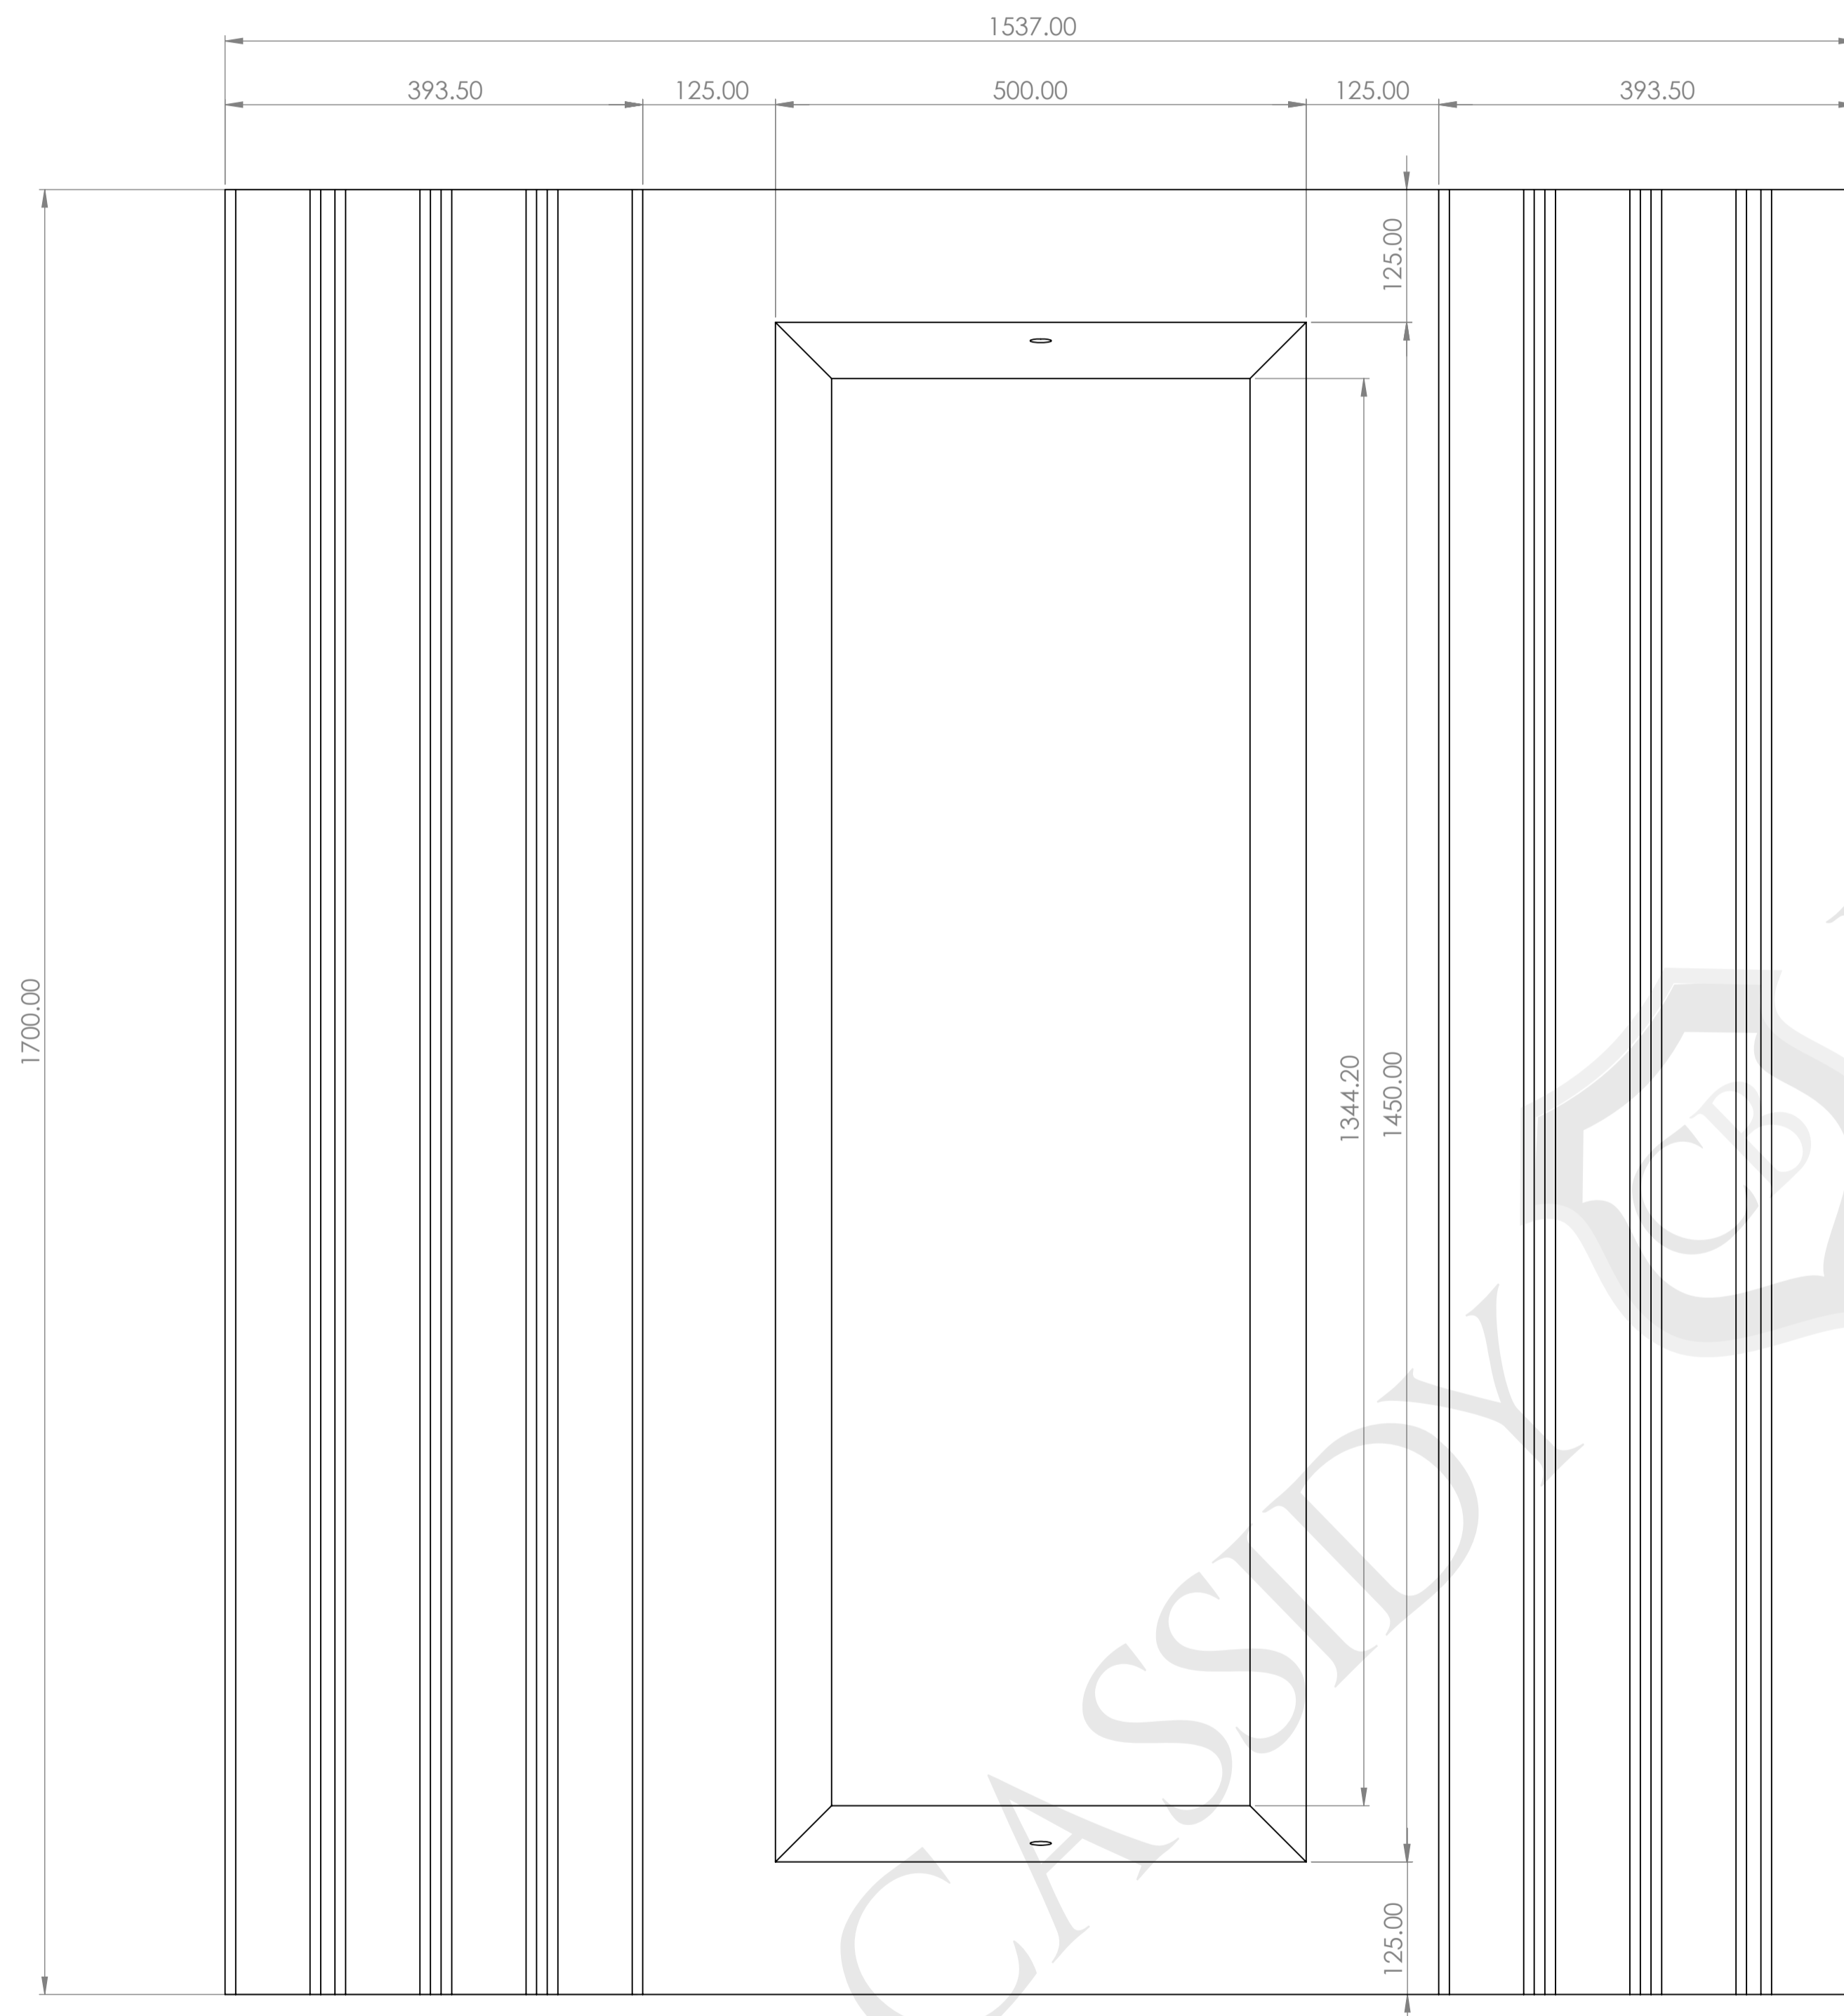

Somerset Planter

Timber Slats: 6 x Cumaru Hardwood 46mm x 90mm Slats
 2 x Cumaru Hardwood 90mm x 90mm Slats
 10mm Spacing
 316L Stainless Steel

Available in;
 CP White

AP Black