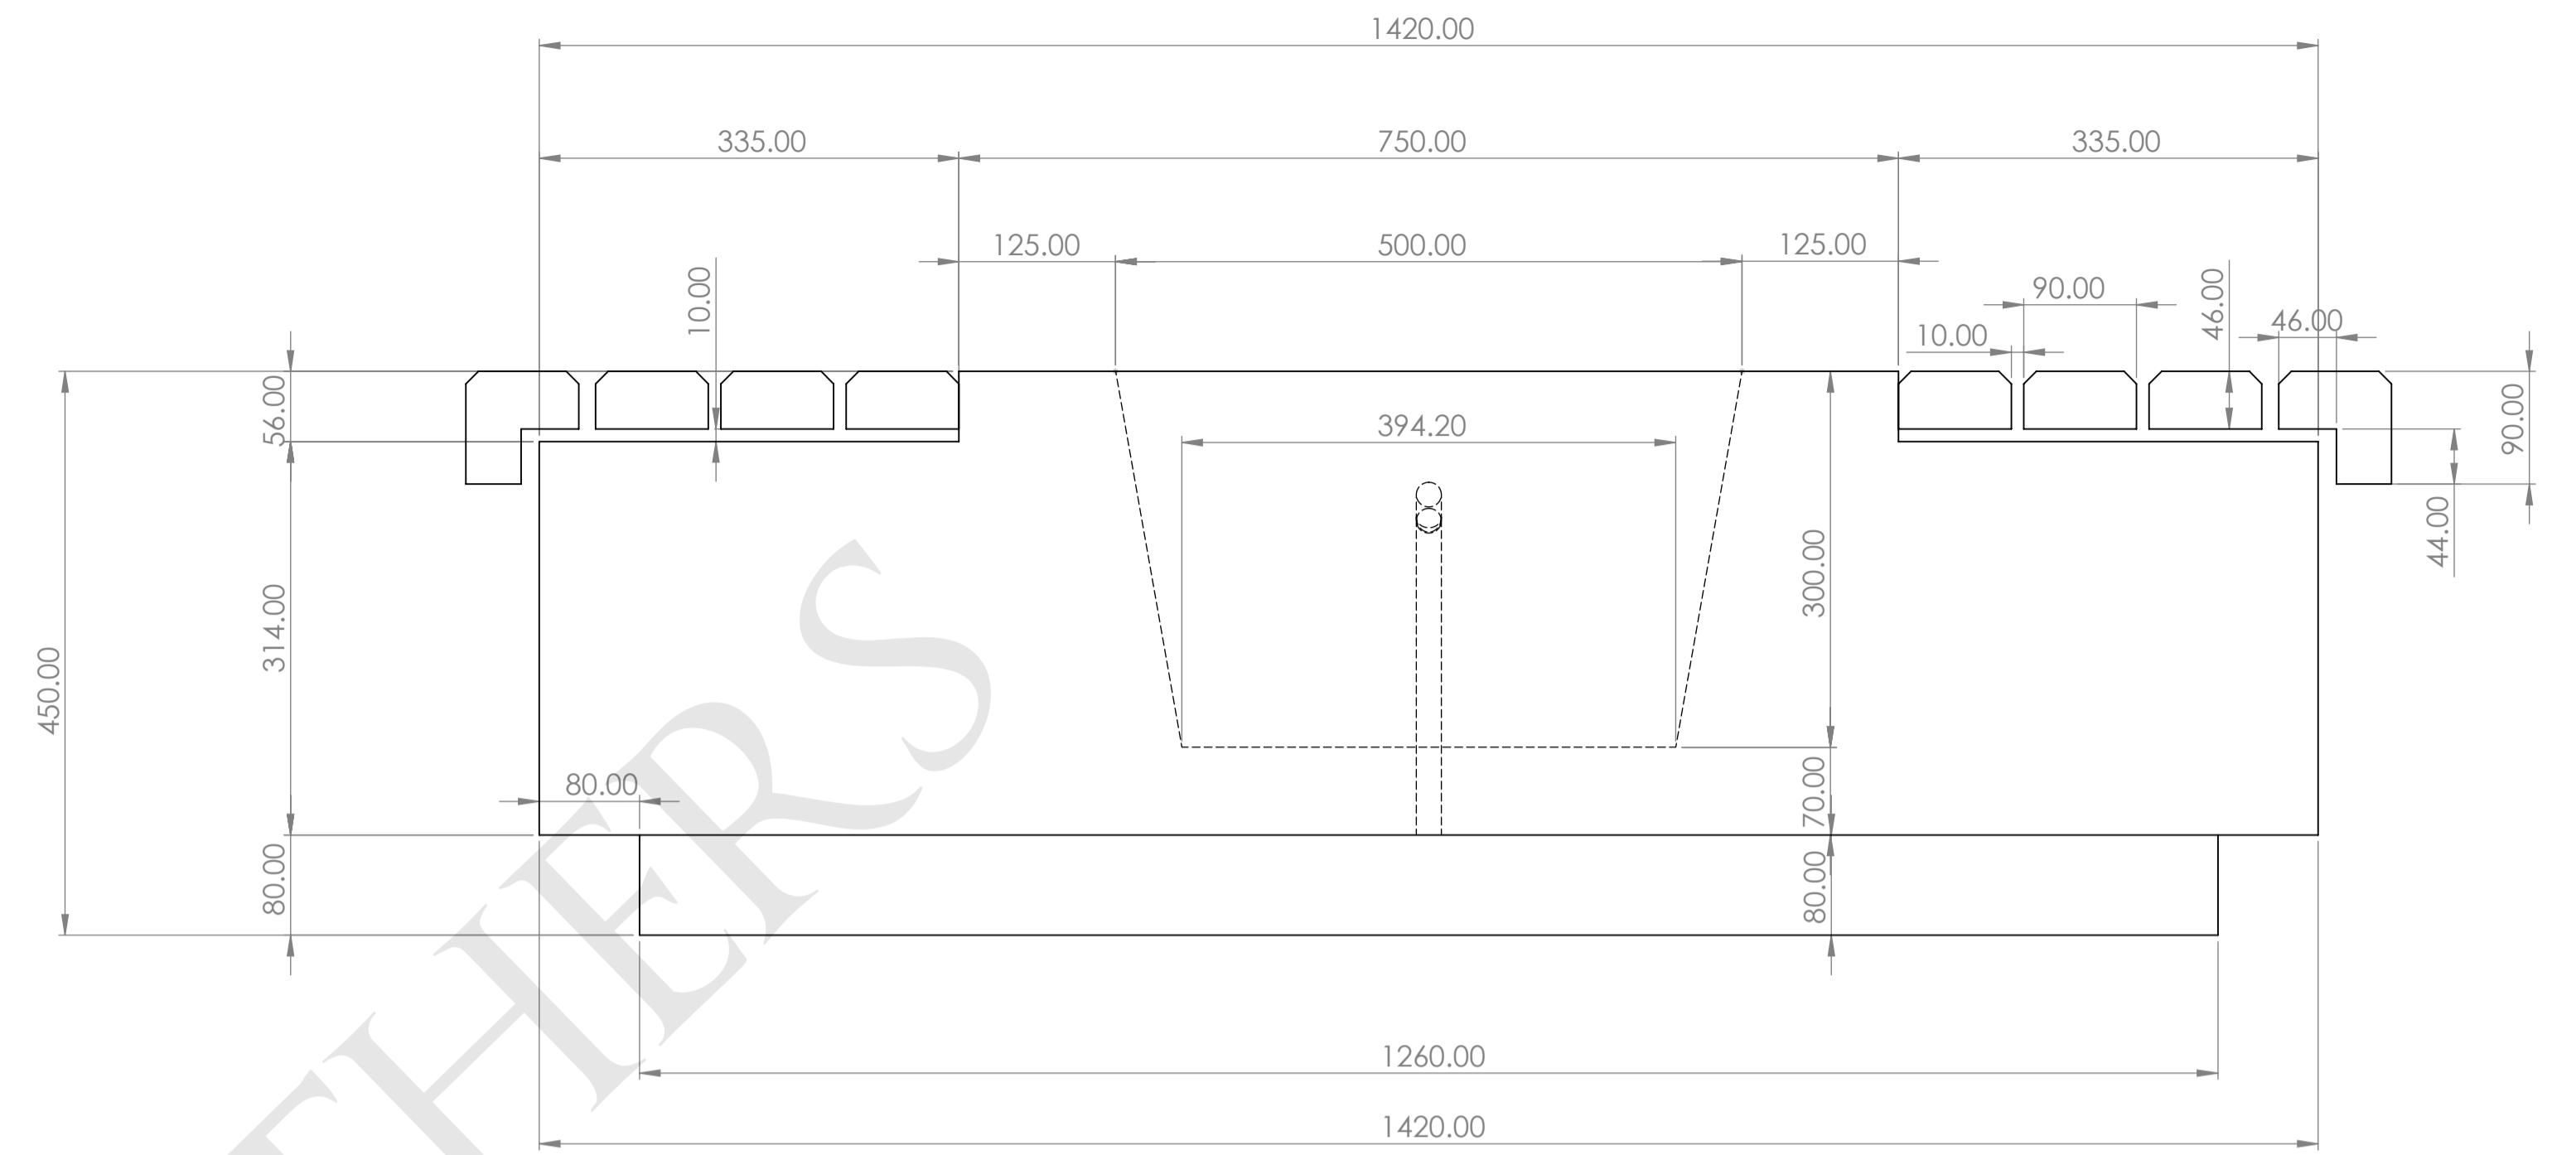

Somerset Planter

Timber Slats: 6 x Cumaru Hardwood 46mm x 90mm Slats
 2 x Cumaru Hardwood 90mm x 90mm Slats
 10mm Spacing
 316L Stainless Steel

Available in;
 CP White

AP Black