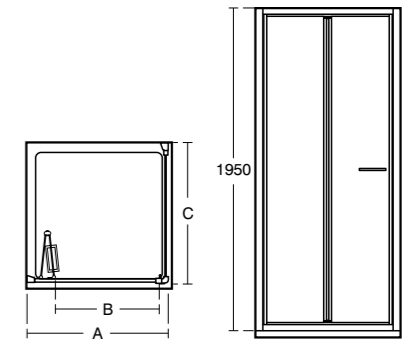

Pivot enclosure	Dim. A Width (mm)	Dim. B Opening (mm)	Side panel	Dim. C Width (mm)
700	651 - 701	450	700	655 - 705
760	711 - 761	475	760	715 - 765
800	751 - 801	500	800	755 - 805
900	851 - 901	550	900	855 - 905

Bi-fold alcove

- T7375EO 760 Bi-fold door
- T7376EO 800 Bi-fold door
- T7377EO 900 Bi-fold door

Bi-fold enclosure	Dim. A Width (mm)	Dim. B Opening (mm)
760	710 - 760	520
800	750 - 800	560
900	850 - 900	660

Slider alcove

- T7378EO 1000 Slider door
- T7379EO 1100 Slider door
- T7380EO 1200 Slider door

Slider enclosure	Dim. A Width (mm)	Dim. B Opening (mm)
1000	950 - 1000	390
1100	1050 - 1100	440
1200	1150 - 1200	490

Bi-fold corner

- T7375EO 760 Bi-fold door
- T7376EO 800 Bi-fold door
- T7377EO 900 Bi-fold door
- T7368EO 760 Side panel
- T7369EO 800 Side panel
- T7370EO 900 Side panel

Slider enclosure	Dim. A Width (mm)	Dim. B Opening (mm)	Side panel	Dim. C Width (mm)
760	711 - 761	520	760	715 - 765
800	751 - 801	560	800	755 - 805
900	851 - 901	660	900	855 - 905