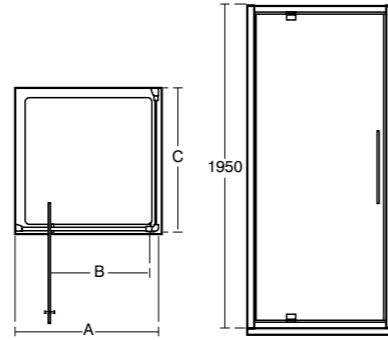

Kubo

Quadrant

T7350EO 800 Quadrant
T7351EO 900 Quadrant

Quadrant enclosure	Dim. A Width (mm)	Dim. B Opening (mm)	Dim. C Width (mm)
800	755 - 780	405	755 - 780
900	855 - 880	560	855 - 880

Offset quadrant

T7352EO 800 x 1000 Offset quadrant
T7355EO 800 x 1200 Offset quadrant

Offset Quadrant enclosure	Dim. A Width (mm)	Dim. B Opening (mm)	Dim. C Width (mm)
1000 x 800	755 - 780	493	955 - 980
1200 x 800	755 - 780	493	1155 - 1180

Pivot alcove

T7371EO 700 Pivot door
T7372EO 760 Pivot door
T7373EO 800 Pivot door
T7374EO 900 Pivot door

Pivot enclosure	Dim. A Width (mm)	Dim. B Opening (mm)
700	650 - 700	450
760	710 - 760	475
800	750 - 800	500
900	850 - 900	550

Kubo

Pivot corner

- T7371EO 700 Pivot door
- T7372EO 760 Pivot door
- T7373EO 800 Pivot door
- T7374EO 900 Pivot door
- T7367EO 700 Side panel
- T7368EO 760 Side panel
- T7369EO 800 Side panel
- T7370EO 900 Side panel

Pivot enclosure	Dim. A Width (mm)	Dim. B Opening (mm)	Side panel	Dim. C Width (mm)
700	651 - 701	450	700	655 - 705
760	711 - 761	475	760	715 - 765
800	751 - 801	500	800	755 - 805
900	851 - 901	550	900	855 - 905