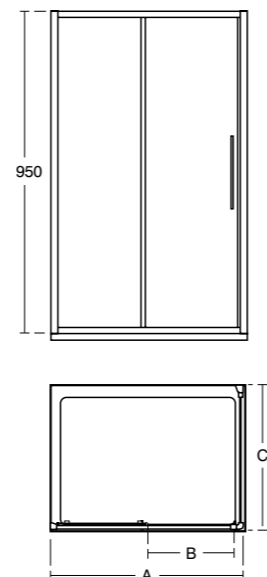

Pivot enclosure	Dim. A Width (mm)	Dim. B Opening (mm)	Side panel	Dim. C Width (mm)
700	651 - 701	450	700	655 - 705
760	711 - 761	475	760	715 - 765
800	751 - 801	500	800	755 - 805
900	851 - 901	550	900	855 - 905

Bi-fold alcove

- T7375EO 760 Bi-fold door
- T7376EO 800 Bi-fold door
- T7377EO 900 Bi-fold door

Bi-fold enclosure	Dim. A Width (mm)	Dim. B Opening (mm)
760	710 - 760	520
800	750 - 800	560
900	850 - 900	660

Bi-fold corner

- T7375EO 760 Bi-fold door
- T7376EO 800 Bi-fold door
- T7377EO 900 Bi-fold door
- T7368EO 760 Side panel
- T7369EO 800 Side panel
- T7370EO 900 Side panel

Slider enclosure	Dim. A Width (mm)	Dim. B Opening (mm)	Side panel	Dim. C Width (mm)
760	711 - 761	520	760	715 - 765
800	751 - 801	560	800	755 - 805
900	851 - 901	660	900	855 - 905

Slider corner

- T7378EO 1000 Slider door
- T7379EO 1100 Slider door
- T7380EO 1200 Slider door
- T7368EO 760 Side panel
- T7369EO 800 Side panel
- T7370EO 900 Side panel

Slider enclosure	Dim. A Width (mm)	Dim. B Opening (mm)	Side panel	Dim. C Width (mm)
1000	952 - 1002	390	760	715 - 765
1100	1052 - 1102	440	800	755 - 805
1200	1152 - 1202	490	900	855 - 905