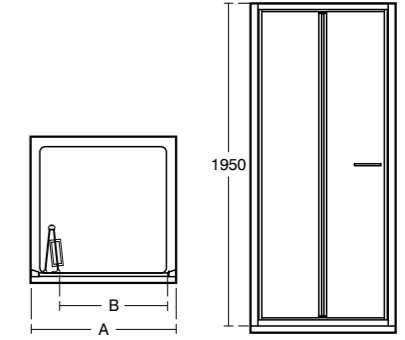

Offset Quadrant enclosure	Dim. A Width (mm)	Dim. B Opening (mm)	Dim. C Width (mm)
1000 x 800	755 - 780	493	955 - 980
1200 x 800	755 - 780	493	1155 - 1180

Pivot alcove

T7371EO 700 Pivot door
T7372EO 760 Pivot door
T7373EO 800 Pivot door
T7374EO 900 Pivot door

Pivot enclosure	Dim. A Width (mm)	Dim. B Opening (mm)
700	650 - 700	450
760	710 - 760	475
800	750 - 800	500
900	850 - 900	550

Kubo

Pivot corner

- T7371EO 700 Pivot door
- T7372EO 760 Pivot door
- T7373EO 800 Pivot door
- T7374EO 900 Pivot door
- T7367EO 700 Side panel
- T7368EO 760 Side panel
- T7369EO 800 Side panel
- T7370EO 900 Side panel

Pivot enclosure	Dim. A Width (mm)	Dim. B Opening (mm)	Side panel	Dim. C Width (mm)
700	651 - 701	450	700	655 - 705
760	711 - 761	475	760	715 - 765
800	751 - 801	500	800	755 - 805
900	851 - 901	550	900	855 - 905

Bi-fold alcove

- T7375EO 760 Bi-fold door
- T7376EO 800 Bi-fold door
- T7377EO 900 Bi-fold door

Bi-fold enclosure	Dim. A Width (mm)	Dim. B Opening (mm)
760	710 - 760	520
800	750 - 800	560
900	850 - 900	660