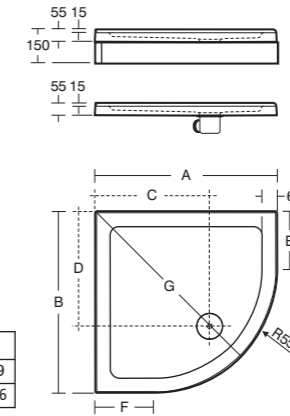

	A	B	C
900 x 760	910	770	455
1000 x 800	1010	810	505
1200 x 760	1210	770	605
1200 x 800	1210	810	605

Quadrant flat top low profile tray

- L632601 800 quadrant tray and waste
- L63270 900 quadrant tray and waste
- LV69967 Adhesive upstand

	A	B	C	D	E	F	G
800 x 800	810	810	510	510	260	260	909
900 x 900	910	910	610	610	360	360	1056

Quadrant upstand low profile tray

- L634101 800 quadrant tray and waste
- L634201 900 quadrant tray and waste

	A	B	C	D	E	F	G
800 x 800	810	810	510	510	260	260	909
900 x 900	910	910	610	610	360	360	1056