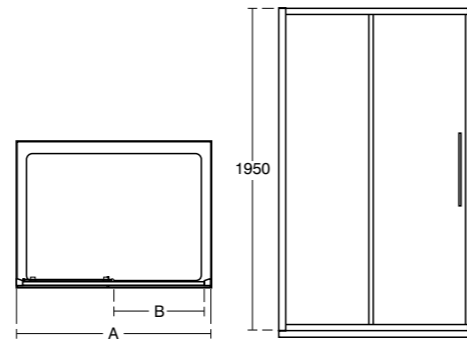

Pivot enclosure	Dim. A Width (mm)	Dim. B Opening (mm)	Side panel	Dim. C Width (mm)
700	651 - 701	450	700	655 - 705
760	711 - 761	475	760	715 - 765
800	751 - 801	500	800	755 - 805
900	851 - 901	550	900	855 - 905

Bi-fold alcove

- T7375EO 760 Bi-fold door
- T7376EO 800 Bi-fold door
- T7377EO 900 Bi-fold door

Bi-fold enclosure	Dim. A Width (mm)	Dim. B Opening (mm)
760	710 - 760	520
800	750 - 800	560
900	850 - 900	660

Slider alcove

- T7378EO 1000 Slider door
- T7379EO 1100 Slider door
- T7380EO 1200 Slider door

Slider enclosure	Dim. A Width (mm)	Dim. B Opening (mm)
1000	950 - 1000	390
1100	1050 - 1100	440
1200	1150 - 1200	490