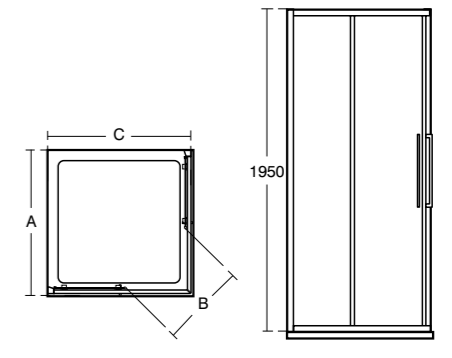

Bi-fold corner

- T7375EO 760 Bi-fold door
- T7376EO 800 Bi-fold door
- T7377EO 900 Bi-fold door
- T7368EO 760 Side panel
- T7369EO 800 Side panel
- T7370EO 900 Side panel

Slider enclosure	Dim. A Width (mm)	Dim. B Opening (mm)	Side panel	Dim. C Width (mm)
760	711 - 761	520	760	715 - 765
800	751 - 801	560	800	755 - 805
900	851 - 901	660	900	855 - 905

Slider corner

- T7378EO 1000 Slider door
- T7379EO 1100 Slider door
- T7380EO 1200 Slider door
- T7368EO 760 Side panel
- T7369EO 800 Side panel
- T7370EO 900 Side panel

Slider enclosure	Dim. A Width (mm)	Dim. B Opening (mm)	Side panel	Dim. C Width (mm)
1000	952 - 1002	390	760	715 - 765
1100	1052 - 1102	440	800	755 - 805
1200	1152 - 1202	490	900	855 - 905

Corner entry

- T7358EO 760 Corner entry door
- T7361EO 800 Corner entry door
- T7364EO 900 Corner entry door

Corner entry enclosure	Dim. A Width (mm)	Dim. B Opening (mm)	Dim. C Width (mm)
760	715 - 740	395	715 - 740
800	755 - 780	425	755 - 780
900	855 - 880	495	855 - 880