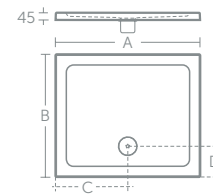

Upstand on all 4 sides
Includes 90mm chrome fast flow waste

Size (mm)	A	B	C	D
900 x 760	910	770	455	190
1000 x 800	1010	810	505	190
1200 x 760	1210	770	605	190
1200 x 800	1210	810	605	190
1400 x 900	1410	910	705	190