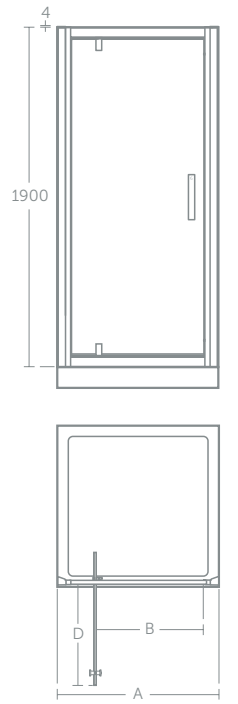

Synergy quadrant

Model	Price inc VAT	Ref
800mm enclosure	£1,074	L6283EO
900mm enclosure	£1,119	L6284EO
1000mm enclosure	£1,165	L6285EO

Height 1900mm
8mm clear safety glass
Idealclean treatment
Bright silver finish
Solid chrome plated handle
Click and clean wheels
Smooth running wheels
Concealed fixings with easy click covers & top caps
Magnetic seals encased in aluminium
Horizontal adjustment up to 25mm per profile
Suitable for installation on a tray or wetroom floor
550mm radius

Size (mm)	A width	B opening	C width
800	755 - 780	415	755 - 780
900	855 - 880	535	855 - 880
1000	955 - 980	535	955 - 980

Synergy offset quadrant

Model	Price inc VAT	Ref
900 x 800mm enclosure	£1,133	L6286EO
1200 x 900mm enclosure	£1,303	L6287EO

Height 1900mm
8mm clear safety glass
Idealclean treatment
Bright silver finish
Solid chrome plated handle
Click and clean wheels
Smooth running wheels
Concealed fixings with easy click covers & top caps
Magnetic seals encased in aluminium
Horizontal adjustment up to 25mm per profile
Suitable for installation on a tray or wetroom floor
550mm radius

Size (mm)	A width	B opening	C width
900 x 800	855 - 880	448	755 - 780
1200 x 900	1155 - 1180	535	855 - 880

Synergy pivot door alcove

Model	Price inc VAT	Ref
760mm door	£570	L6201EO
800mm door	£599	L6202EO
900mm door	£646	L6203EO
1000mm door	£679	L6204EO

Height 1900mm
8mm clear safety glass
Idealclean treatment
Bright silver finish
Solid chrome plated handle
Exposed glass edge on door for a touch of luxury
Concealed seals
Concealed fixings with easy click covers & top caps
Magnetic seals encased in aluminium
Horizontal adjustment up to 50mm
Suitable for installation on a tray or wetroom floor

Size (mm)	A width	B opening	C width
760	710 - 760	490	455
800	750 - 800	520	485
900	850 - 900	600	565
1000	950 - 1000	680	645