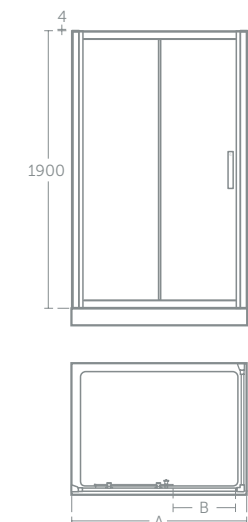

Door (mm)	A width	B opening	Side panel	C width
1000	952 – 1002	382	700	664 – 689
1200	1152 – 1202	435	760	724 – 749
1400	1352 – 1402	535	800	764 – 789
1700	1650 – 1700	685	900	864 – 889
			1000	964 – 989