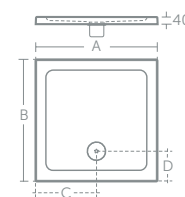

Includes 90mm chrome fast flow waste

25 YEAR GUARANTEE

Size (mm)	A	B	C	D
700 x 700	710	710	355	190
760 x 760	770	770	385	190
800 x 800	810	810	405	190
900 x 900	910	910	455	190
1000 x 1000	1010	1010	505	190