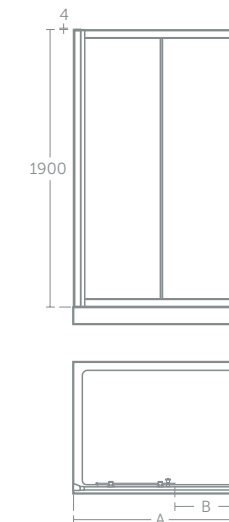

Size (mm)	A width	B opening
1000	950 – 1000	382
1200	1150 – 1200	435
1400	1350 – 1400	535
1700	1650 – 1700	685