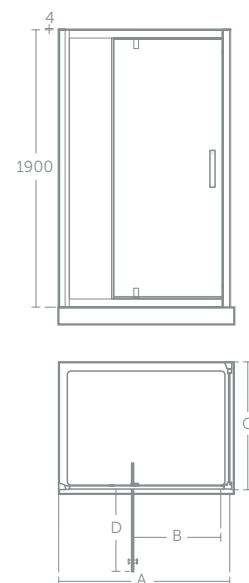

Size (mm)	A width	B opening	D width	C width
1200	1151 – 1201	600	565	-
760	-	-	-	724 – 749
800	-	-	-	764 – 789
900	-	-	-	864 – 889