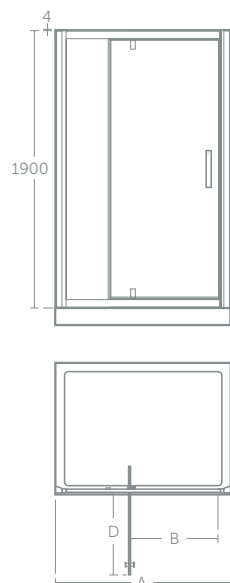

Size (mm)	A width	B opening	D width
1200	1150 – 1200	600	565