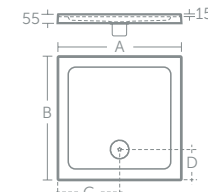

Upstand on 2 straight sides
Includes 90mm chrome fast flow waste

Size (mm)	A	B	C	D
760 x 760	770	770	385	190
800 x 800	810	810	405	190
900 x 900	910	910	455	190

Size (mm)	A	B	C	D
900 x 760	910	770	455	190
1000 x 800	1010	810	505	190
1200 x 760	1210	770	605	190
1200 x 800	1210	810	605	190
1400 x 900	1410	910	705	190