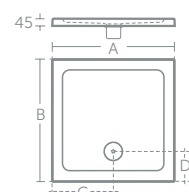

Includes 90mm chrome fast flow waste

Size (mm)	A	B	C	D
700 x 700	710	710	355	190
760 x 760	770	770	385	190
800 x 800	810	810	405	190
900 x 900	910	910	455	190
1000 x 1000	1010	1010	505	190

Size (mm)	A	B	C	D
900 x 760	910	770	455	190
900 x 800	910	810	455	190
1000 x 800	1010	810	505	190
1200 x 760	1210	770	605	190
1200 x 800	1210	810	605	190
1200 x 900	1210	910	605	190
1400 x 900	1410	910	705	190
1600 x 800	1610	810	805	190