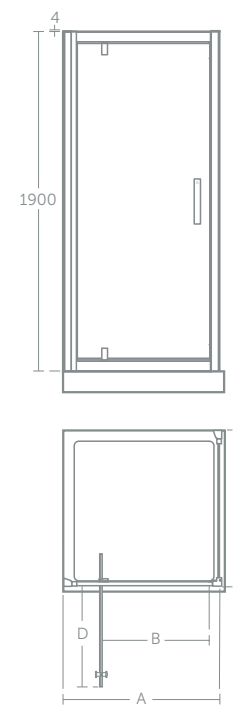

Size (mm)	A width	B opening	D width	C width
760	711 - 761	490	455	724 - 749
800	751 - 781	520	485	764 - 789
900	851 - 901	600	565	864 - 889
1000	951 - 1001	680	645	964 - 989

Synergy 1200 pivot door alcove