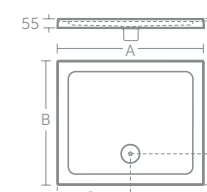

Upstand on 2 straight sides
Includes 90mm chrome fast flow waste

Size (mm)	A	B	C	D
760 x 760	770	770	385	190
800 x 800	810	810	405	190
900 x 900	910	910	455	190

Size (mm)	A	B	C	D
900 x 760	910	770	455	190
1000 x 800	1010	810	505	190
1200 x 760	1210	770	605	190
1200 x 800	1210	810	605	190
1400 x 900	1410	910	705	190