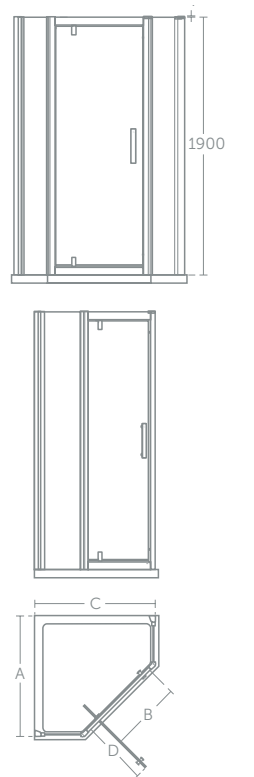

Size (mm)	A width	B opening	D width	C width
800	763 – 788	450	763 – 788	420
900	873 – 898	520	873 – 898	485
Simplicity LP 900	910	-	910	864 – 889

SHOWERING

Synergy Wetrooms

SHOWERING

Synergy Wetroom panel & return