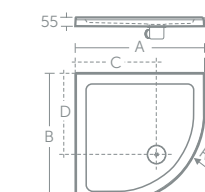

Size (mm)	A	B	C	D
800 x 800	810	810	510	510
900 x 900	910	910	610	610