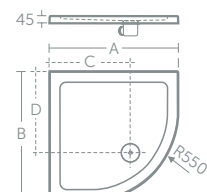

Size (mm)	A	B	C	D
800 x 800	810	810	510	510
900 x 900	910	910	610	610