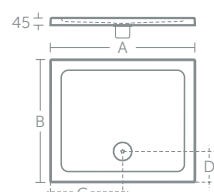

Includes 90mm chrome fast flow waste

Size (mm)	A	B	C	D
700 x 700	710	710	355	190
760 x 760	770	770	385	190
800 x 800	810	810	405	190
900 x 900	910	910	455	190
1000 x 1000	1010	1010	505	190

Size (mm)	A	B	C	D
900 x 760	910	770	455	190
900 x 800	910	810	455	190
1000 x 800	1010	810	505	190
1200 x 760	1210	770	605	190
1200 x 800	1210	810	605	190
1200 x 900	1210	910	605	190
1400 x 900	1410	910	705	190
1600 x 800	1610	810	805	190