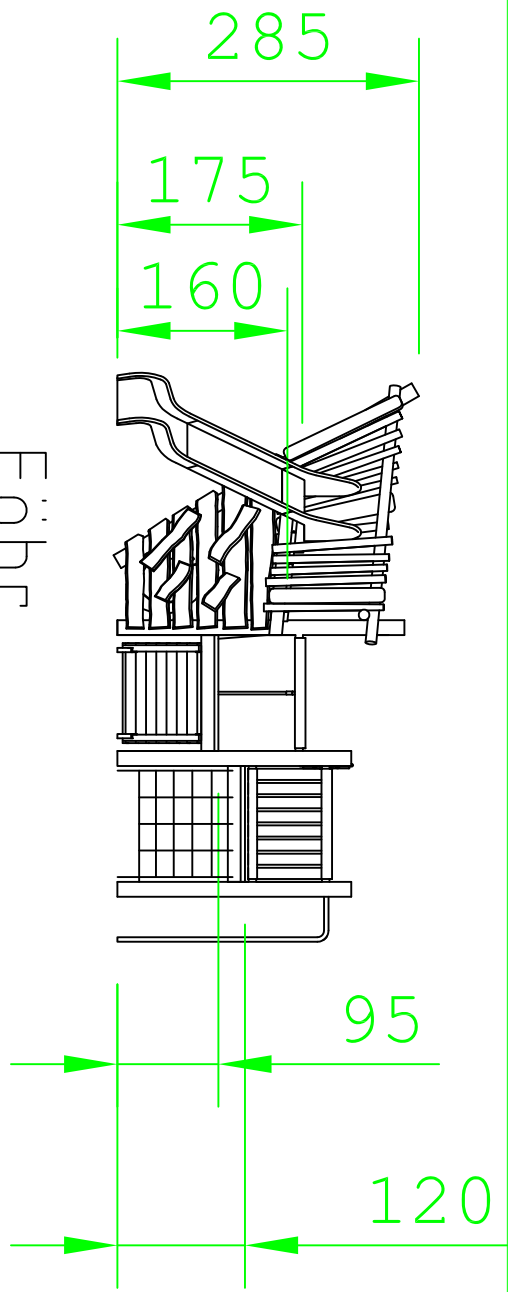

FÖHR

<i>Jupiter Play & Sport</i>	
VARIOSET PLAYSHIP FÖHR	
REF: V01140050	
GRASS MAT m ²	61,5m ²
FREE SPACE AREA m ²	48m ²
FREE SPACE AREA m ²	N/A
<small>Space reserved for dynamic fitness</small>	
EDGE LENGTH - 1m	291m