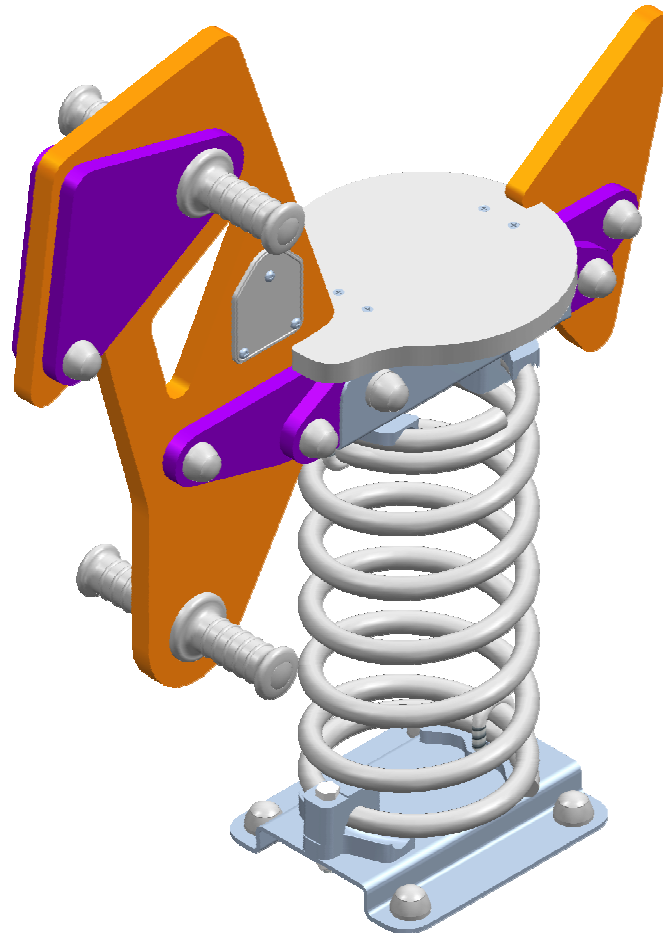

**PAJARITA**  
**Spring Swing Paper Bird**  
**Ressort Cocotte**

PLA002

1/3

009-18-0000509-4

Fabricado por / Made by / Fabriqué par GALOPÍN PARQUES, S.L.

GALOPÍN PARQUES, S.L. se reserva el derecho de modificar sin previo aviso la información contenida en este documento.