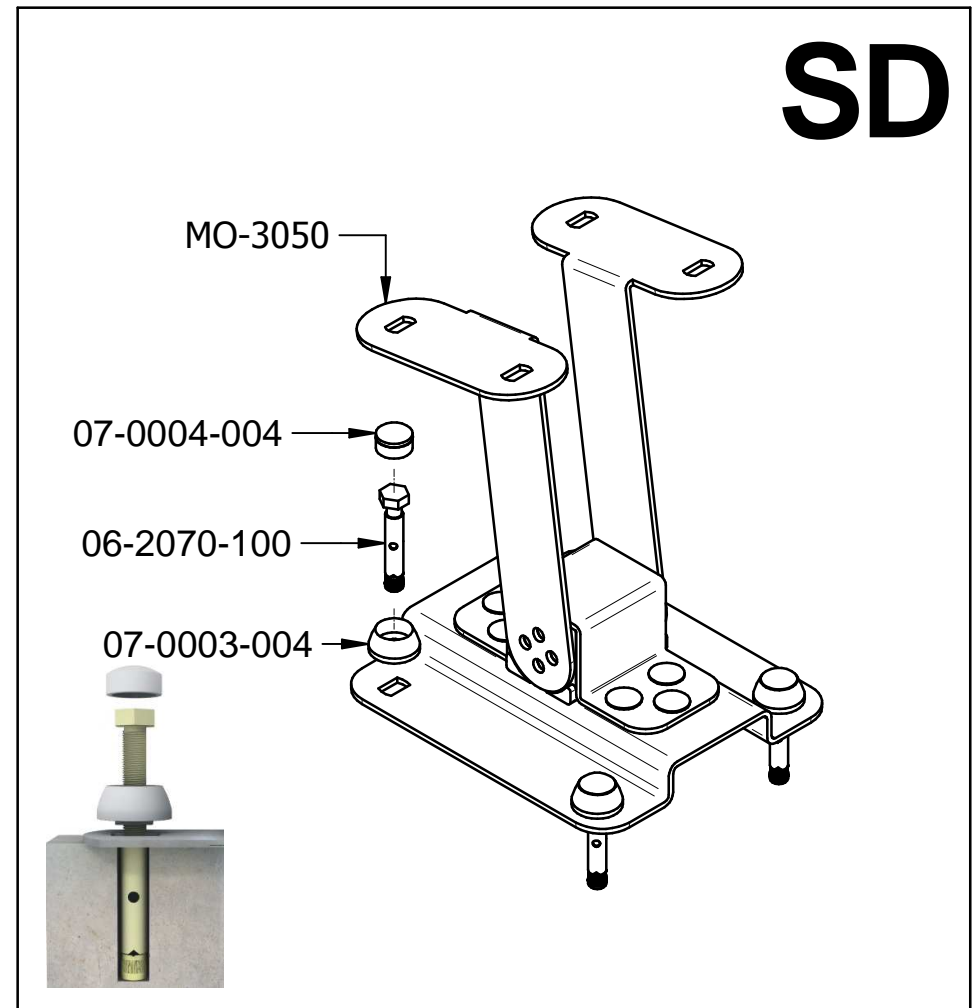

EL PERRO
The Dog
Le Chien

PLA006

1/3

009-018-0004588-3

Fabricado por / Made by / Fabriqué par GALOPÍN PARQUES, S.L.

GALOPÍN PARQUES, S.L. se reserva el derecho de modificar sin previo aviso la información contenida en este documento.

EL PERRO
The Dog
Le Chien

PLA006

2/3

009-018-0004588-3

Detalles de la cimentación necesaria en condiciones normales (debería tenerse cuidado en lo referente a las condiciones anormales).

Requirements to lay the foundations of a playground element in normal conditions