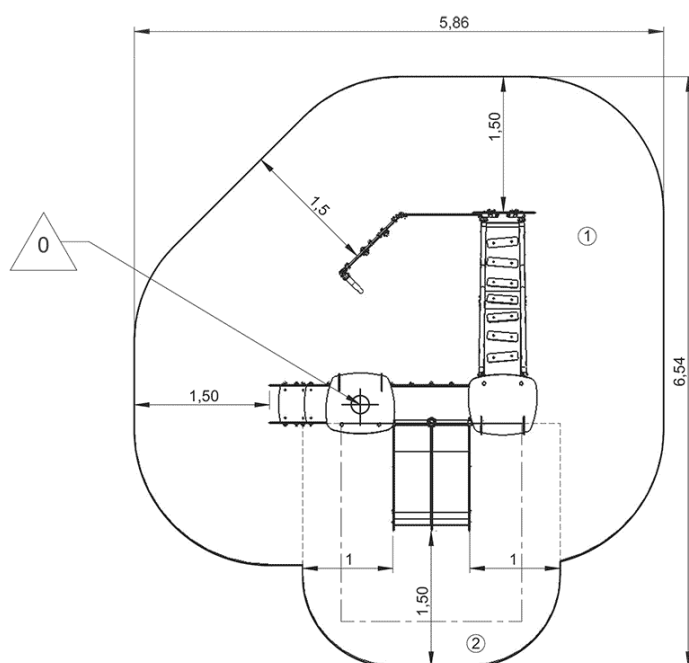

x3

- ① Panneau Silhouette
- ② Panneau Haut Maisonnette
- ③ Platform HT: 0.6m
- ④ Accès Petite enfance
- ⑤ ESCALIER DIABOLO PETITE ENFANCE
- ⑥ Toboggan double

Installation of equipment

Impact area =

- Impact area
- Free space

1	0,6m	23,5m ²
2	1m	7,5m ²

2

08h00

0.38m³

31m²

308kg

15kg

Proludic